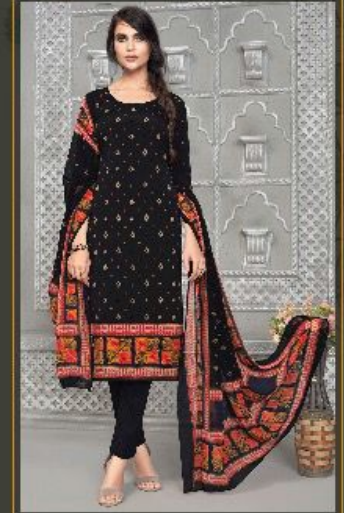

CREPE PRINT

BOTTOM

CREPE PRINT

DUPATTA

GEORGETT PRINT

TEXTILE DEAL

**R**<sup>TM</sup>  
RAKHI FASHION

D.No.5393-B  
✻

D.No.5396-A  
✻

D.No.5393-A  
✻

D.No.5393-B  
✻

D.No.5394-A  
✻

**R**<sup>TM</sup>  
RAKHI FASHION

D.No.5394-B  
✻

D.No.5395-A

TEXTILE DEAL