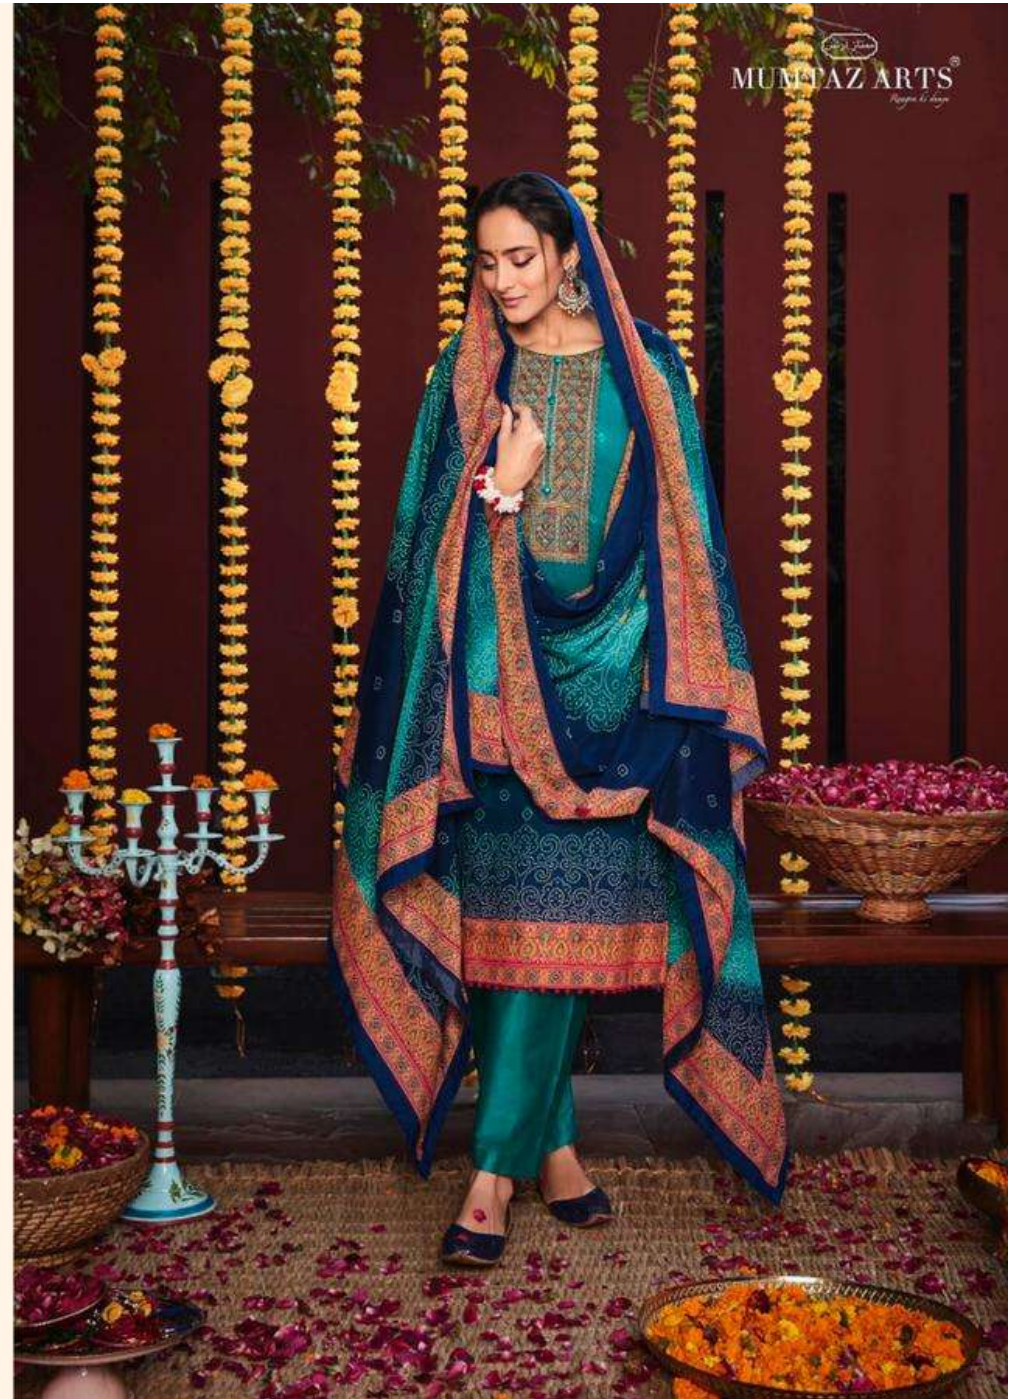

ممتاز آرٹس  
MUMTAZ ARTS  
Khyber Pakhtunkhwa

Jashn-e-Bandhani

6001

Jashn-e-Bandhani

6002

ممتاز آرٹس  
**MUMTAZ ARTS**  
*Range to Range*

Jashn-e-Bandhani  
6009

ممتاز آرٹس  
MUMTAZ ARTS®  
Rajpuri ki Rang