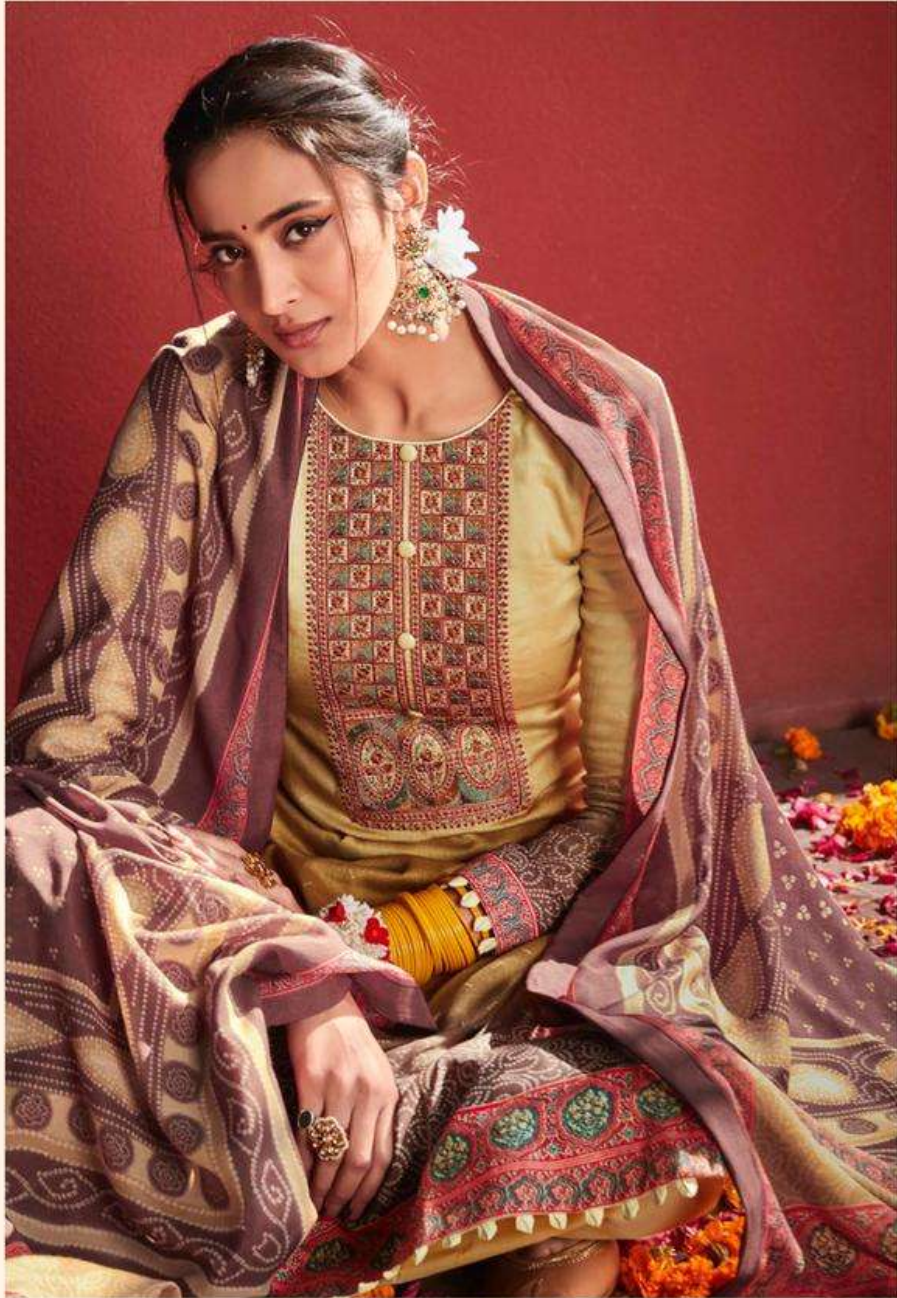

ممتاز آرٹس  
MUMTAZ ARTS  
Khyber Pakhtunkhwa

Jashn-e-Bandhani

6001

Jashn-e-Bandhani

6002

ممتاز آرٹس  
**MUMTAZ ARTS**  
*Range to Range*

Jashn-e-Bandhani  
6009

ممتاز آرٹس  
MUMTAZ ARTS®  
Rajpuri ki Rang