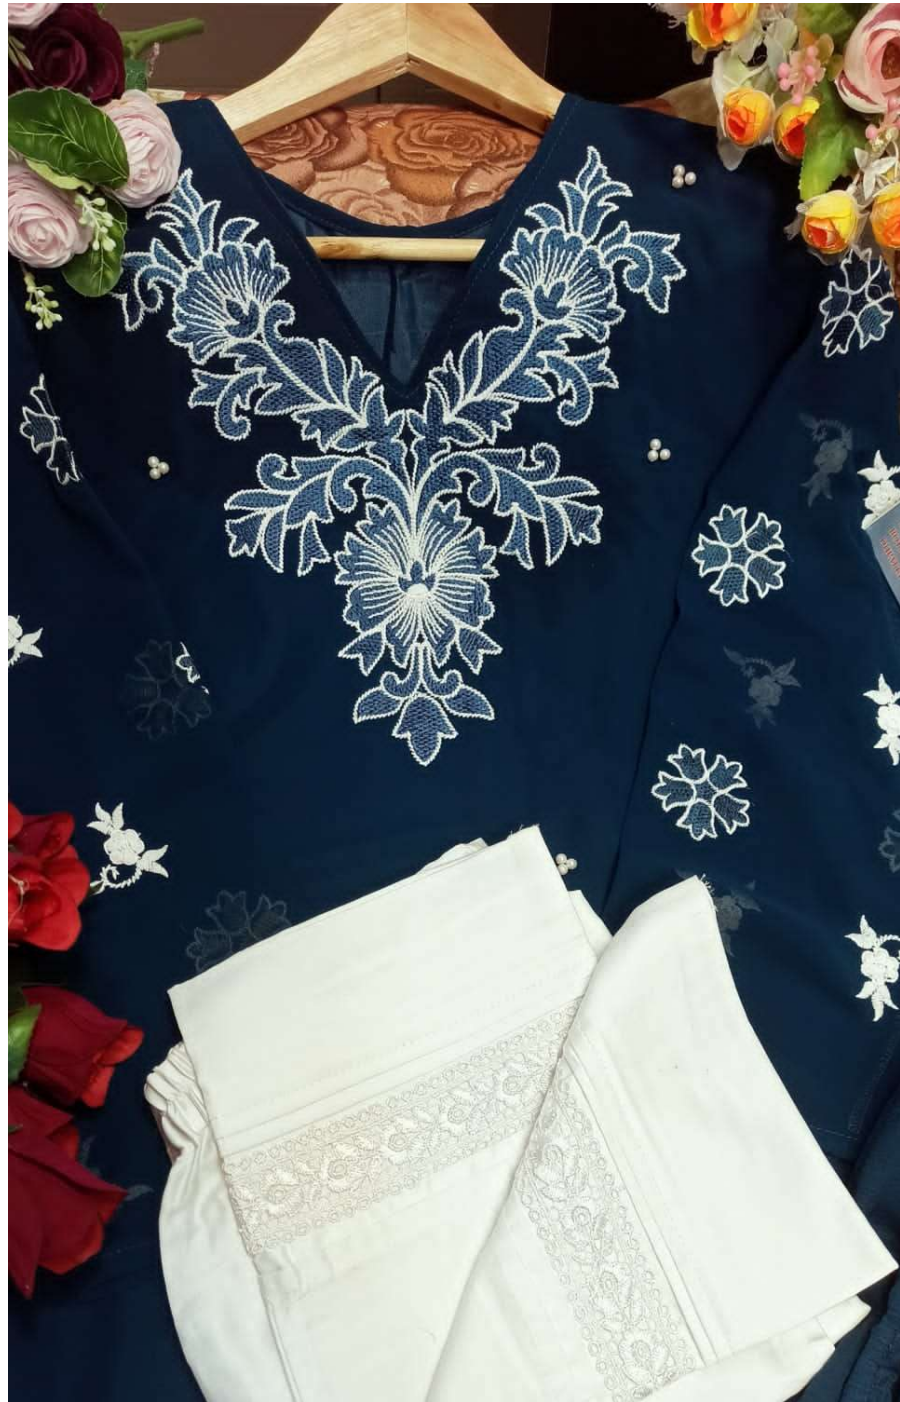

Pant

Pant

Aatta
rendz

D.NO.2706

TOP:-FOX GEORGETTE

INNER:-SANTOON

BOTTOM:-100% JAAM COTTON

DUPATTA:-NAZNIN