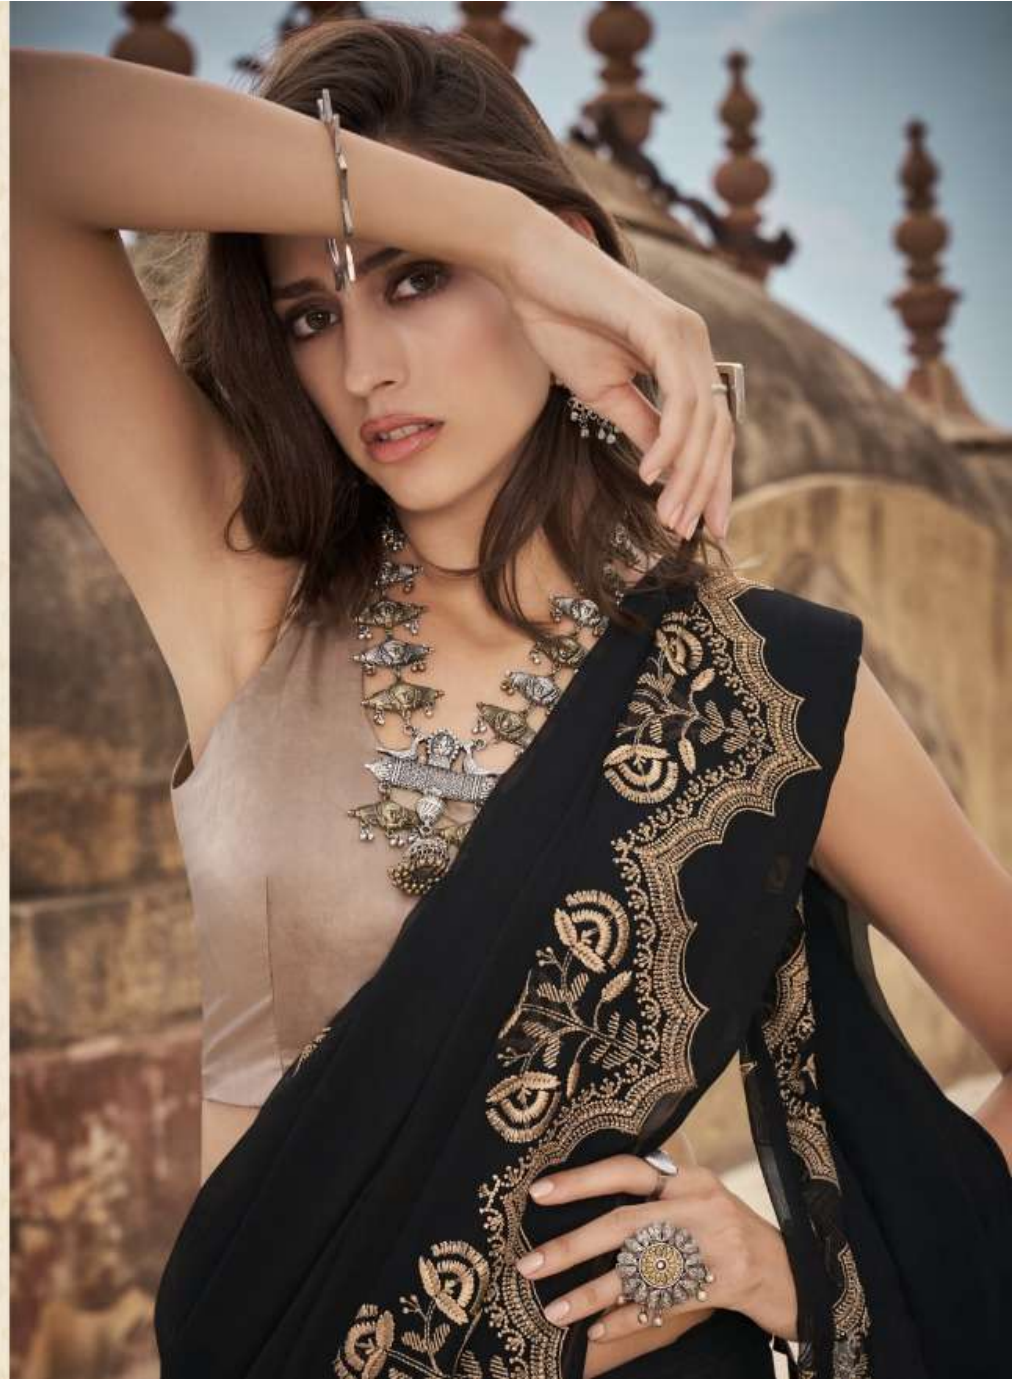

# Naari

नारी

  
**SANSKAR**<sup>®</sup>  
TEX-PRINTS PVT. LTD.

CODE-17003

SANSKAR

CODE "17004"

**SANSKAR**  
DESIGNERS' FASHION

CODE: 17005