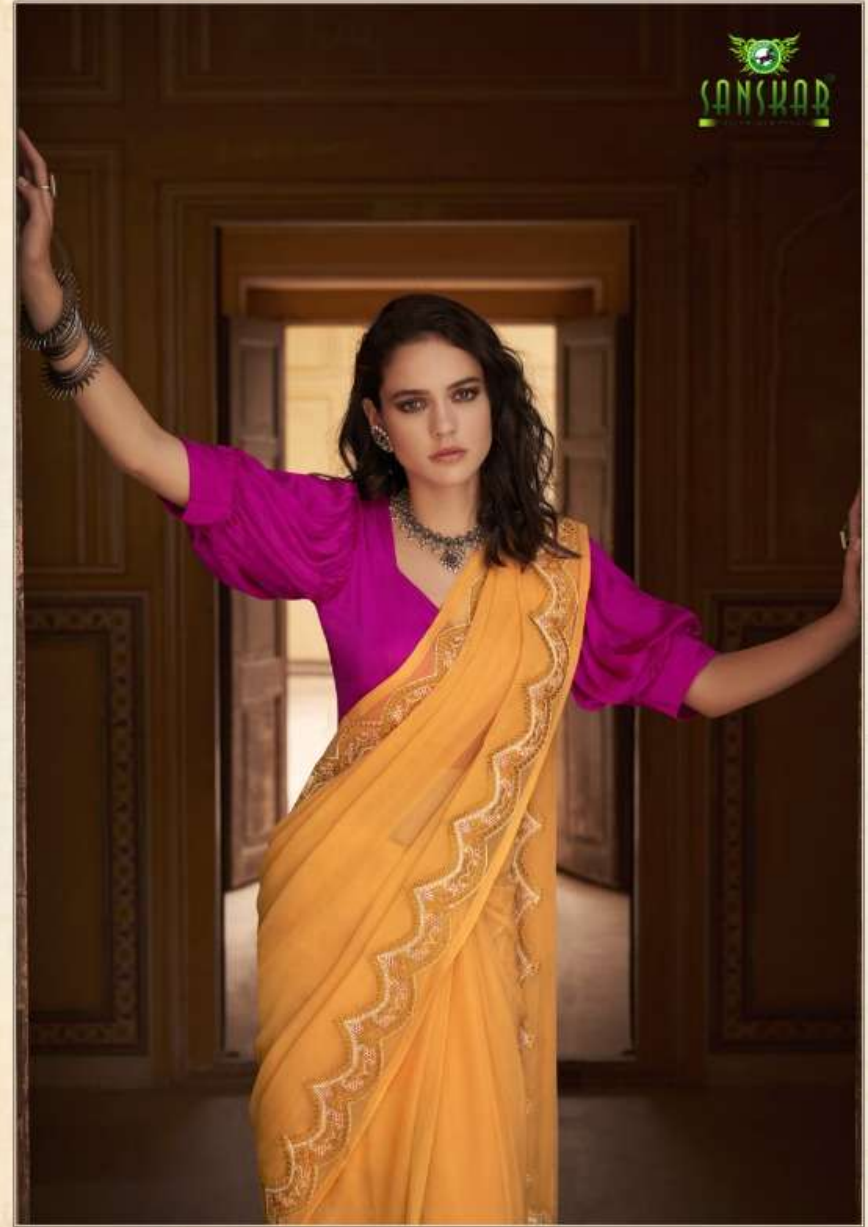

# Naari

नारी

  
**SANSKAR**<sup>®</sup>  
TEX-PRINTS PVT. LTD.

CODE-17003

SANSKAR

CODE "17004"

**SANSKAR**  
DESIGNERS' FASHION

CODE: 17005