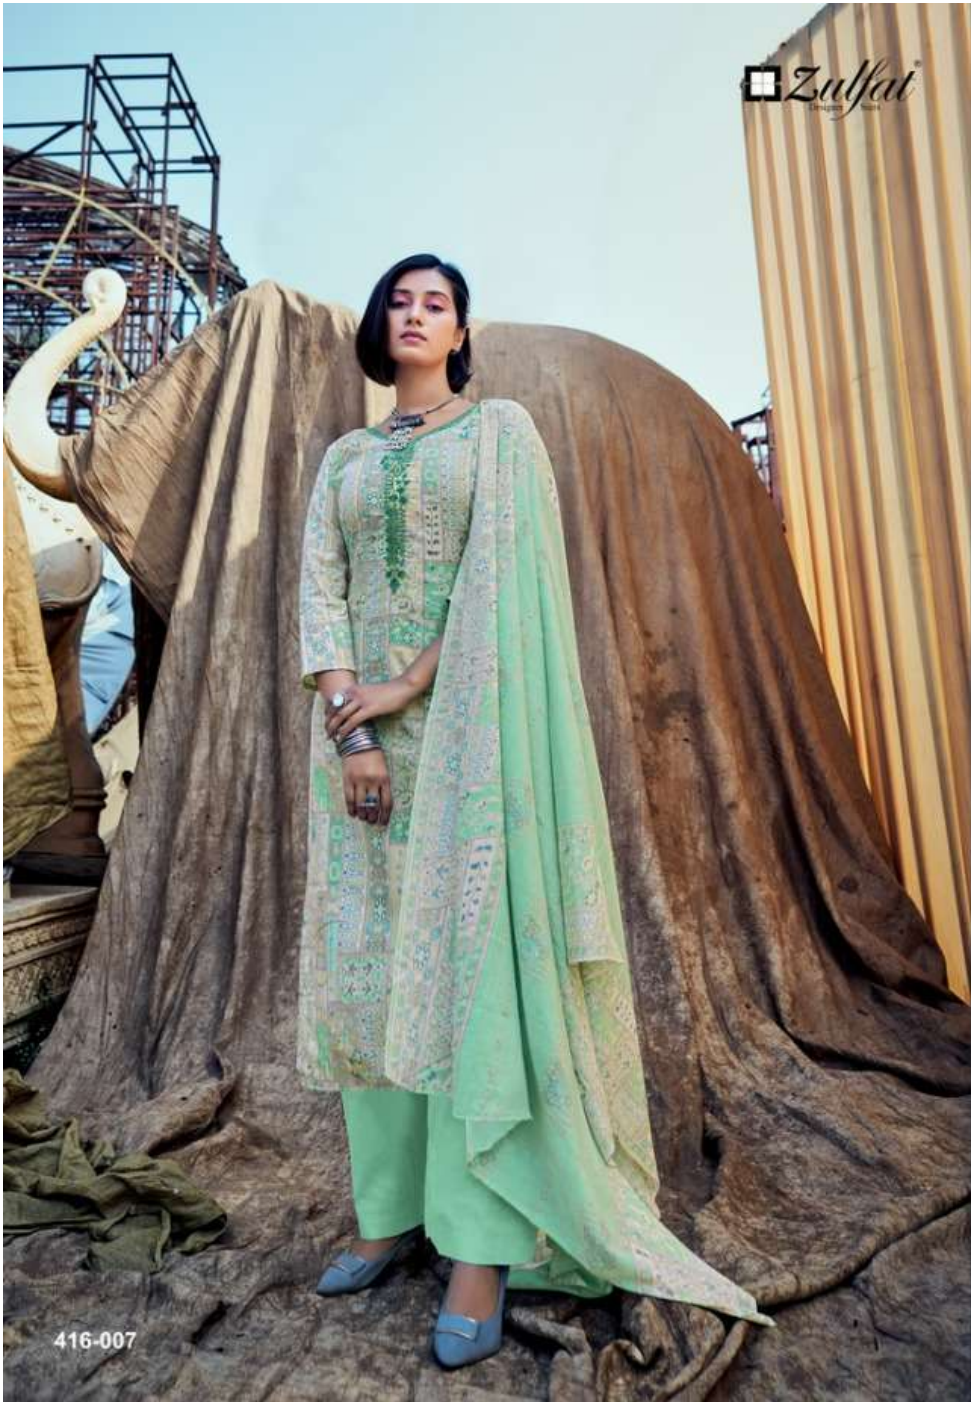

Zulfat
DESIGNERS

416-007