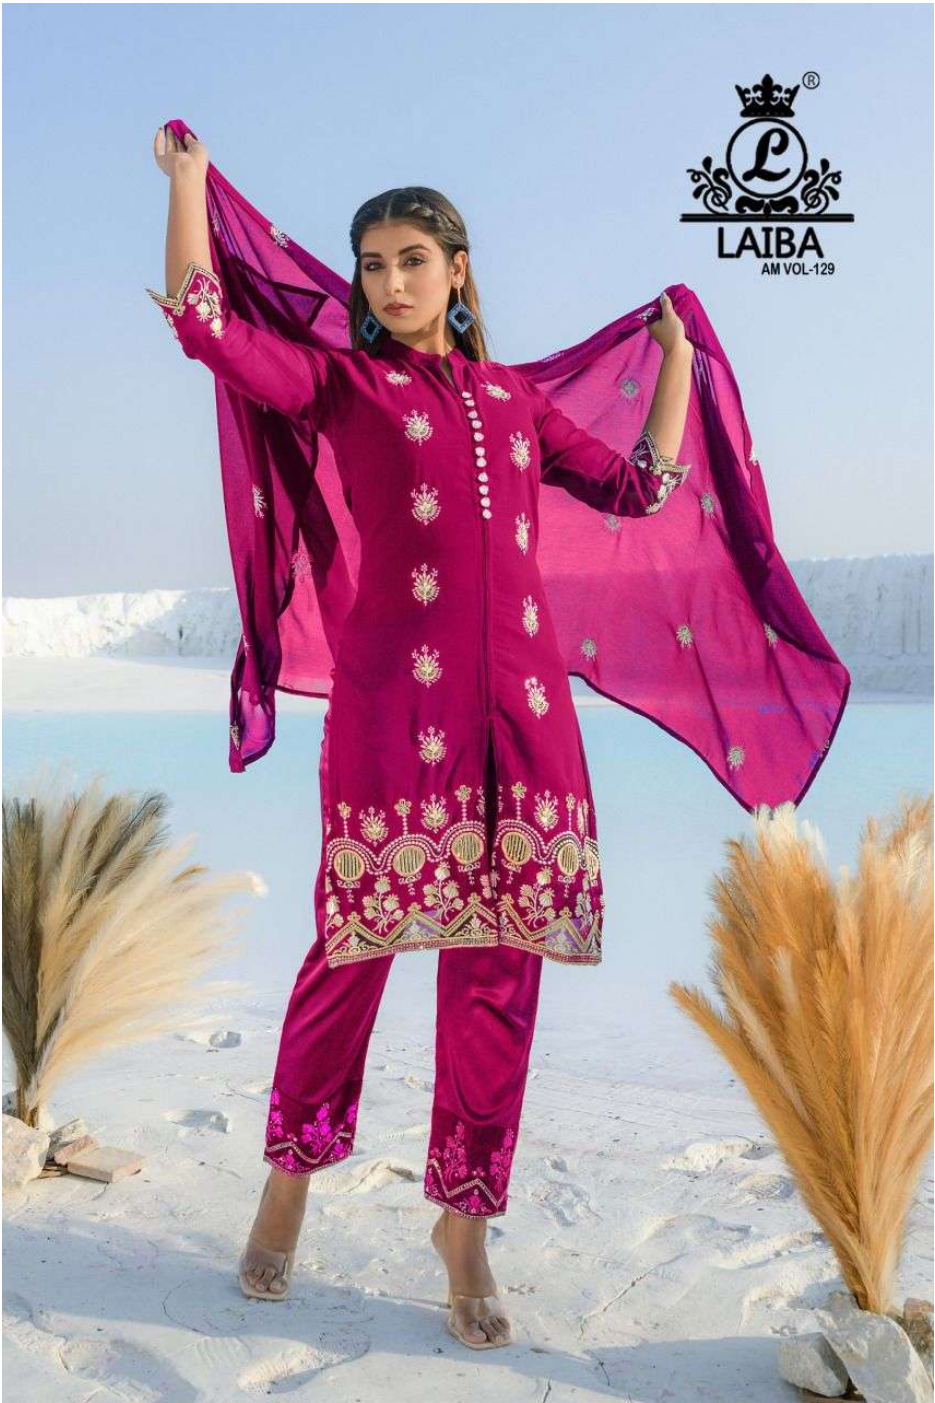

LAIBA
AM VOL-129

LAIBA
AM VOL-129

LAIBA
AM VOL-129

LAIBA
AM VOL-129

LAIBA
AM VOL-129

FABRICS DETAILS

TOP:-PURE GEORGETTE

BOTTOM:-PURE COTTON SARTIN STREACHABLE