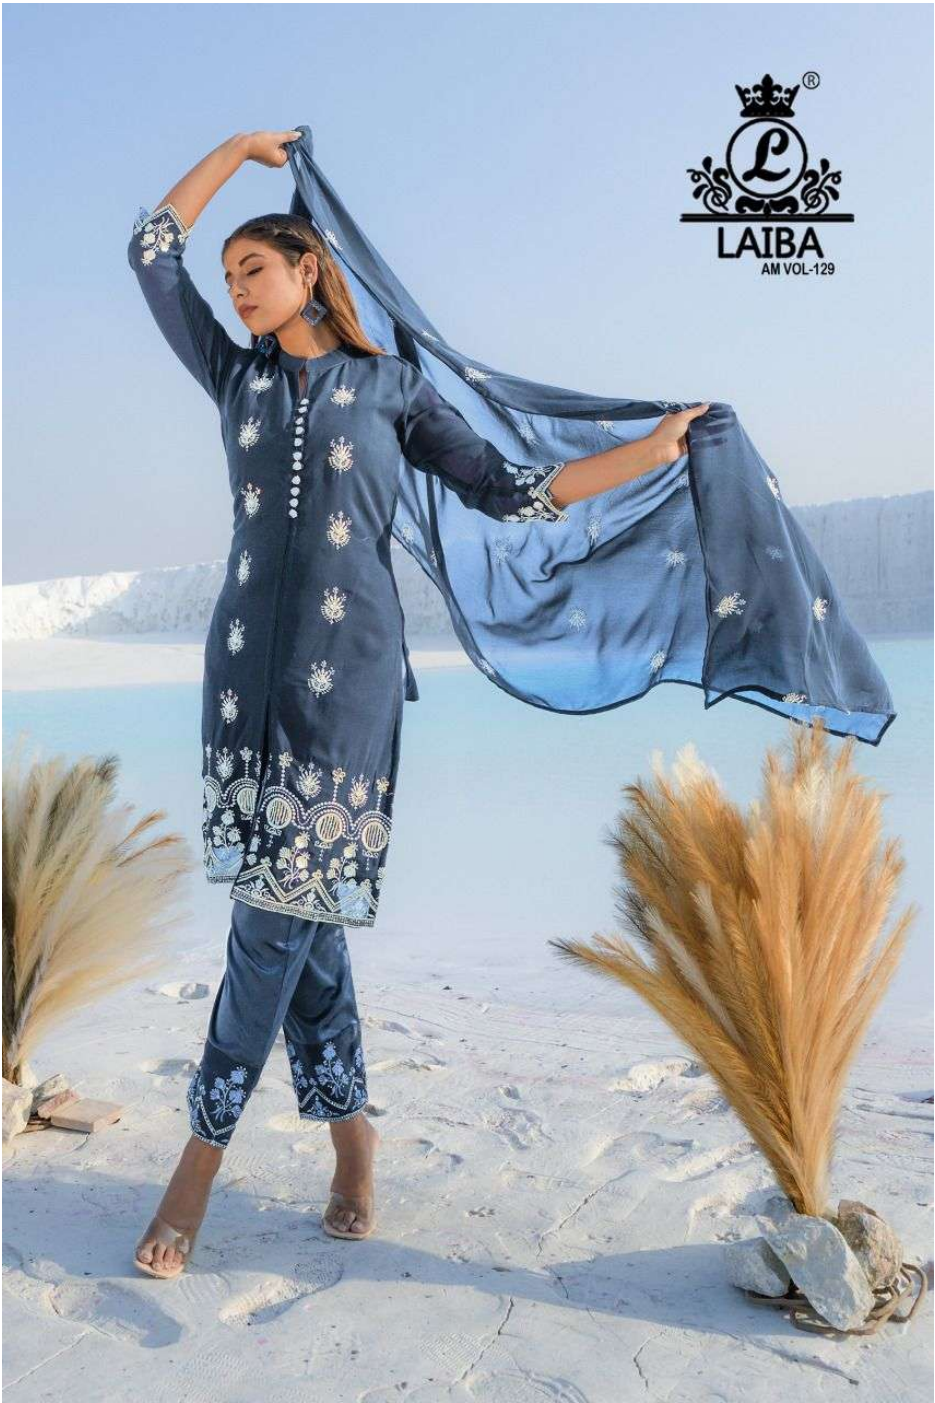

LAIBA
AM VOL-129

LAIBA
AM VOL-129

LAIBA
AM VOL-129

LAIBA
AM VOL-129

LAIBA
AM VOL-129

FABRICS DETAILS

TOP:-PURE GEORGETTE

BOTTOM:-PURE COTTON SARTIN STREACHABLE