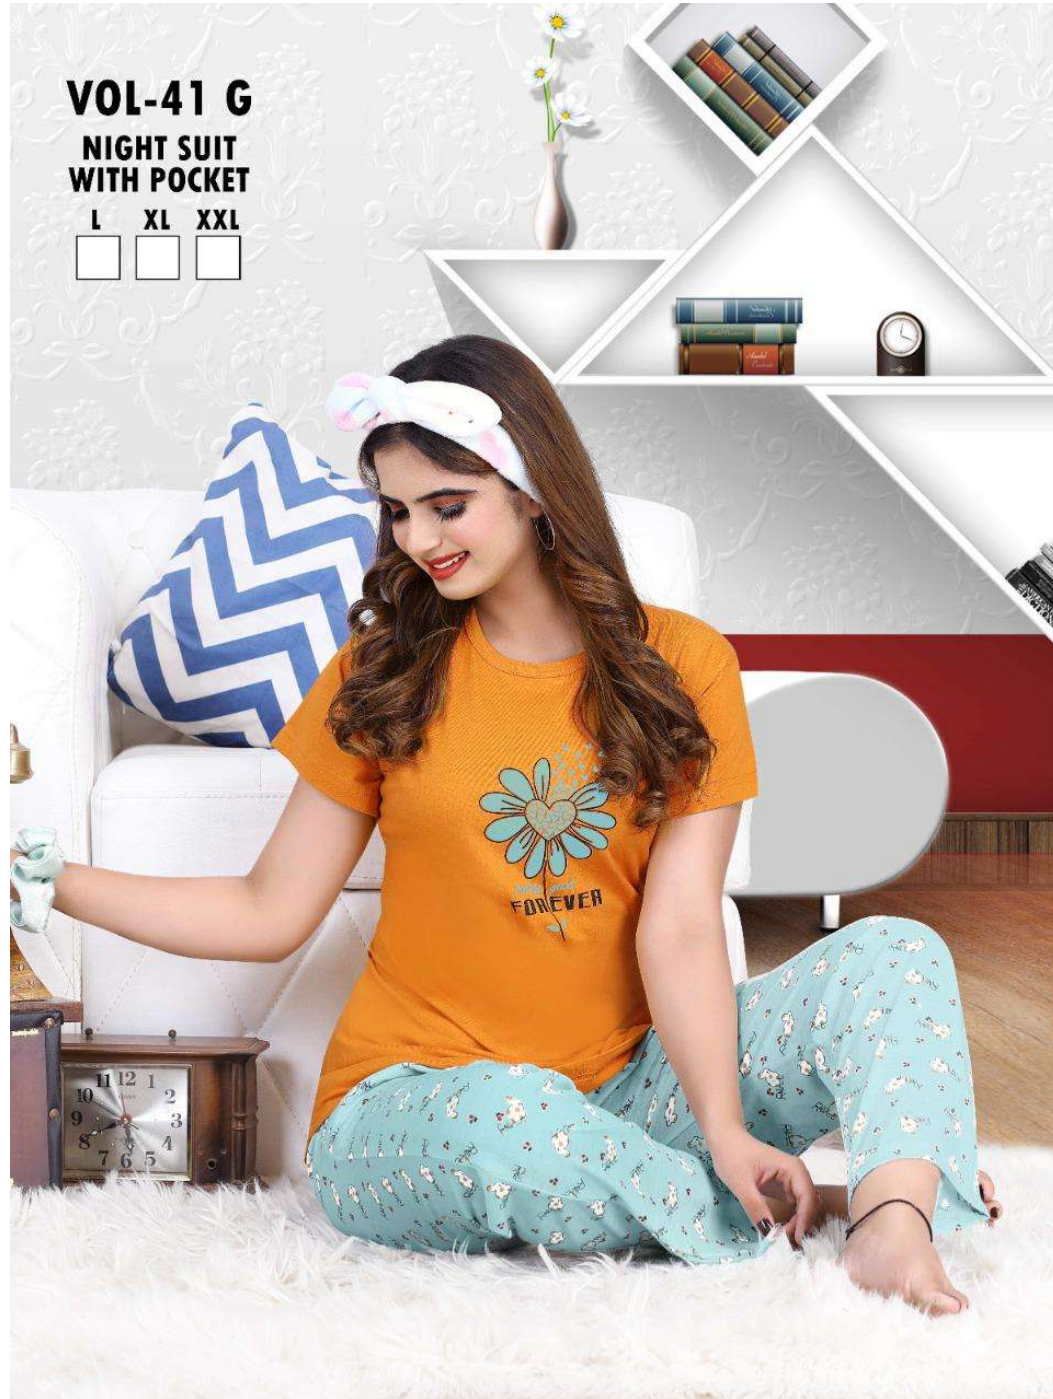

VOL-41 G

**NIGHT SUIT
WITH POCKET**

L XL XXL

<input type="checkbox"/>	<input type="checkbox"/>	<input type="checkbox"/>
--------------------------	--------------------------	--------------------------

VOL-41 G

**NIGHT SUIT
WITH POCKET**

L XL XXL

VOL-41 G

**NIGHT SUIT
WITH POCKET**

L XL XXL

<input type="checkbox"/>	<input type="checkbox"/>	<input type="checkbox"/>
--------------------------	--------------------------	--------------------------

VOL-41 G

**NIGHT SUIT
WITH POCKET**

L XL XXL

VOL-41 G

**NIGHT SUIT
WITH POCKET**

L XL XXL

<input type="checkbox"/>	<input type="checkbox"/>	<input type="checkbox"/>
--------------------------	--------------------------	--------------------------

VOL-41 G

**NIGHT SUIT
WITH POCKET**

L XL XXL

VOL-41 G

**NIGHT SUIT
WITH POCKET**

L XL XXL