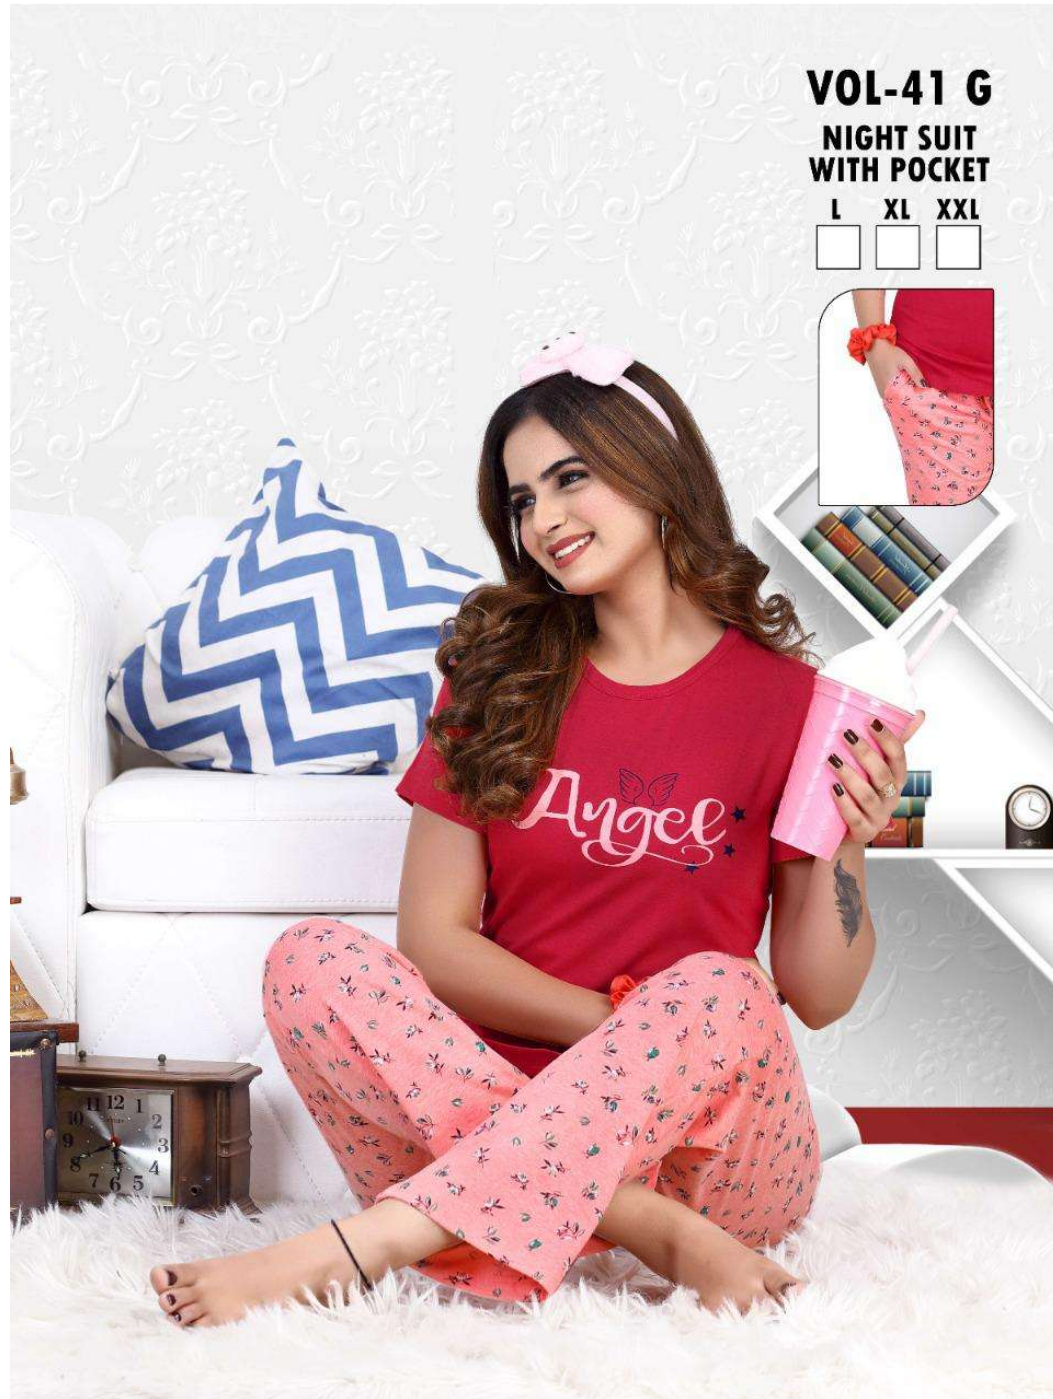

VOL-41 G

**NIGHT SUIT
WITH POCKET**

L XL XXL

<input type="checkbox"/>	<input type="checkbox"/>	<input type="checkbox"/>
--------------------------	--------------------------	--------------------------

VOL-41 G

**NIGHT SUIT
WITH POCKET**

L XL XXL

VOL-41 G

**NIGHT SUIT
WITH POCKET**

L XL XXL

<input type="checkbox"/>	<input type="checkbox"/>	<input type="checkbox"/>
--------------------------	--------------------------	--------------------------

VOL-41 G

**NIGHT SUIT
WITH POCKET**

L XL XXL

VOL-41 G

**NIGHT SUIT
WITH POCKET**

L XL XXL

<input type="checkbox"/>	<input type="checkbox"/>	<input type="checkbox"/>
--------------------------	--------------------------	--------------------------