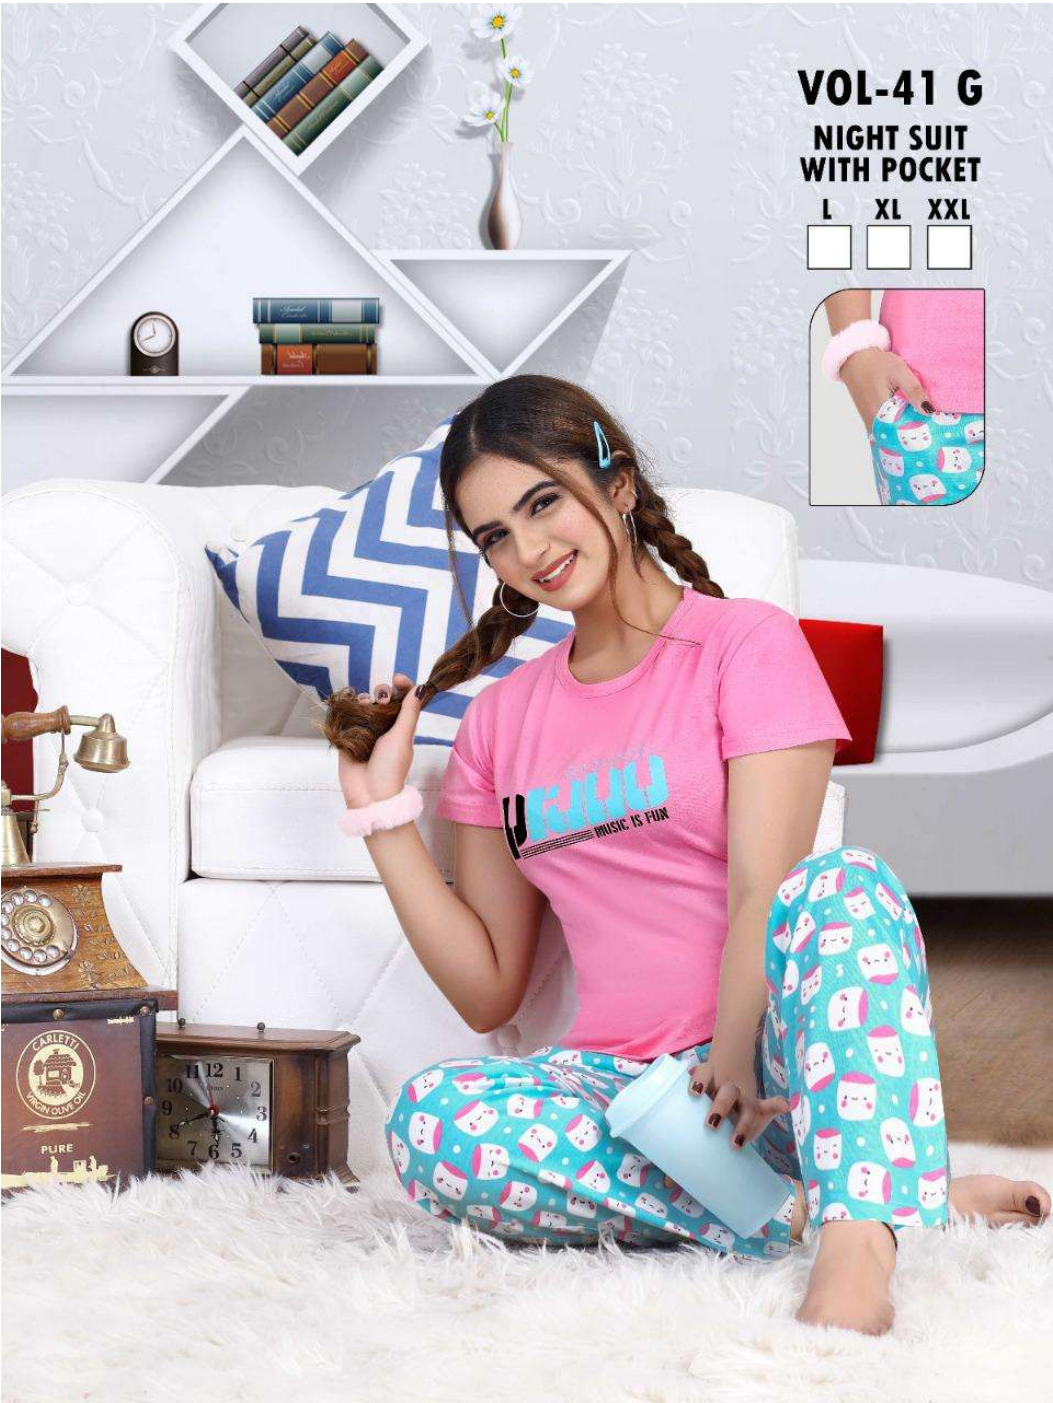

**NIGHT SUIT
WITH POCKET**

L XL XXL

VOL-41 G

**NIGHT SUIT
WITH POCKET**

L XL XXL

<input type="checkbox"/>	<input type="checkbox"/>	<input type="checkbox"/>
--------------------------	--------------------------	--------------------------

VOL-41 G

**NIGHT SUIT
WITH POCKET**

L XL XXL

VOL-41 G

**NIGHT SUIT
WITH POCKET**

L XL XXL

<input type="checkbox"/>	<input type="checkbox"/>	<input type="checkbox"/>
--------------------------	--------------------------	--------------------------