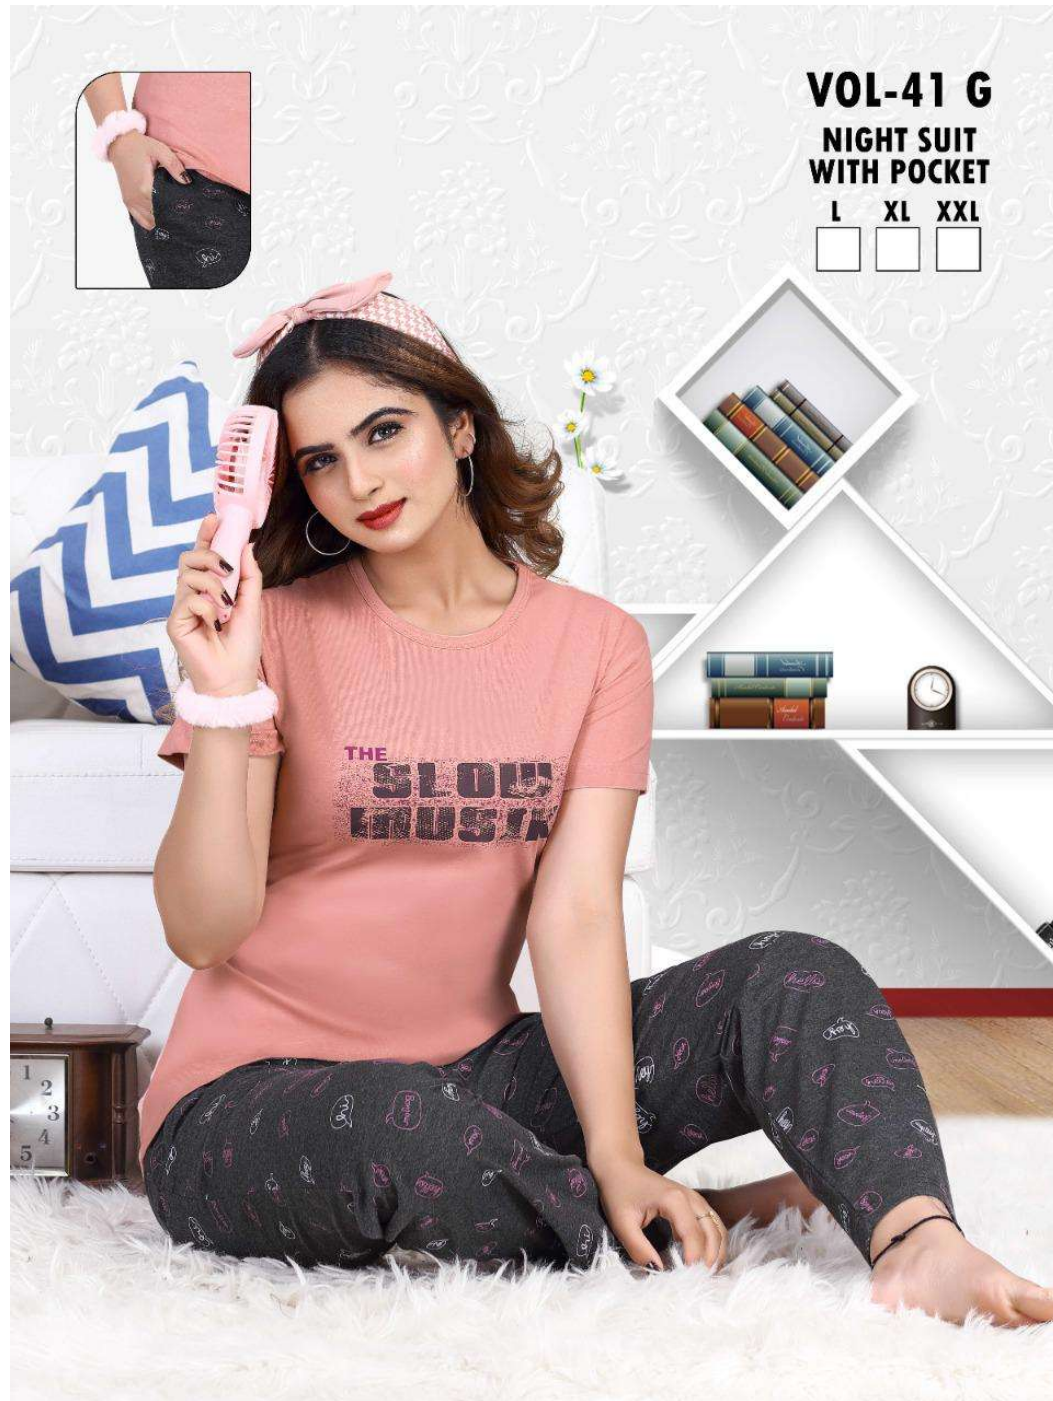

VOL-41 G

**NIGHT SUIT
WITH POCKET**

L XL XXL

VOL-41 G

**NIGHT SUIT
WITH POCKET**

L XL XXL

<input type="checkbox"/>	<input type="checkbox"/>	<input type="checkbox"/>
--------------------------	--------------------------	--------------------------