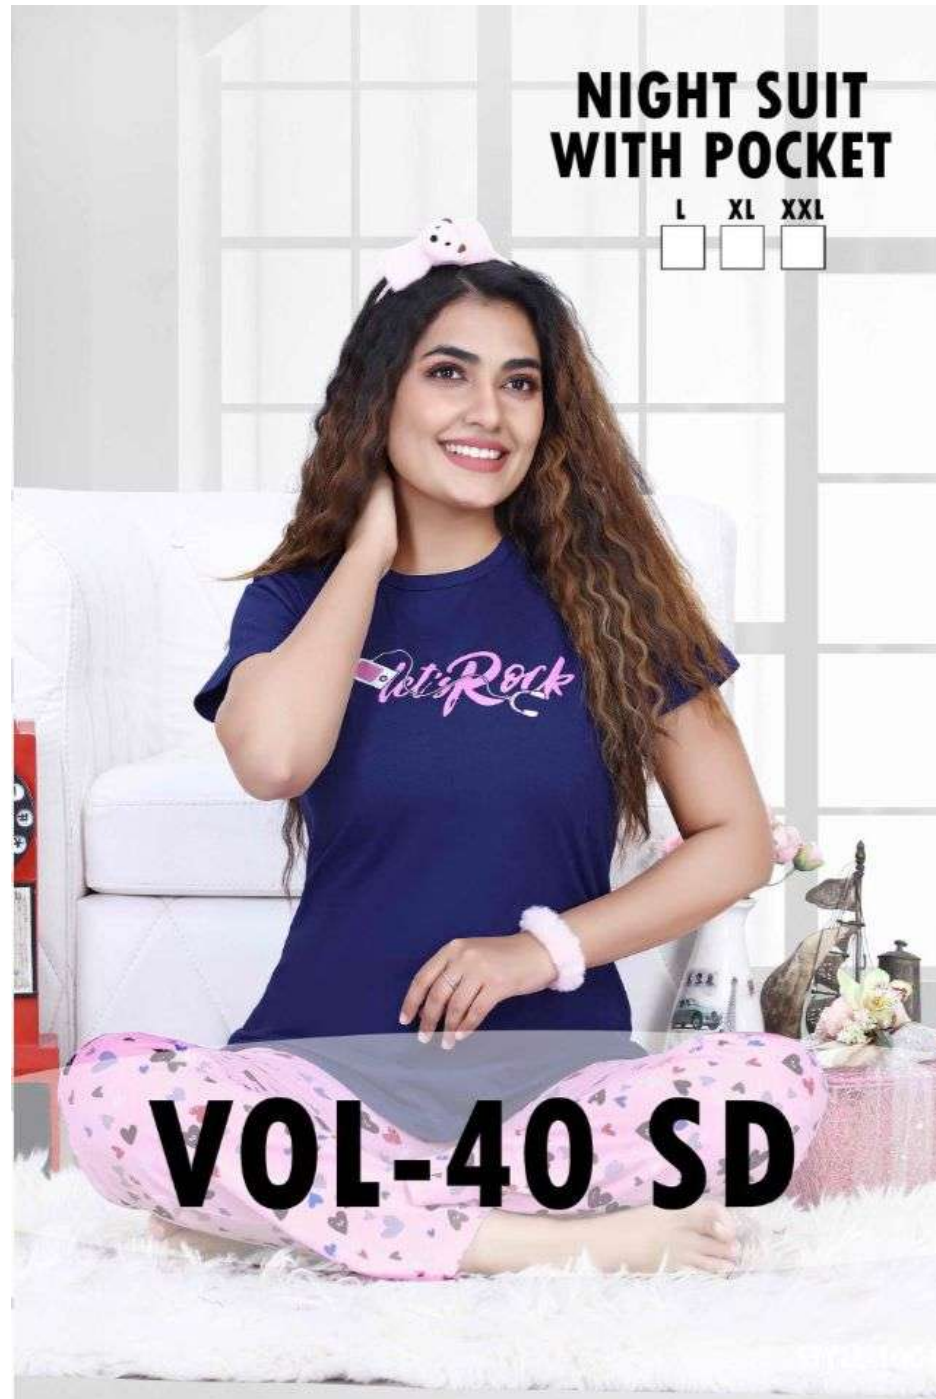

NIGHT SUIT WITH POCKET

L XL XXL

VOL-40 SD

VOL-40 SD
NIGHT SUIT
WITH POCKET

L XL XXL

<input type="checkbox"/>	<input type="checkbox"/>	<input type="checkbox"/>
--------------------------	--------------------------	--------------------------

STYLE-1001

VOL-40 SD
NIGHT SUIT
WITH POCKET

L XL XXL

STYLE-1006

VOL-40 SD
NIGHT SUIT
WITH POCKET

L XL XXL

<input type="checkbox"/>	<input type="checkbox"/>	<input type="checkbox"/>
--------------------------	--------------------------	--------------------------

STYLE-1005

VOL-40 SD
NIGHT SUIT
WITH POCKET

L XL XXL

STYLE-1004

VOL-40 SD
NIGHT SUIT
WITH POCKET

L XL XXL

<input type="checkbox"/>	<input type="checkbox"/>	<input type="checkbox"/>
--------------------------	--------------------------	--------------------------