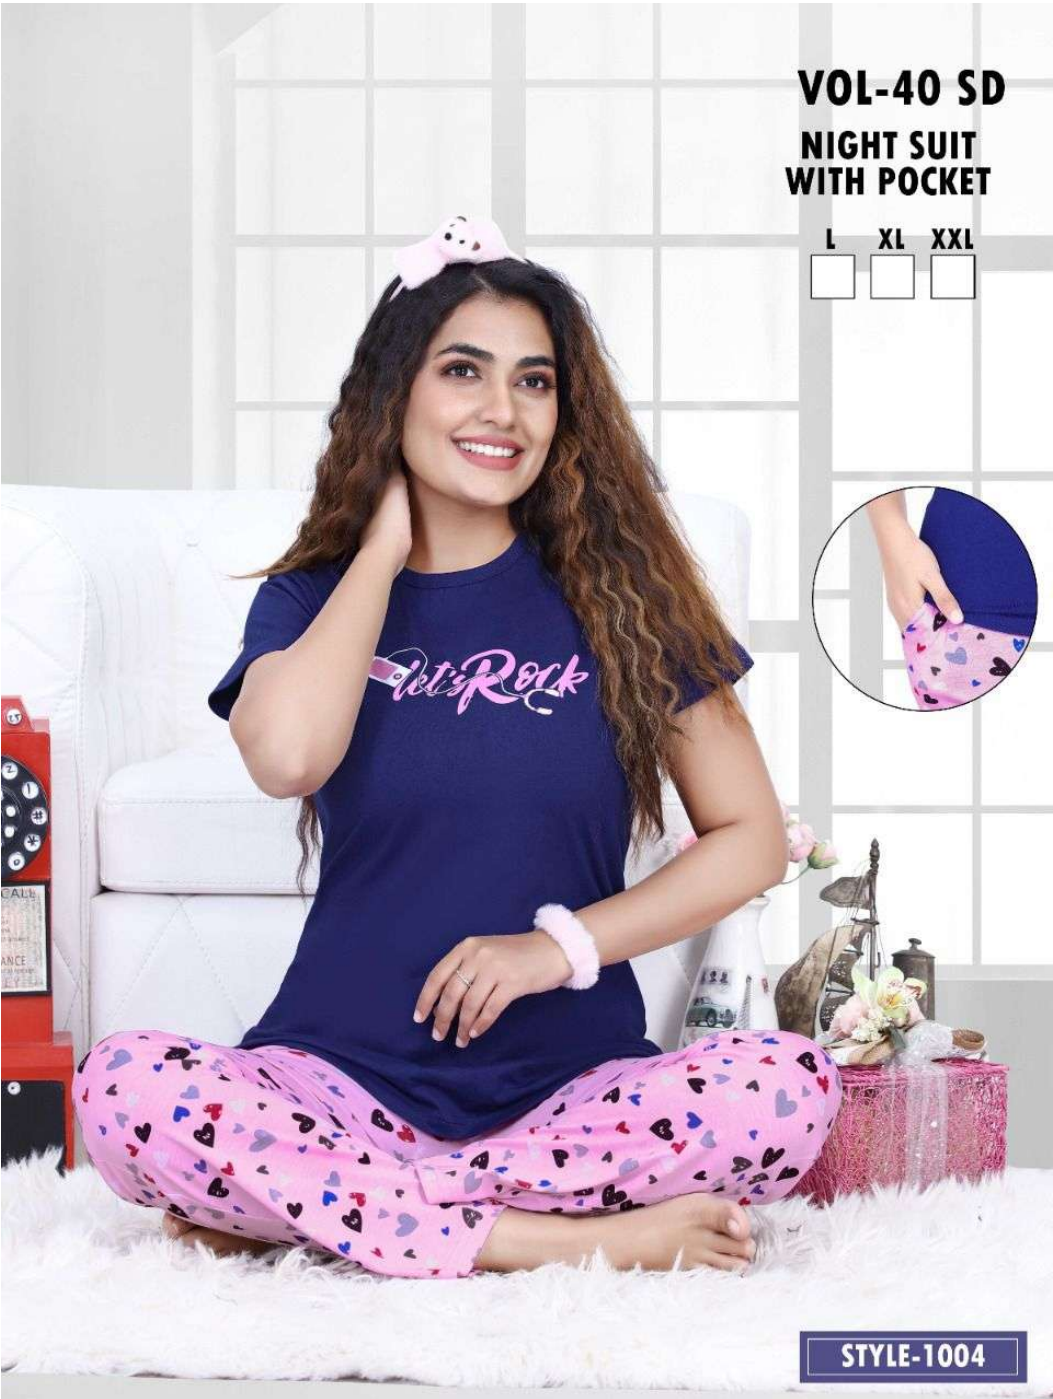

STYLE-1001

VOL-40 SD
NIGHT SUIT
WITH POCKET

L XL XXL

STYLE-1006

VOL-40 SD
NIGHT SUIT
WITH POCKET

L XL XXL

<input type="checkbox"/>	<input type="checkbox"/>	<input type="checkbox"/>
--------------------------	--------------------------	--------------------------

STYLE-1005

VOL-40 SD
NIGHT SUIT
WITH POCKET

L XL XXL

STYLE-1004

VOL-40 SD
NIGHT SUIT
WITH POCKET

L XL XXL

<input type="checkbox"/>	<input type="checkbox"/>	<input type="checkbox"/>
--------------------------	--------------------------	--------------------------

STYLE-1003

VOL-40 SD
NIGHT SUIT
WITH POCKET

L XL XXL

STYLE-1002