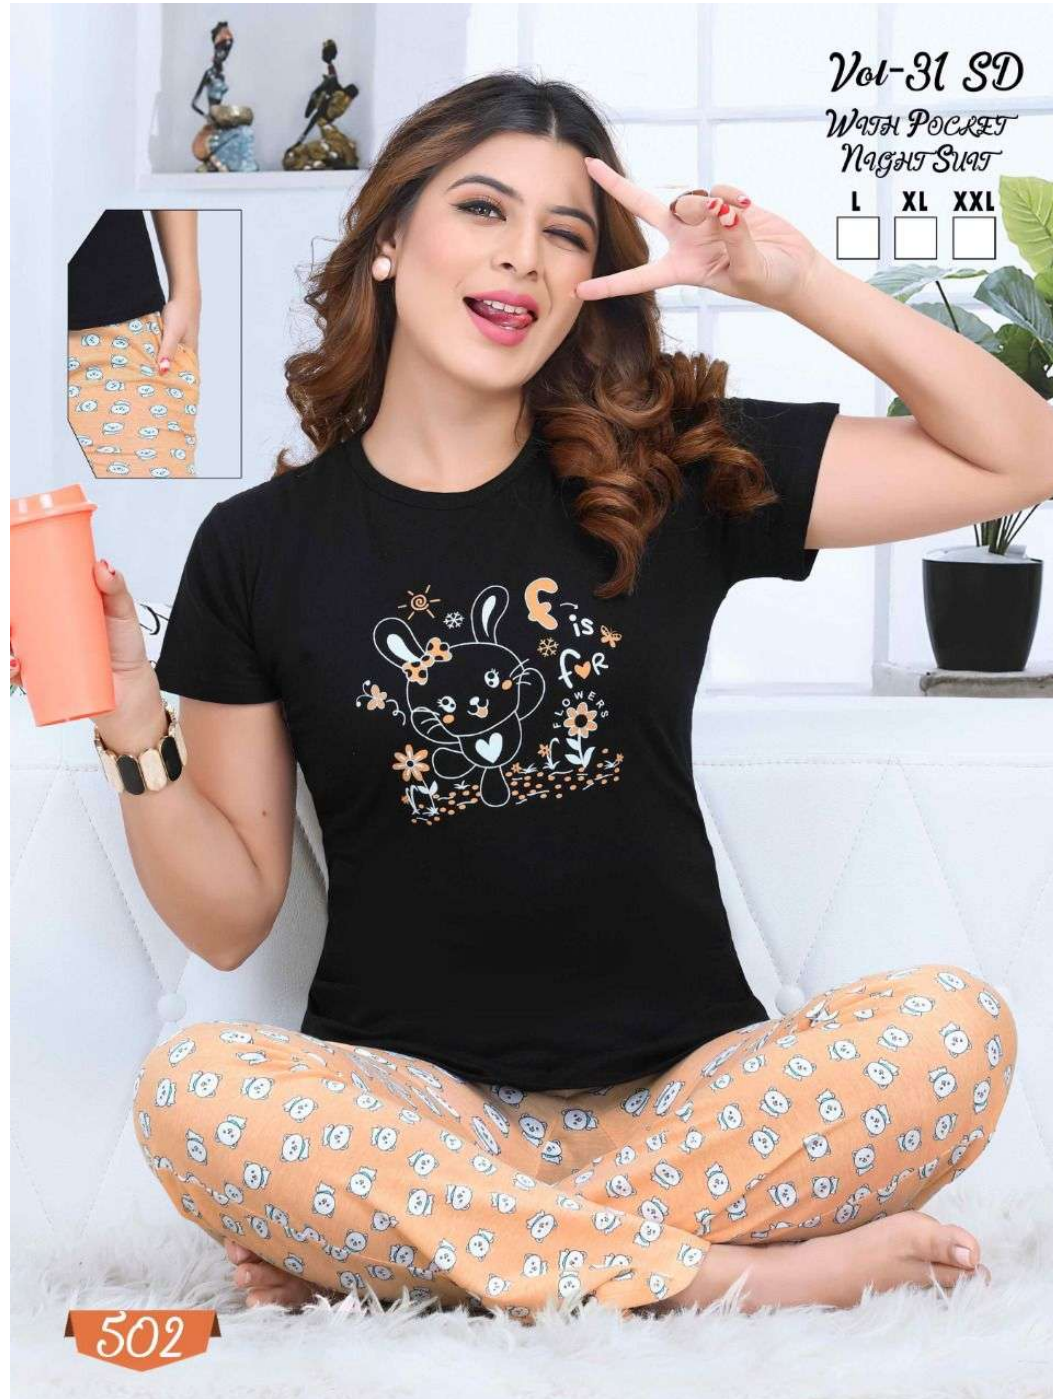

Vol-31 SD

WASH POCKET
NIGHT SUIT

L XL XXL
☐ ☐ ☐

502