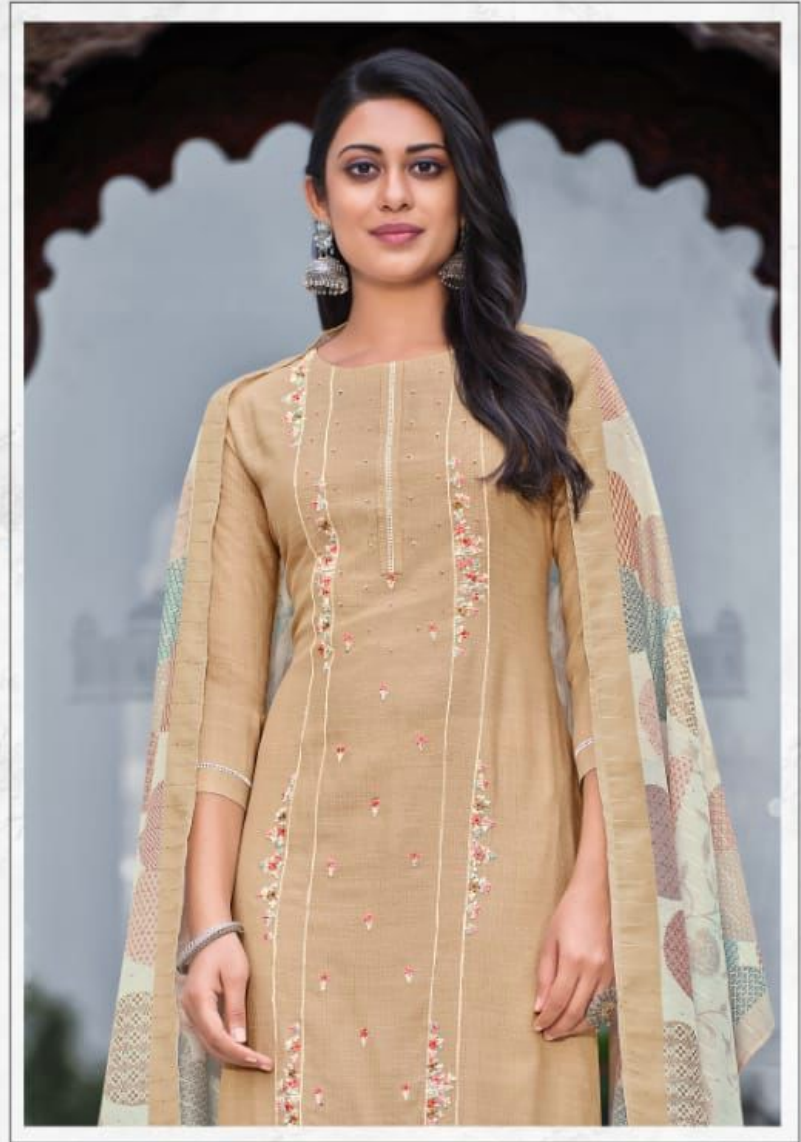

Rangoon

TEXTILE DEAL

SAHELI

TEXTILE DEAL

D.NO: 3704

TEXTILE DEAL

D.NO: 3701

D.NO: 3705