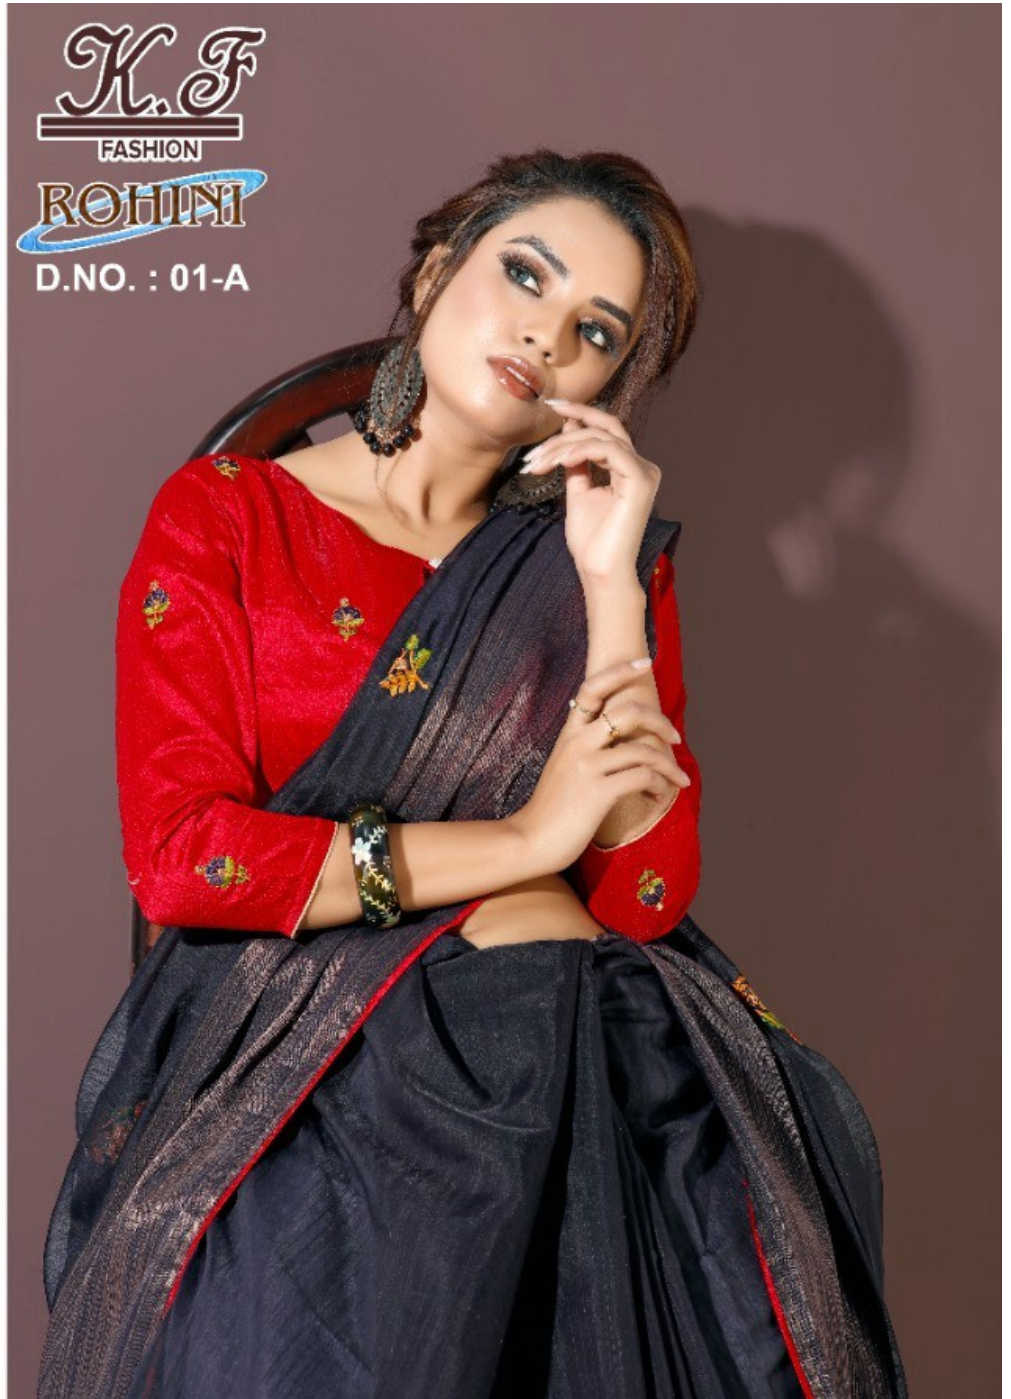

K.F
FASHION
ROHINI
D.NO. : 01-H

TEXTILE DEAL

SOFT COTTON —  — JARI PATTA

TEXTILE DEAL

K.F
FASHION
ROHINI
D.NO. : 01-S

K.F
FASHION
ROHINI
D.NO. : 01-E

TEXTILE DEAL

K.F
FASHION
ROHINI
D.NO. : 01-K

TEXTILE DEAL COTTON ——— JARI PATTÀ

K.F
FASHION
ROHINI
D.NO. : 01-I

TEXTILE DEAL

K.F
FASHION
ROHINI
D.NO. : 01-J

TEXTILE DEAL

SOFT COTTON

JARI PUTTA

K.F
FASHION
ROHINI
D.NO. : 01-L