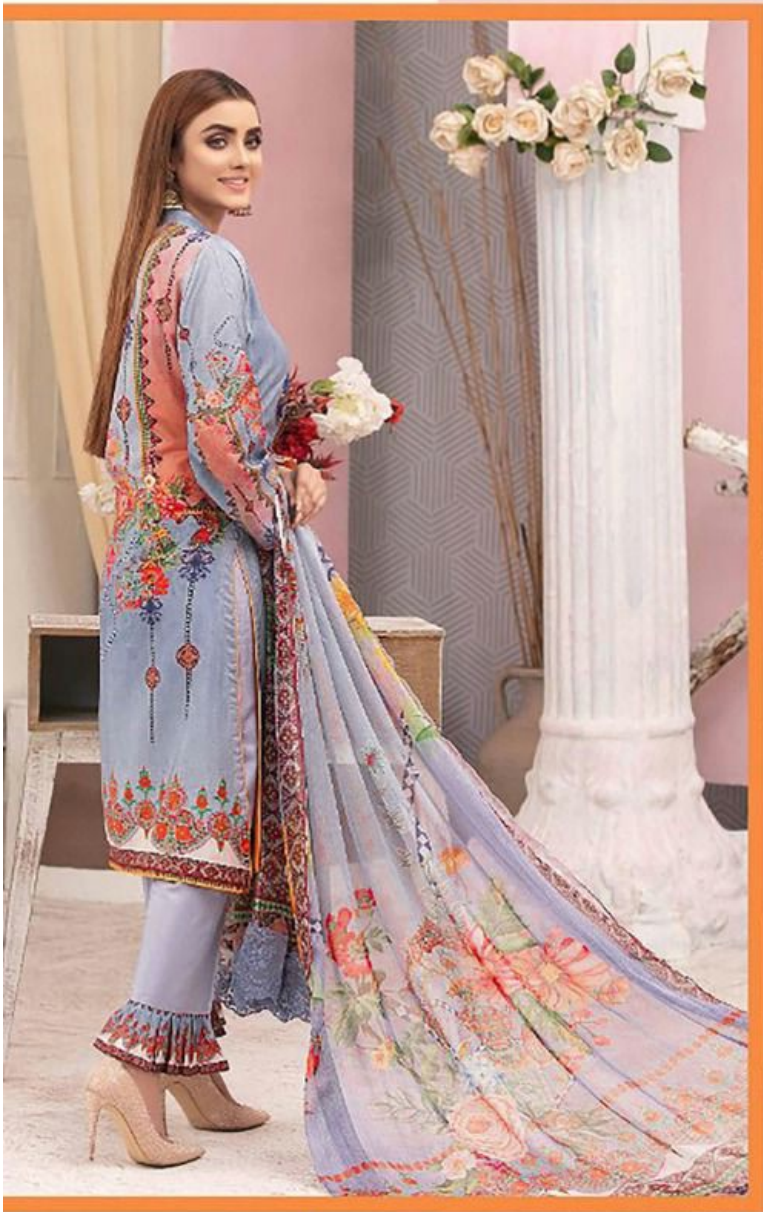

Top - 2.50 Mtr.
Bottom - 2.50 Mtr.
Dupatta - 2.25 Mtr.

TEXTILE DEAL

TEXTILE DEAL

Top - 2.50 Mtr.
Bottom - 2.50 Mtr.
Dupatta - 2.25 Mtr.

Top - 2.50 Mtr.
Bottom - 2.50 Mtr.
Dupatta - 2.25 Mtr.

TEXTILE DEAL

Top - 2.50 Mtr.
Bottom - 2.50 Mtr.
Dupatta - 2.25 Mtr.