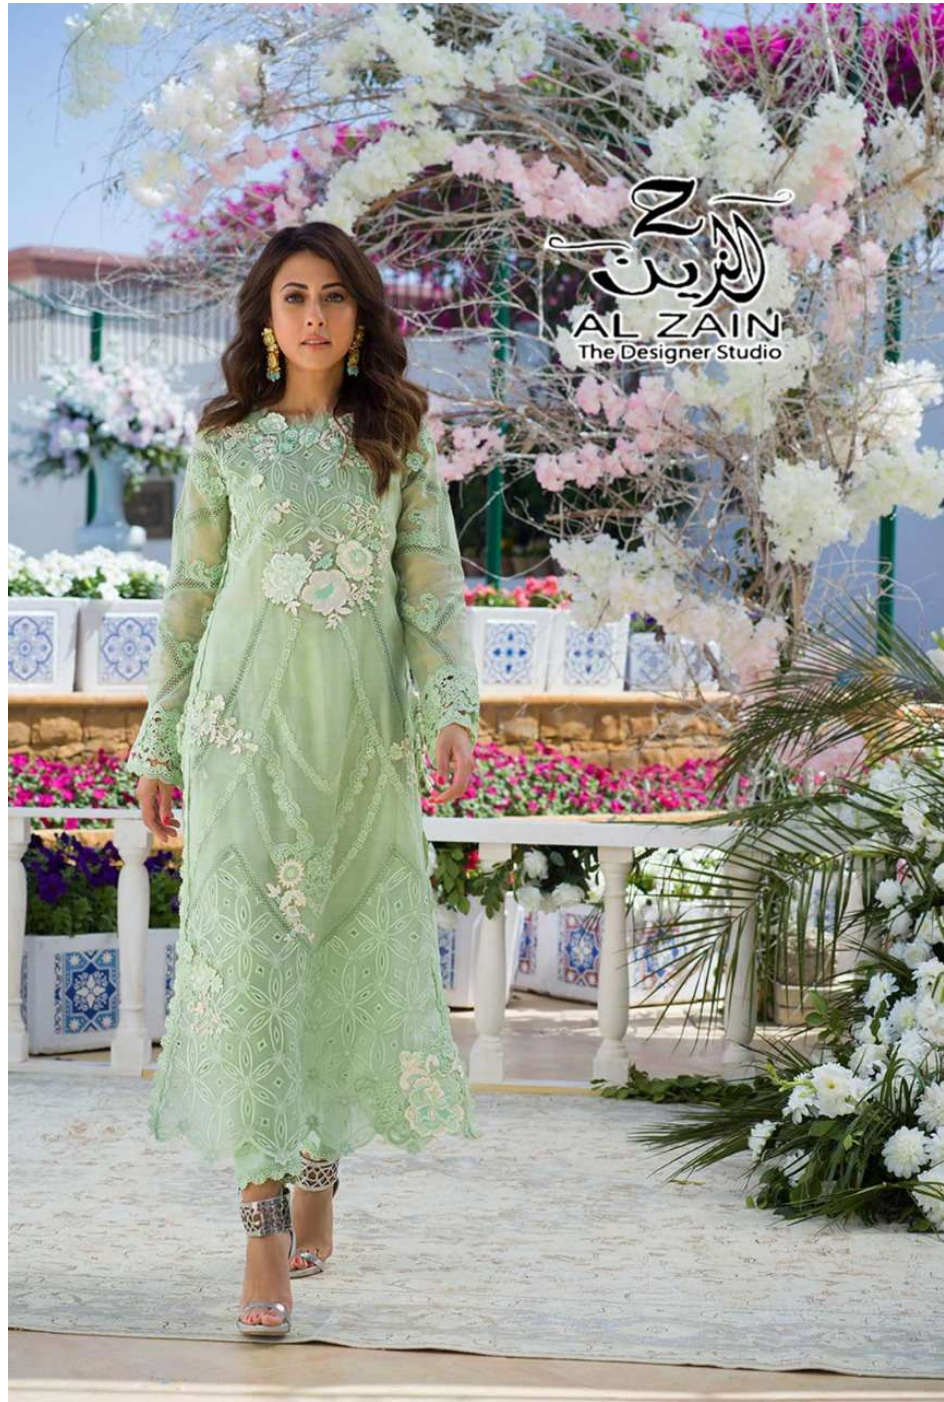

آل زين
AL ZAIN
The Designer Studio

الزین
AL ZAIN
The Designer Studio

الزین

AL ZAIN
The Designer Studio

D.NO.272705

TOP:-FOX GEORGETTE

INNER:- DUL SANTOON

BOTTOM:-100% JAAM COTTON

DUPATTA:-NET DUPATTA WITH 4 SIDE

EXCLUSIVE FRILL

آل زين
AL ZAIN
The Designer Studio