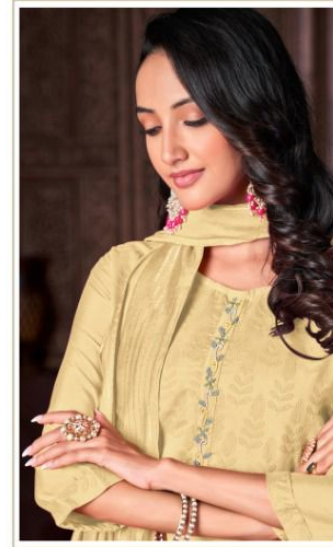

AVAILABLE SIZE: M 38" / L 40" / XL 42" / 2XL 44"

Milky Star
D.NO. 3411

TEXTILE DEAL **cket**

Milky Star
D.NO. 3413

TEXTILE DEAL **cket**

TEXTILE DEAL

Milky Star

D.NO. 3409