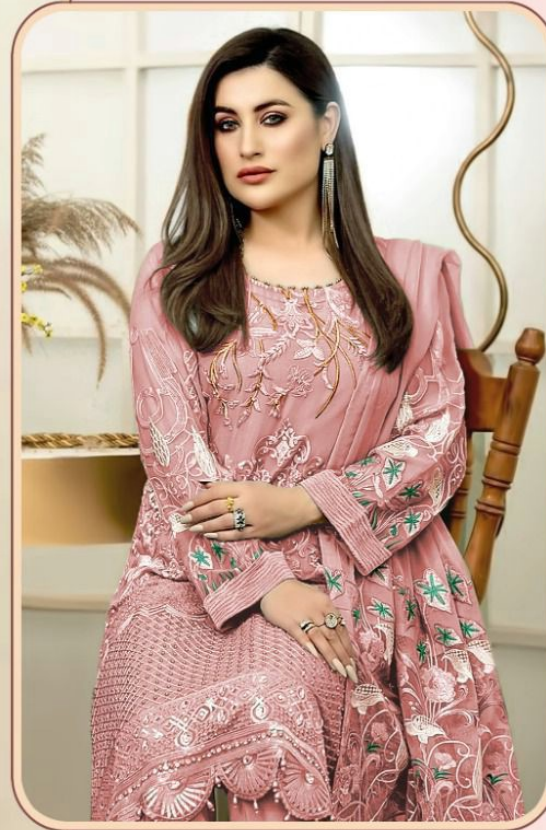

**Shree**<sup>®</sup>  
FAB

TOP:- FOX GEORGETTE  
DUPATTA:- FOX GEORGETTE  
BOTTOM / INNER:- SANTOON

S-555-C

TEXTILE DEAL

TOP:- FOX GEORGETTE  
DUPATTA:- FOX GEORGETTE  
BOTTOM / INNER:- SANTOON

S-555-D

TEXTILE DEAL

**Shree**<sup>®</sup>  
FAB

TOP:- FOX GEORGETTE  
DUPATTA:- FOX GEORGETTE  
BOTTOM / INNER:- SANTOON

S-555-B

TEXTILE DEAL

**Shree**<sup>®</sup>  
FABS

TOP:- FOX GEORGETTE  
DUPATTA:- FOX GEORGETTE  
BOTTOM / INNER:- SANTOON