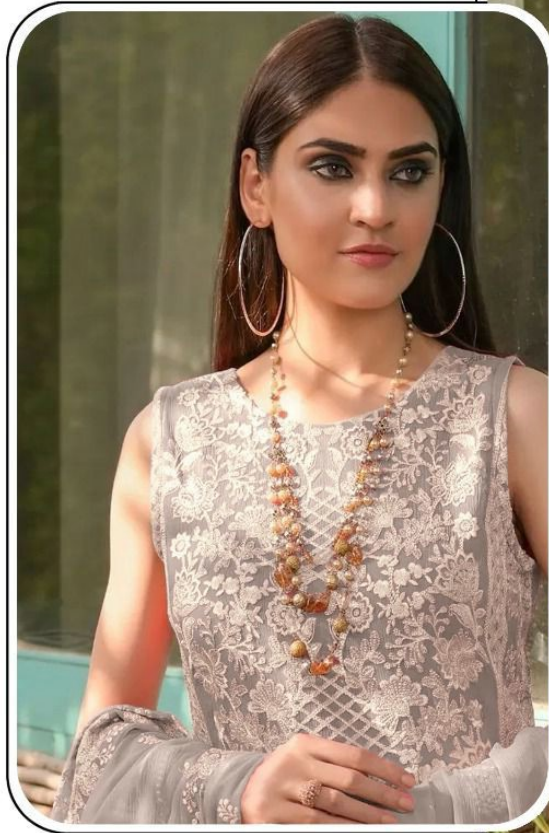

D.no-251-B

FABRIC DETAILS

TOP :- Jorjet With Embroidery

BOTTOM :- Sentun

DUPATTA :- Naznin With Embroidery

TEXTILE DEAL

FABRIC DETAILS

TOP :- Jorjet With Embroidery

BOTTOM :- Sentun

DUPATTA :- Naznin With Embroidery

D.no-251-A

TEXTILE DEAL

D.no-251-B

D.no-251-C

D.no-251-D

D.no-251-A