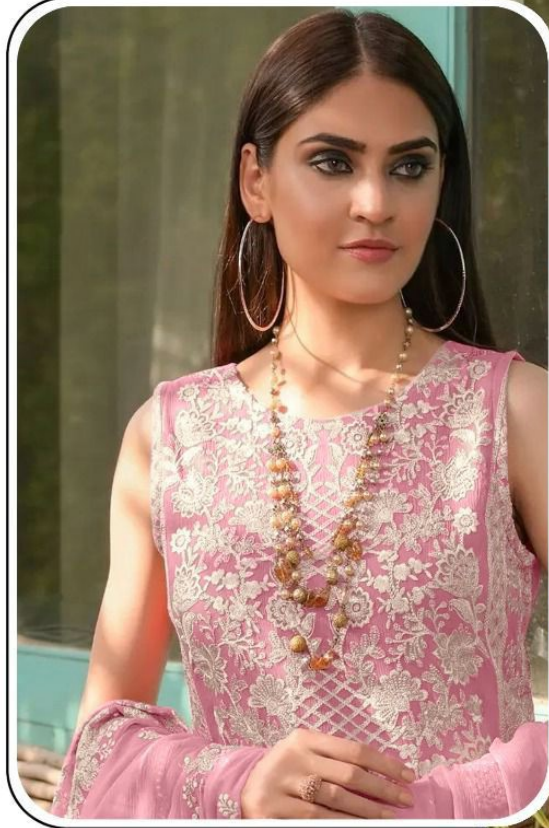

D.no-251-B

FABRIC DETAILS

TOP :- Jorjet With Embroidery

BOTTOM :- Sentun

DUPATTA :- Naznin With Embroidery

TEXTILE DEAL

FABRIC DETAILS

TOP :- Jorjet With Embroidery

BOTTOM :- Sentun

DUPATTA :- Naznin With Embroidery

D.no-251-A

TEXTILE DEAL

D.no-251-B

D.no-251-C

D.no-251-D

D.no-251-A