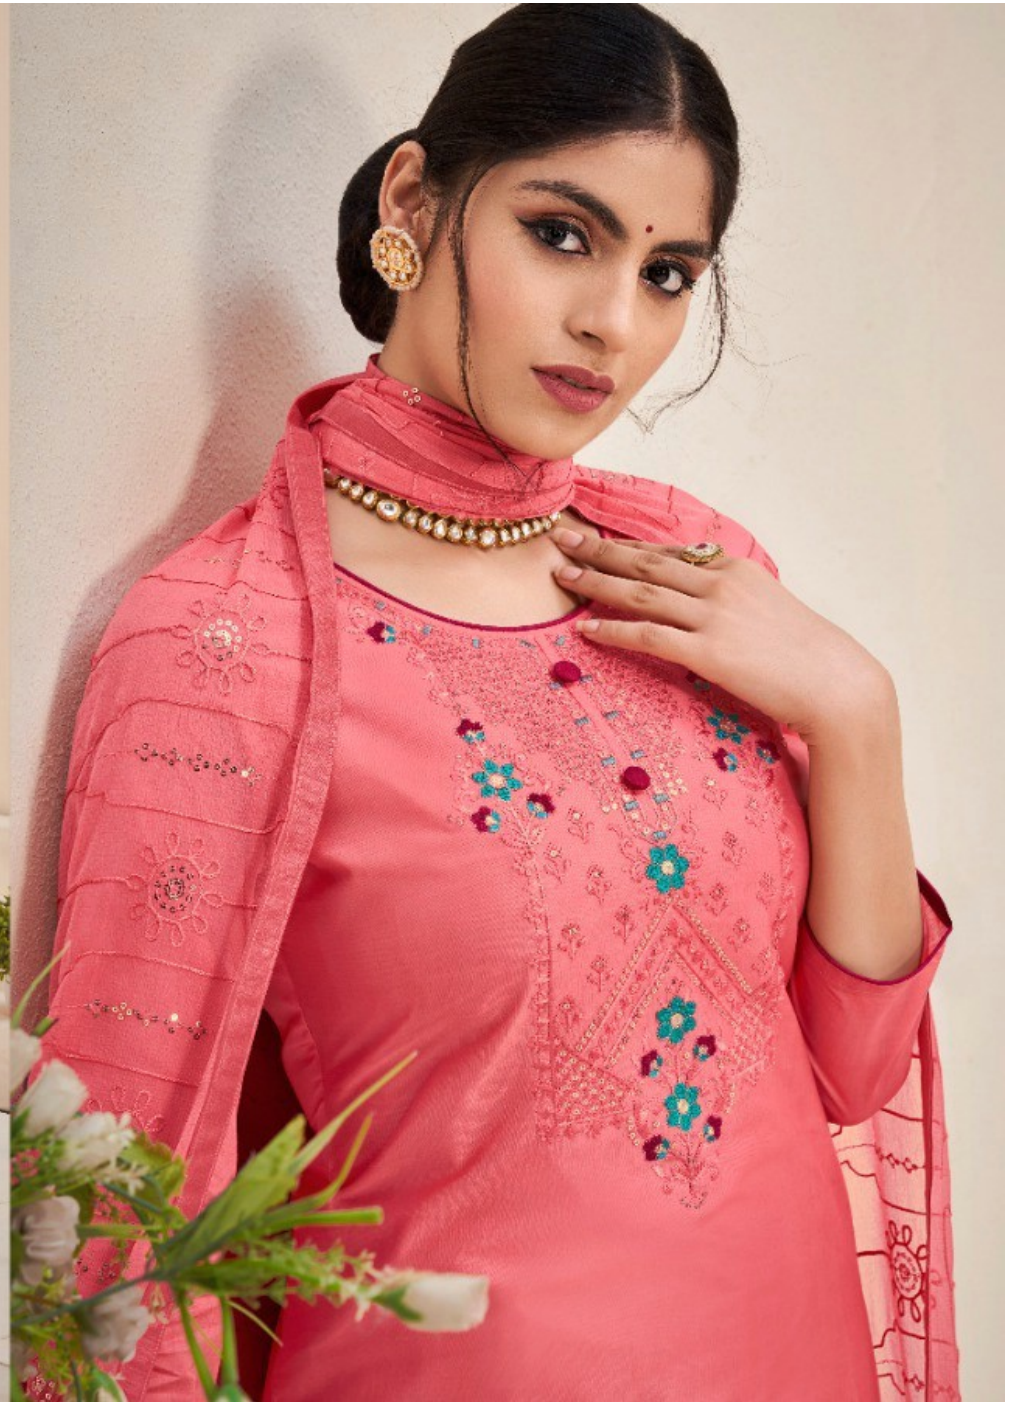

वेदमती
WISATI THE CLASSIC

VI 222

TEXTILE DEAL