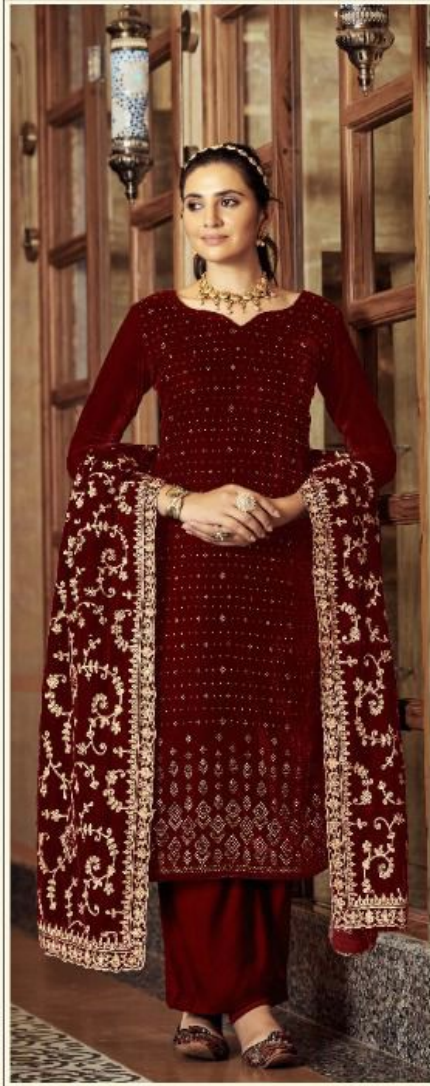

MONARCH
VOL - 07

TEXTILE DEAL

D.NO. 809 A

D.NO. 809 B

D.NO. 809 C

D.NO. 809 D

TEXTILE DEAL

HONKCH
ESTABLISHED 1988
500 X