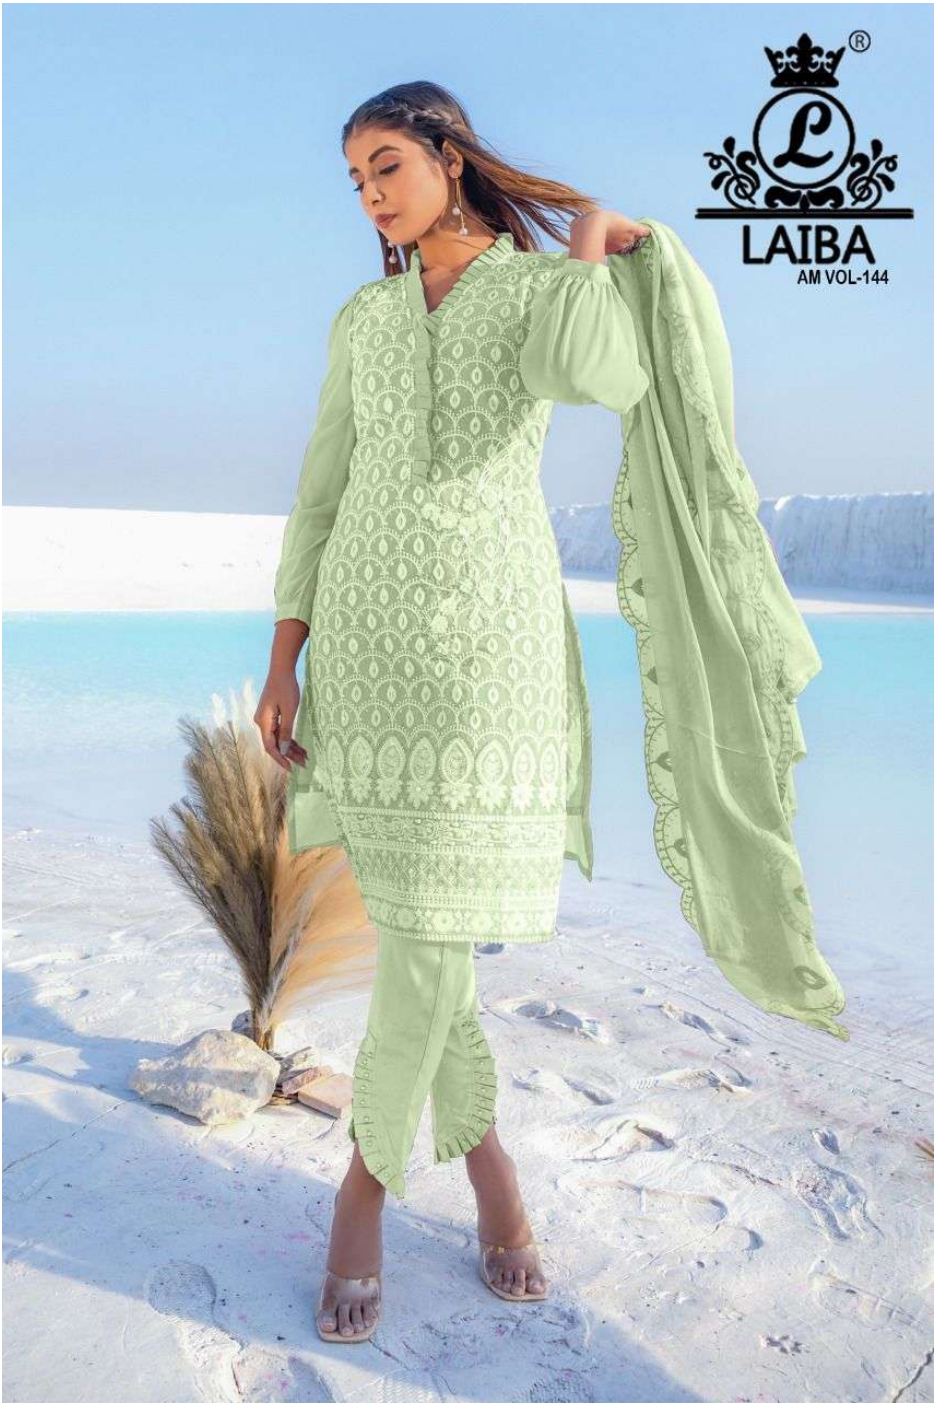

LAIBA
AM VOL-144

LAIBA
AM VOL-144

LAIBA
AM VOL-144

LAIBA
AM VOL-144

LAIBA
AM VOL-144

FABRICS DETAILS

TOP:-PURE GEORGETTE
BOTTOM:-PURE COTTON SARTIN STREACHABLE
SIZE:-XL

CARE INSTRUCTIONS