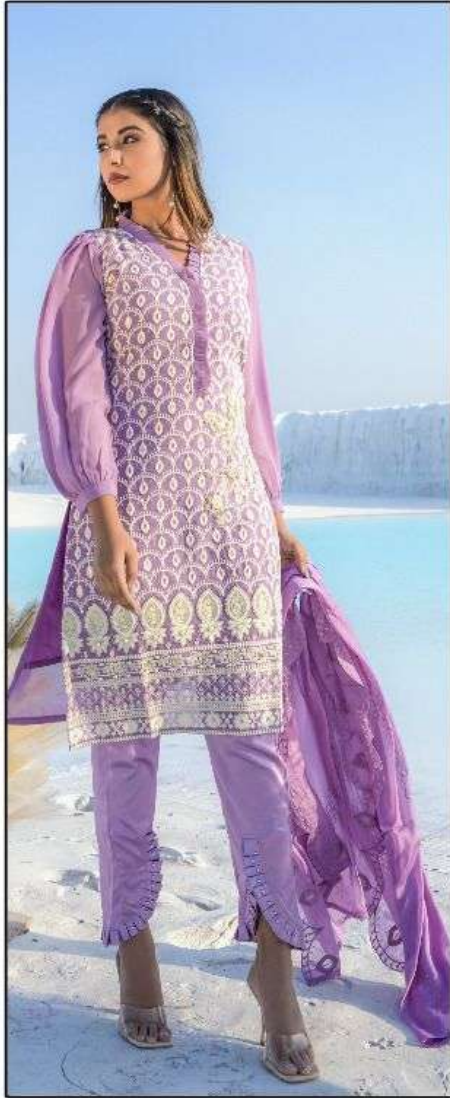

LAIBA
AM VOL-144

LAIBA
AM VOL-144

LAIBA
AM VOL-144

LAIBA
AM VOL-144

LAIBA
AM VOL-144

FABRICS DETAILS

TOP:-PURE GEORGETTE
BOTTOM:-PURE COTTON SARTIN STREACHABLE
SIZE:-XL

CARE INSTRUCTIONS