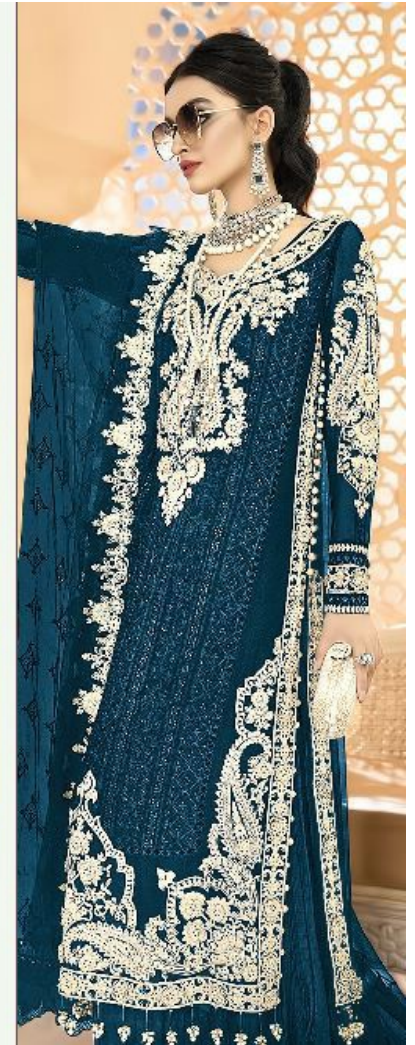

TOP:- FOX GEORGETTE
DUPATTA:- NET EMBROIDERED
BOTTOM / INNER:- SANTOON

S-623-E

TEXTILE DEAL

TOP:- FOX GEORGETTE
DUPATTA:- NET EMBROIDERED
BOTTOM / INNER:- SANTOON

S-623-B

TEXTILE DEAL

TOP:- FOX GEORGETTE
DUPATTA:- NET EMBROIDERED
BOTTOM / INNER:- SANTOON

TEXTILE DEAL

S-623-D

TOP:- FOX GEORGETTE
DUPATTA:- NET EMBROIDERED
BOTTOM / INNER:- SANTOON

S-623-C

TEXTILE DEAL

TOP:- FOX GEORGETTE
DUPATTA:- NET EMBROIDERED
BOTTOM / INNER:- SANTOON

TEXTILE DEAL

S-623-C