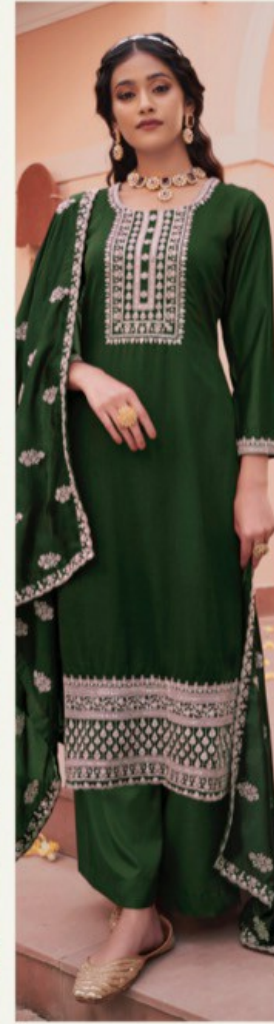

fiona®  
KAHISH

51331  
MAGENTA

51332  
BLACK

51333  
WINE

51334  
BLUE

51335  
GREEN

51336  
MAROON

TEXTILE DEAL