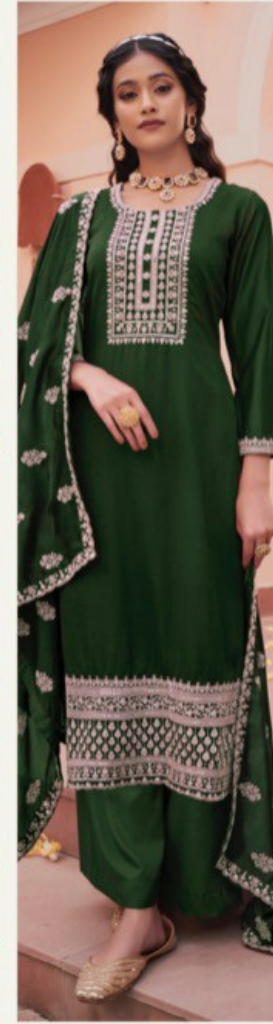

fiona®
KAHISH

51331
MAGENTA

51332
BLACK

51333
WINE

51334
BLUE

51335
GREEN

51336
MAROON

TEXTILE DEAL