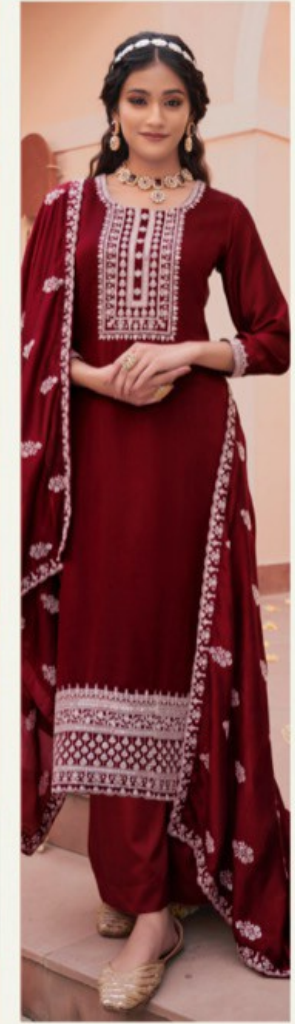

fiona®
KAHISH

51331
MAGENTA

51332
BLACK

51333
WINE

51334
BLUE

51335
GREEN

51336
MAROON

TEXTILE DEAL