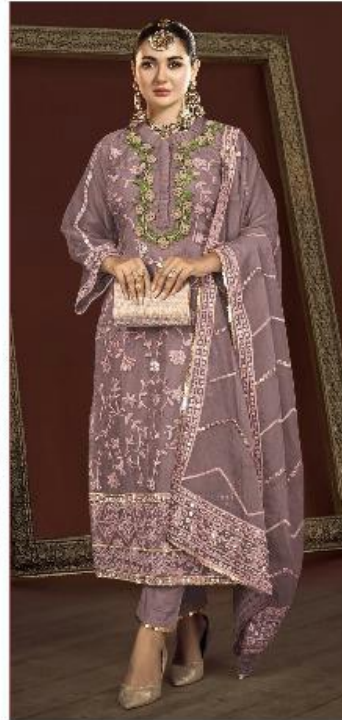

TOP:- ORGANZA EMBROIDERED
DUPATTA:- ORGANZA EMBROIDERED
BOTTOM / INNER:- SANTOON

S-687

TEXTILE DEAL

TOP:- ORGANZA EMBROIDERED
DUPATTA:- ORGANZA EMBROIDERED
BOTTOM / INNER:- SANTOON

S-687-B

TEXTILE DEAL

TOP:- ORGANZA EMBROIDERED
DUPATTA:- ORGANZA EMBROIDERED
BOTTOM / INNER:- SANTOON

S-687-C

TEXTILE DEAL

TOP:- ORGANZA EMBROIDERED
DUPATTA:- ORGANZA EMBROIDERED
BOTTOM / INNER:- SANTOON

S-687-D

TEXTILE DEAL

TOP:- ORGANZA EMBROIDERED
DUPATTA:- ORGANZA EMBROIDERED
BOTTOM / INNER:- SANTOON

S-687