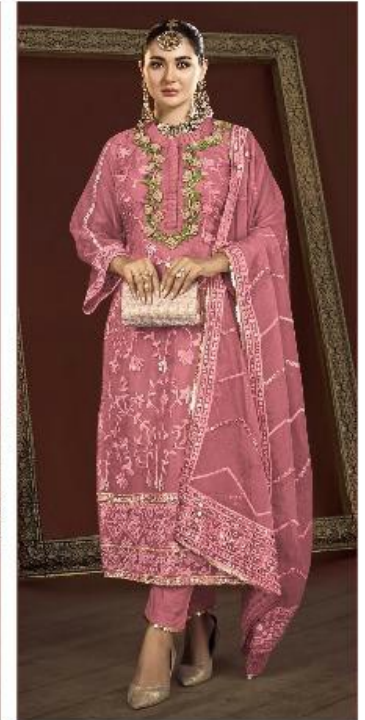

TOP:- ORGANZA EMBROIDERED
DUPATTA:- ORGANZA EMBROIDERED
BOTTOM / INNER:- SANTOON

S-687-D