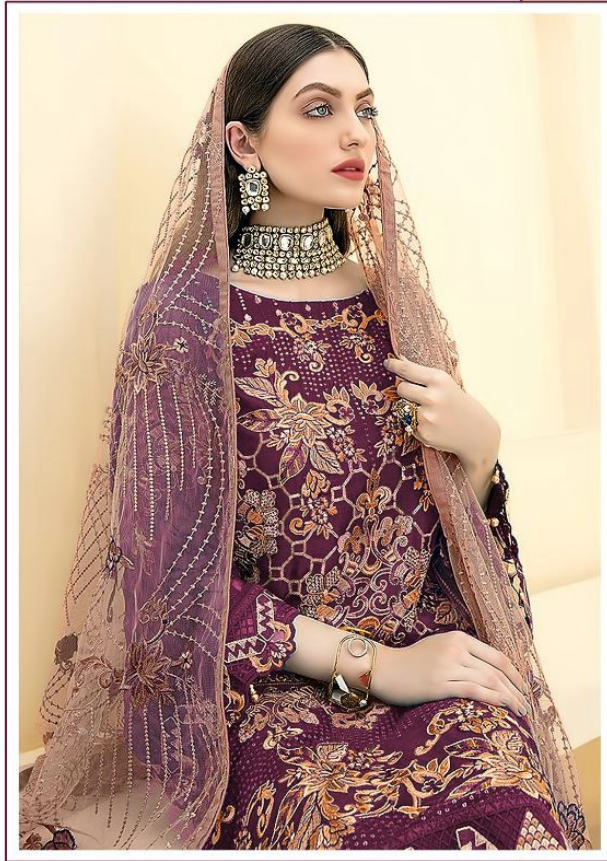

TOP:- FOX GEORGETTE
DUPATTA:- NET EMBROIDERED
BOTTOM / INNER:- SANTOON

S-352-E

TEXTILE DEAL

TOP:- FOX GEORGETTE
DUPATTA:- NET EMBROIDERED
BOTTOM / INNER:- SANTOON

S-352-D

TEXTILE DEAL

TOP:- FOX GEORGETTE
DUPATTA:- NET EMBROIDERED
BOTTOM / INNER:- SANTOON

S-352

TEXTILE DEAL

TOP:- FOX GEORGETTE
DUPATTA:- NET
BOTTOM / INNER:- SANTOON

S-352-B

TEXTILE DEAL

TEXTILE DEAL

TOP:- FOX GEORGETTE
DUPATTA:- NET EMBROIDERED
BOTTOM / INNER:- SANTOON

S-352