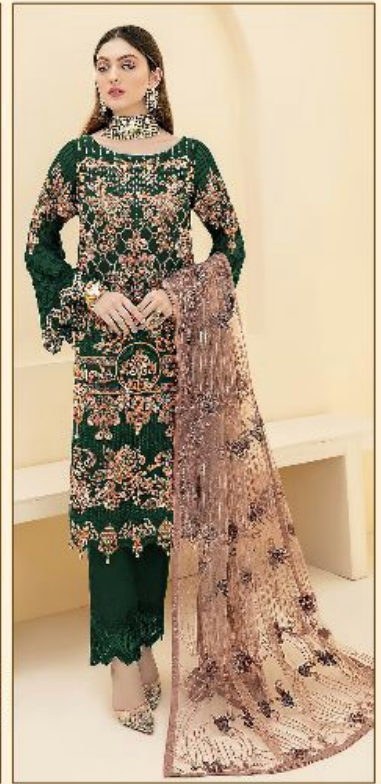

TEXTILE DEAL

TOP:- FOX GEORGETTE
DUPATTA:- NET EMBROIDERED
BOTTOM / INNER:- SANTOON

S-352-E