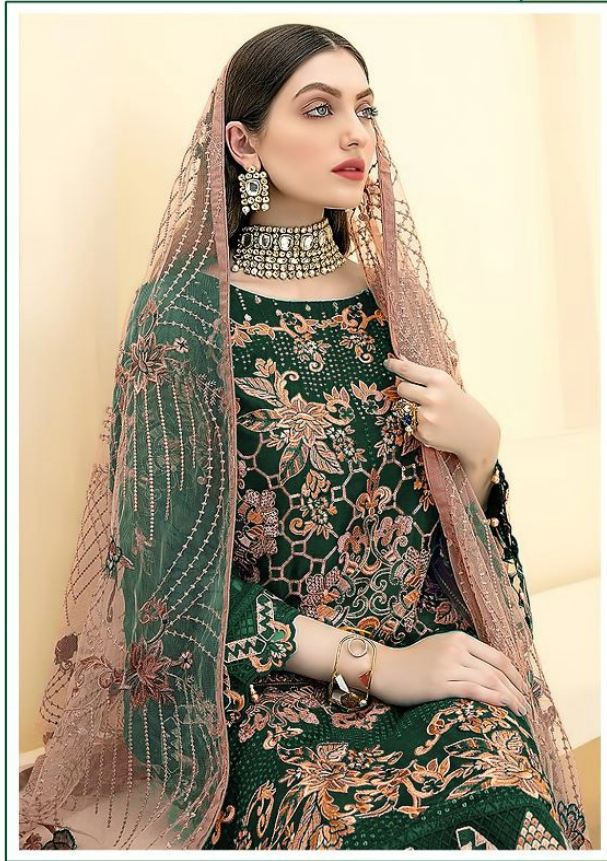

TOP:- FOX GEORGETTE
DUPATTA:- NET EMBROIDERED
BOTTOM / INNER:- SANTOON

S-352-E

TEXTILE DEAL

TOP:- FOX GEORGETTE
DUPATTA:- NET EMBROIDERED
BOTTOM / INNER:- SANTOON

S-352-D

TEXTILE DEAL

TOP:- FOX GEORGETTE
DUPATTA:- NET EMBROIDERED
BOTTOM / INNER:- SANTOON

S-352

TEXTILE DEAL

TOP:- FOX GEORGETTE
DUPATTA:- NET
BOTTOM / INNER:- SANTOON

S-352-B

TEXTILE DEAL

TEXTILE DEAL

TOP:- FOX GEORGETTE
DUPATTA:- NET EMBROIDERED
BOTTOM / INNER:- SANTOON

S-352