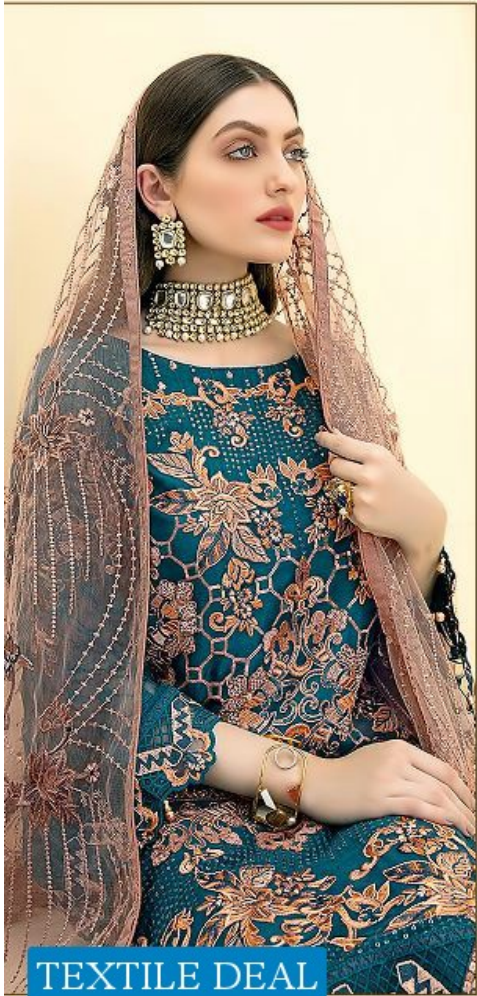

TOP:- FOX GEORGETTE
DUPATTA:- NET EMBROIDERED
BOTTOM / INNER:- SANTOON

S-352-E

TEXTILE DEAL

TOP:- FOX GEORGETTE
DUPATTA:- NET EMBROIDERED
BOTTOM / INNER:- SANTOON

S-352-D

TEXTILE DEAL

TOP:- FOX GEORGETTE
DUPATTA:- NET EMBROIDERED
BOTTOM / INNER:- SANTOON

S-352

TEXTILE DEAL

TOP:- FOX GEORGETTE
DUPATTA:- NET
BOTTOM / INNER:- SANTOON

S-352-B

TEXTILE DEAL

TEXTILE DEAL

TOP:- FOX GEORGETTE
DUPATTA:- NET EMBROIDERED
BOTTOM / INNER:- SANTOON

S-352