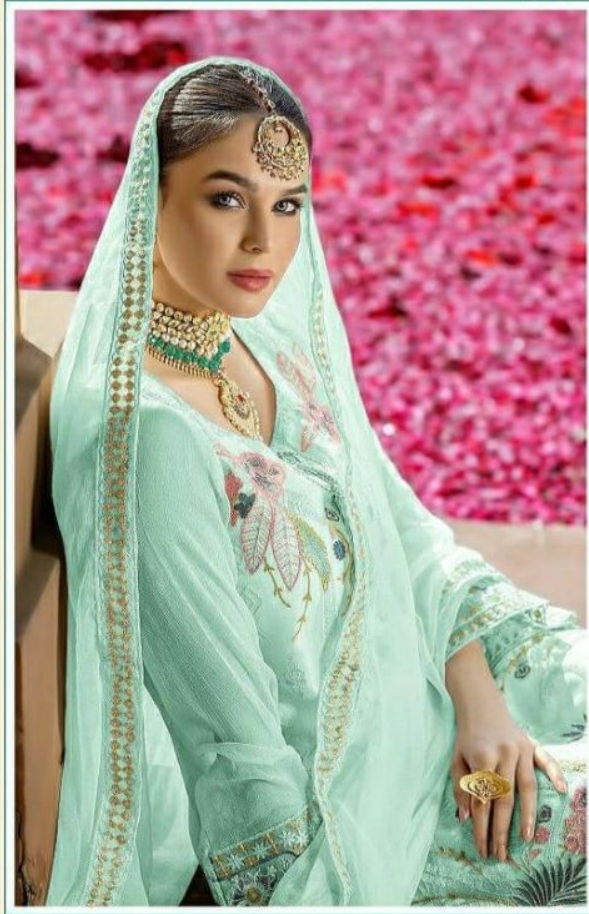

TOP:- FOX GEORGETTE
DUPATTA:- NAZMEEN
BOTTOM / INNER:- SANTOON

K-1573-D

TEXTILE DEAL

TOP:- FOX GEORGETTE
DUPATTA:- NAZMEEN
BOTTOM / INNER:- SANTOON

K-1573-B

TEXTILE DEAL

TOP:- FOX GEORGETTE
DUPATTA:- NAZMEEN
BOTTOM / INNER:- SANTOON

K-1573

TEXTILE DEAL

TOP:- FOX GEORGETTE
DUPATTA:- NAZMEEN
BOTTOM / INNER:- SANTOON

K-1573-C

TEXTILE DEAL