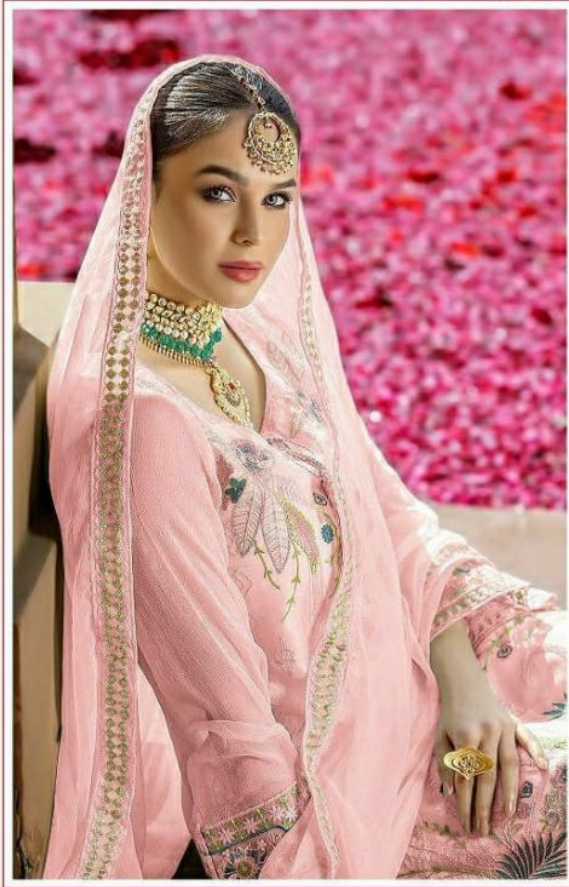

TOP:- FOX GEORGETTE
DUPATTA:- NAZMEEN
BOTTOM / INNER:- SANTOON

K-1573-D

TEXTILE DEAL

TOP:- FOX GEORGETTE
DUPATTA:- NAZMEEN
BOTTOM / INNER:- SANTOON

K-1573-B

TEXTILE DEAL

TOP:- FOX GEORGETTE
DUPATTA:- NAZMEEN
BOTTOM / INNER:- SANTOON

K-1573

TEXTILE DEAL

TOP:- FOX GEORGETTE
DUPATTA:- NAZMEEN
BOTTOM / INNER:- SANTOON

K-1573-C

TEXTILE DEAL