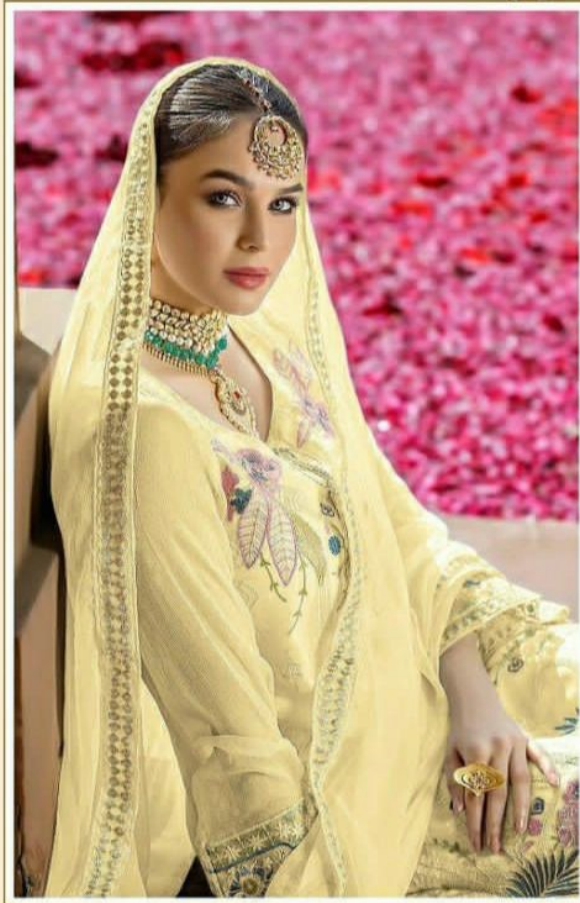

TOP:- FOX GEORGETTE
DUPATTA:- NAZMEEN
BOTTOM / INNER:- SANTOON

K-1573-D

TEXTILE DEAL

TOP:- FOX GEORGETTE
DUPATTA:- NAZMEEN
BOTTOM / INNER:- SANTOON

K-1573-B

TEXTILE DEAL

TOP:- FOX GEORGETTE
DUPATTA:- NAZMEEN
BOTTOM / INNER:- SANTOON

K-1573

TEXTILE DEAL

TOP:- FOX GEORGETTE
DUPATTA:- NAZMEEN
BOTTOM / INNER:- SANTOON

K-1573-C

TEXTILE DEAL