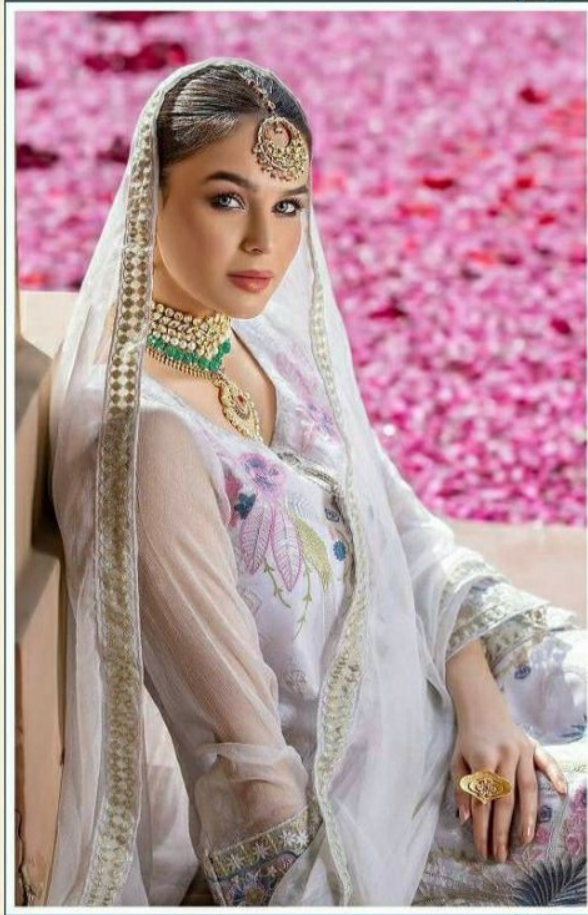

TOP:- FOX GEORGETTE
DUPATTA:- NAZMEEN
BOTTOM / INNER:- SANTOON

K-1573-D

TEXTILE DEAL

TOP:- FOX GEORGETTE
DUPATTA:- NAZMEEN
BOTTOM / INNER:- SANTOON

K-1573-B

TEXTILE DEAL

TOP:- FOX GEORGETTE
DUPATTA:- NAZMEEN
BOTTOM / INNER:- SANTOON

K-1573

TEXTILE DEAL

TOP:- FOX GEORGETTE
DUPATTA:- NAZMEEN
BOTTOM / INNER:- SANTOON

K-1573-C

TEXTILE DEAL