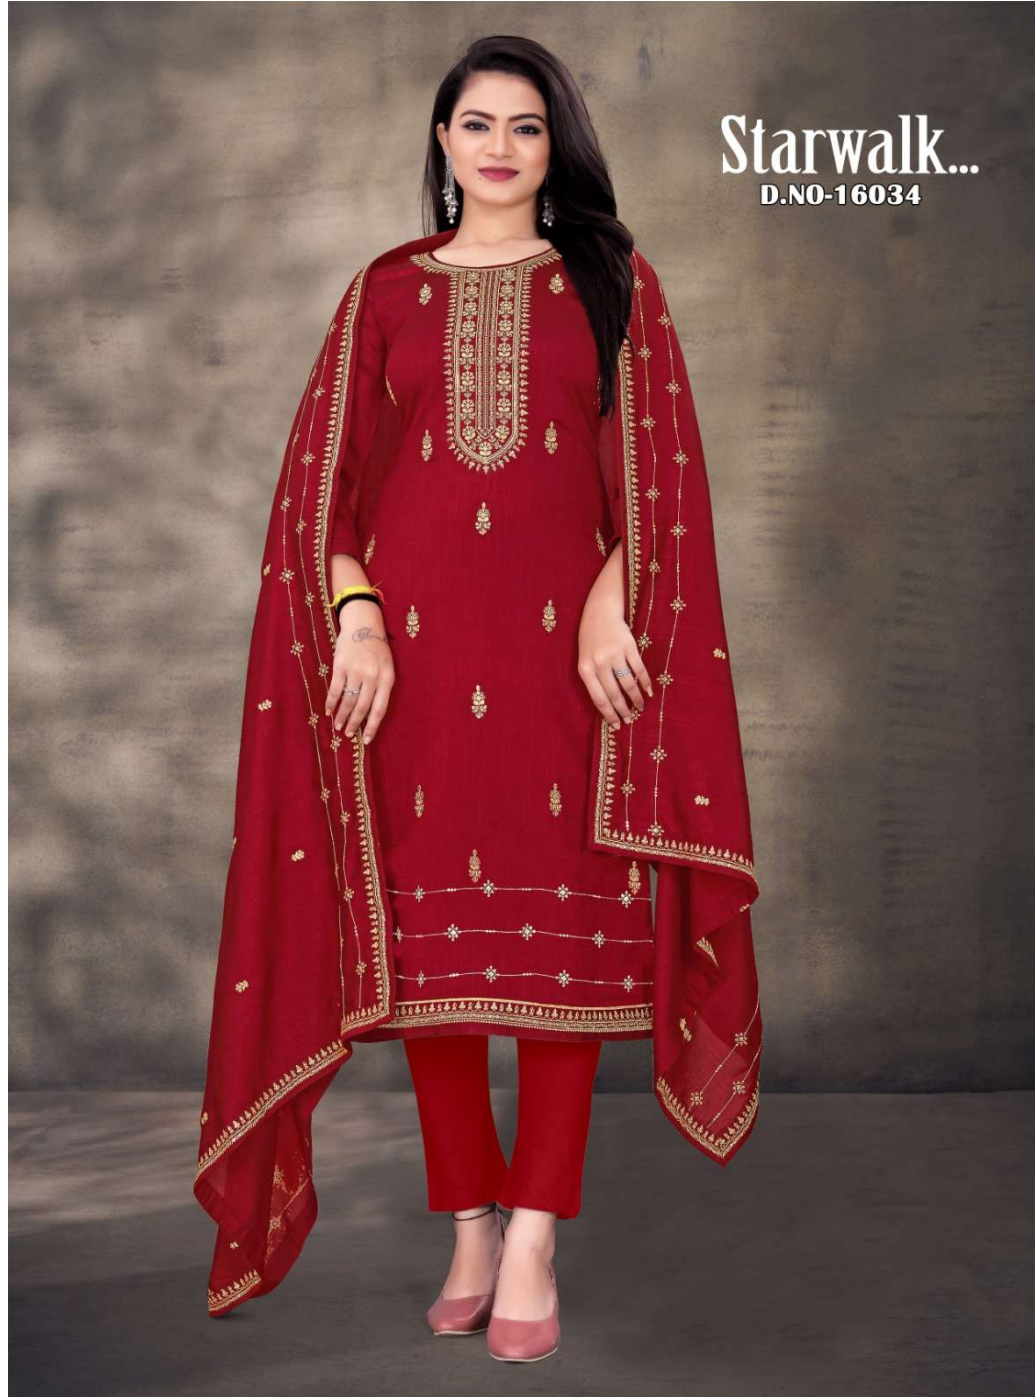

Starwalk...
D.NO-16031

Starwalk...
D.NO-16032

Starwalk...
D.NO-16034

Starwalk...
D.NO-16033

D.NO-16031

D.NO-16032

D.NO-16033

D.NO-16034

PANCH
RATNA

TOP: PURE VICHITRA
SILK SEQUENCE WORK
BOTTAM: DULL SANTOON
DUPATTA: PURE VICHITRA
SILK HEAVY WORK
4 SIDE WORK BORDER

PANCH
RATNA
Starwalk...