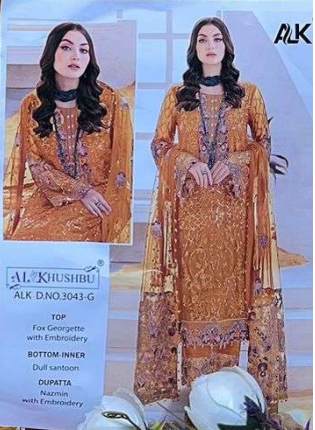

TEXTILE DEAL

AL KHUSHBU
ALK D.NO.3043-H

TOP
Fox Georgette
with Embroidery

BOTTOM-INNER
Dull santoon

DUPATTA
Nazmin
with Embroidery

TEXTILE DEAL

AL KHUSHBU
ALK D.NO.3043-G

TOP
Foi Georgette
with Embroidery