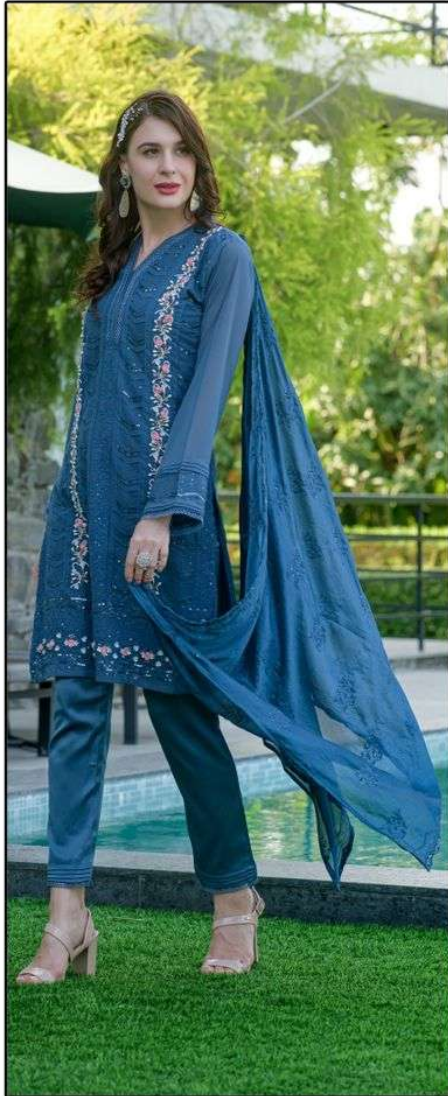

LAIBA
AM VOL-165

LAIBA
AM VOL-165

LAIBA
AM VOL-165

LAIBA
AM VOL-165

VOL-165

FABRICS DETAILS

TOP:-PURE GEORGETTE

BOTTOM:-PURE COTTON SARTIN STREACHABLE