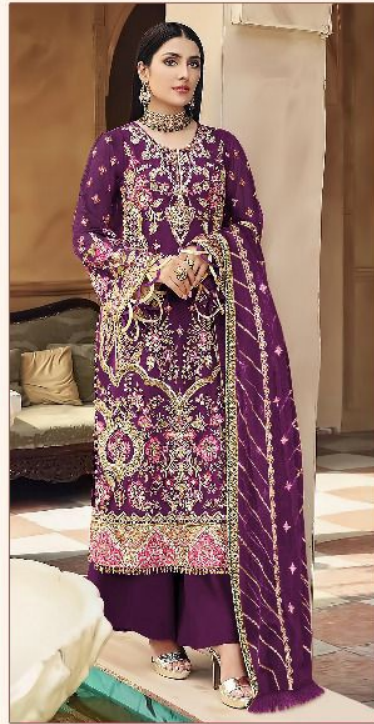

TOP:- FOX BLUEMIG
DUPATTA:- BUTTERFLY NET
BOTTOM / INNER:- SANTOON

S-733-C

TOP:- FOX BLUEMIG
DUPATTA:- BUTTERFLY NET
BOTTOM / INNER:- SANTOON

S-733-D

TOP:- FOX BLUEMIG
DUPATTA:- BUTTERFLY NET
BOTTOM / INNER:- SANTOON

S-733

TOP:- FOX BLUEMIG
DUPATTA:- BUTTERFLY NET
BOTTOM / INNER:- SANTOON

S-733-B

TEXTILE DEAL

TOP:- FOX BLUEMIG
DUPATTA:- BUTTERFLY NET
BOTTOM / INNER:- SANTOON

S-733

S-733-B

S-733-C