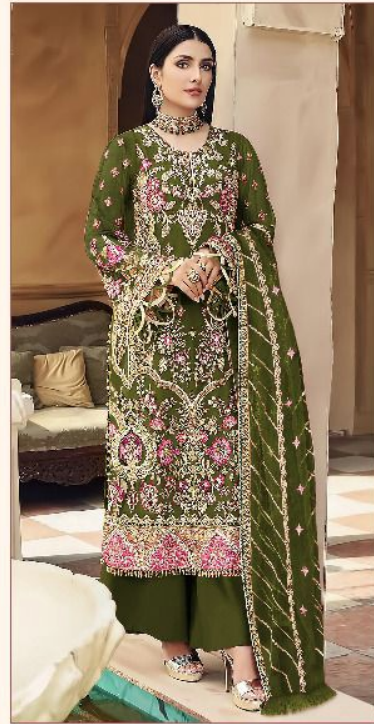

TOP:- FOX BLUEMIG
DUPATTA:- BUTTERFLY NET
BOTTOM / INNER:- SANTOON

S-733-C

TOP:- FOX BLUEMIG
DUPATTA:- BUTTERFLY NET
BOTTOM / INNER:- SANTOON

S-733-D

TOP:- FOX BLUEMIG
DUPATTA:- BUTTERFLY NET
BOTTOM / INNER:- SANTOON

S-733

TOP:- FOX BLUEMIG
DUPATTA:- BUTTERFLY NET
BOTTOM / INNER:- SANTOON

S-733-B

TEXTILE DEAL

TOP:- FOX BLUEMIG
DUPATTA:- BUTTERFLY NET
BOTTOM / INNER:- SANTOON

S-733

S-733-B

S-733-C