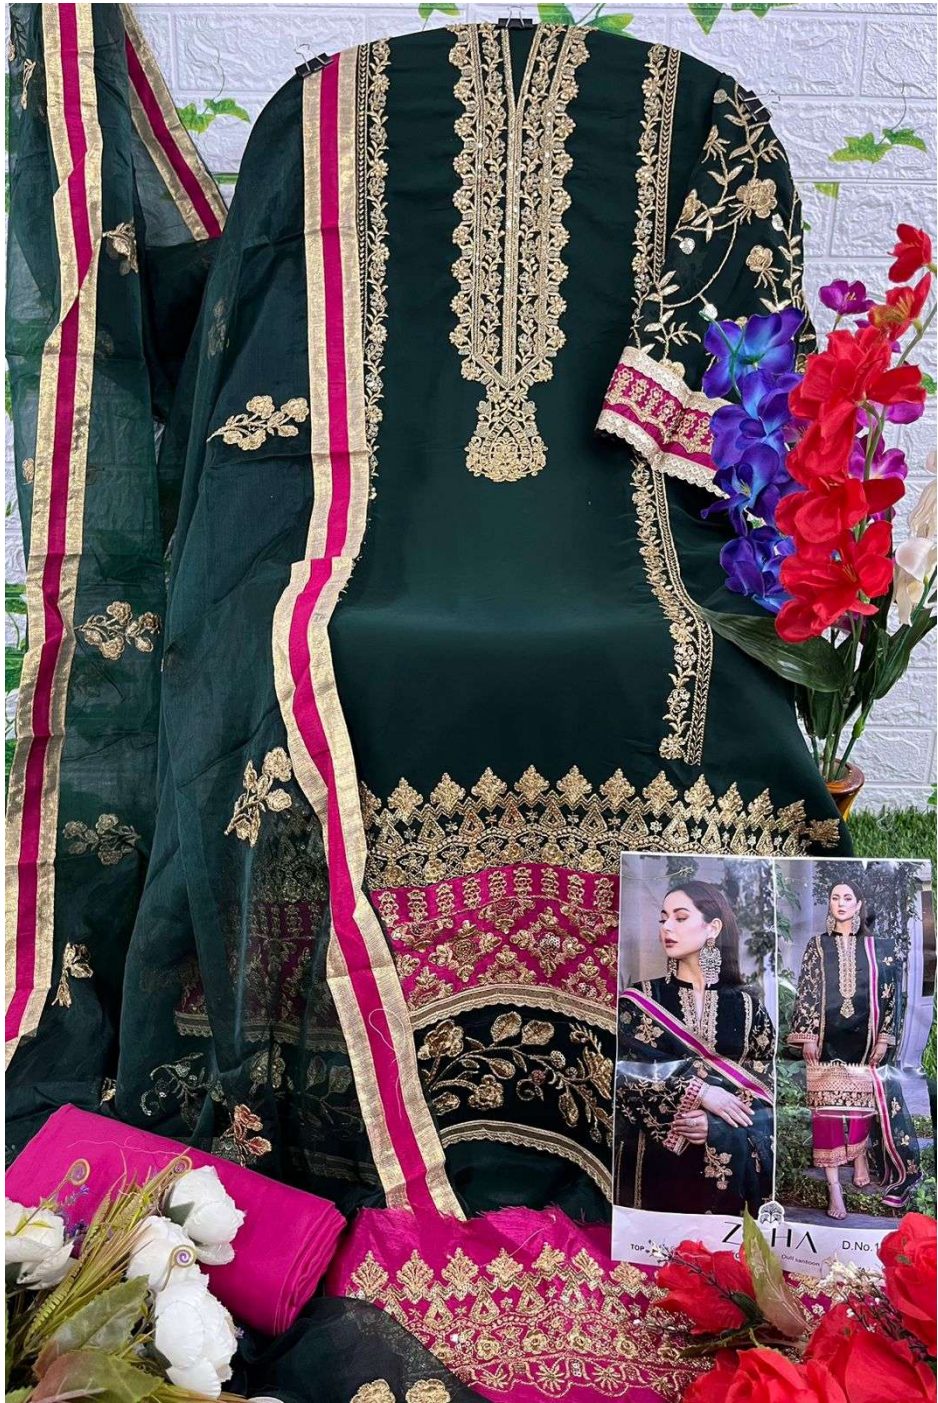

ZAHA

AALIYA

VOL-1

AALIYA  
VOL-1

ZAHA

D.No.10120

**TOP** Fox Georgette  
with Embroidery

**BOTTOM-INNER** Dull santoon

**DUPATTA** Nazmin  
with Embroidery

AALIYA  
VOL-1

ZAHA

D.No.10121

**TOP** Fox Georgette  
with Embroidery

**BOTTOM-INNER** Dull santoon

**DUPATTA** Butterfly Net with  
Heavy Embroidery

AALIYA  
VOL-1

ZAHA

D.No.10122

**TOP** Fox Georgette  
with Embroidery

**BOTTOM-INNER** Dull santoon

**DUPATTA** Orgenza with  
Heavy Embroidery

  
ZAHA

AALIYA  
VOL-1

10120

10121

10122

**ZAHA** D.No. 120  
TOP: Fine Georgette with Embroidery  
BOT: ... with Embroidery

**ZAHA** D.No.1012  
TOP Fox Georgette with Embroidery  
BOTTOM INNER Dull santoon

ZAHA  
TOP Fox Georgette with Embroidery  
BOTTOM-INNER