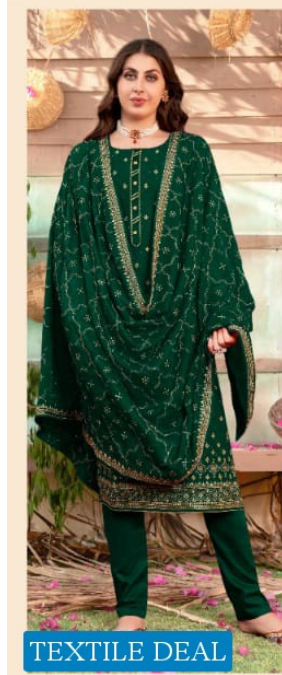

Rang
पहरे खुशियों के

NATASHA

2851

TEXTILE DEAL

TOP - INNER- Pure Vichitra Silk work with Swarovski diamonds work
DUPATTA - Pure Vichitra Silk work with Four side Lace work
BOTTOM - SILK

Rang
पहरे खुशियों के

NATASHA

2854

TEXTILE DEAL

Rang
पहरे खुशियों के

NATASHA

2852

TEXTILE DEAL

Rang
पहरे खुशियों के

NATASHA

2853

TEXTILE DEAL