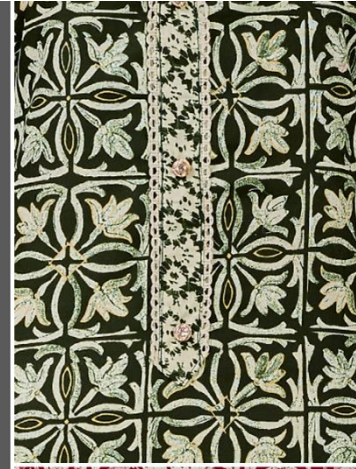

  
**MARUTI** (0151)

**MARUTI**

Top : Pure Mal Cotton Print With Work.

Bottom :- Pure Mal Cotton Print.

Dupatta :- Pure Mal Cotton Print.

0151-D

  
**MARUTI**  
(0151)

Top : Pure Mal Cotton Print With Work.

Bottom :- Pure Mal Cotton Print.

Dupatta :- Pure Mal Cotton Print.

**MARUTI**

Top : Pure Mal Cotton Print With Work.

Bottom :- Pure Mal Cotton Print.

Dupatta :- Pure Mal Cotton Print.

0151-B

**MARUTI**

Top : Pure Mal Cotton Print With Work.

Bottom :- Pure Mal Cotton Print.

Dupatta :- Pure Mal Cotton Print.

0151-A

**MARUTI**

Top : Pure Mal Cotton Print With Work.

Bottom :- Pure Mal Cotton Print.

Dupatta :- Pure Mal Cotton Print.