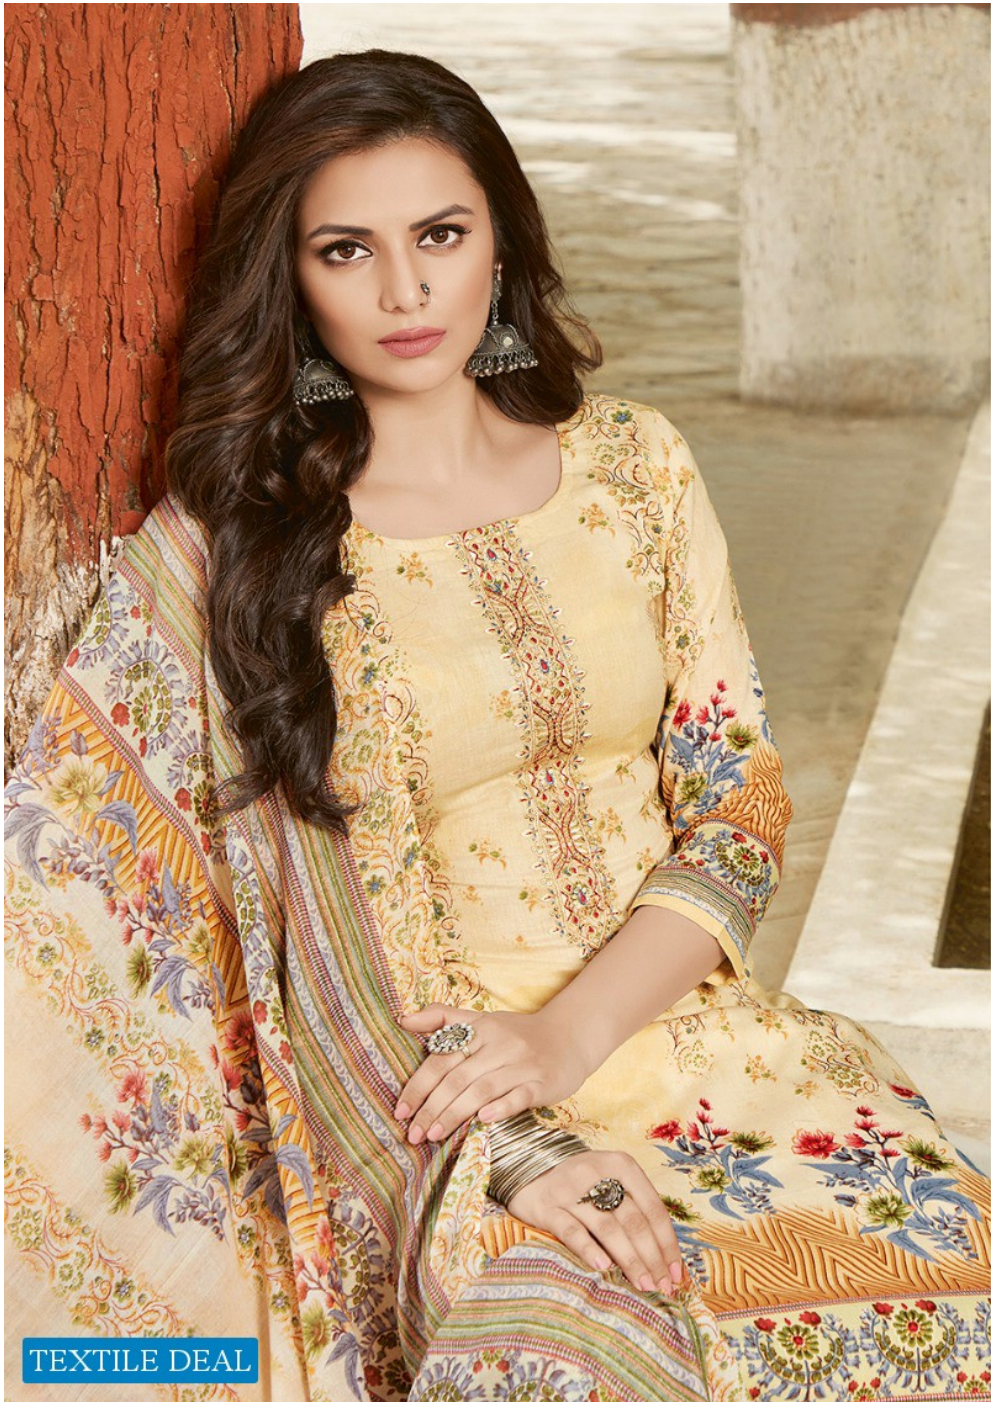

TEXTILE DEAL