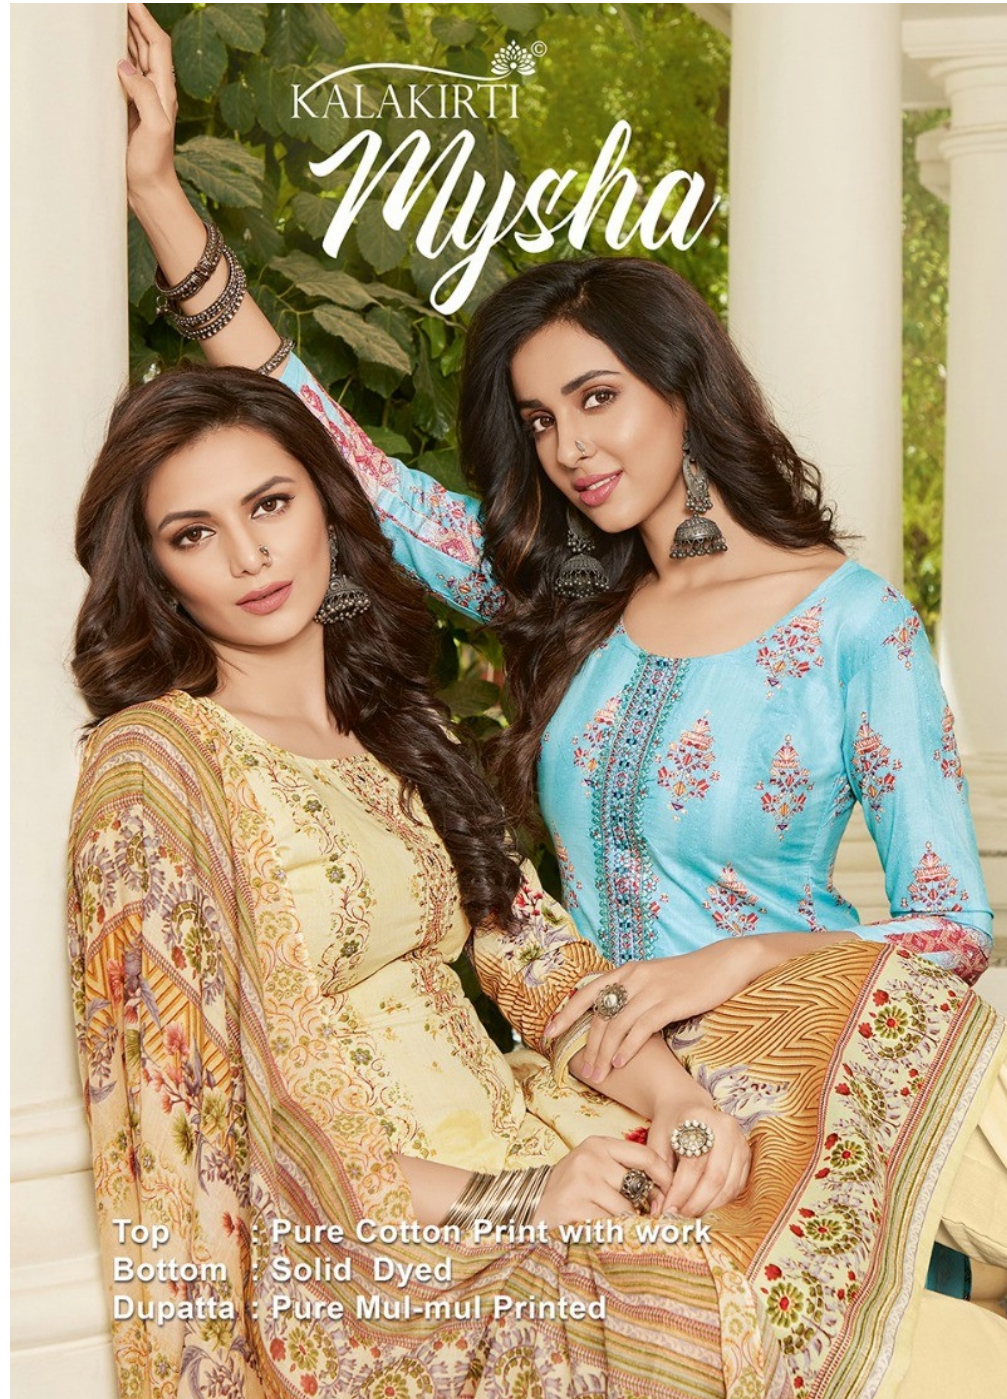

KALAKIRTI

Myscha

Top : Pure Cotton Print with work
Bottom : Solid Dyed
Dupatta : Pure Mul-mul Printed

KALAKIRTI[®]
Mysha

6701

6702

6703

6704