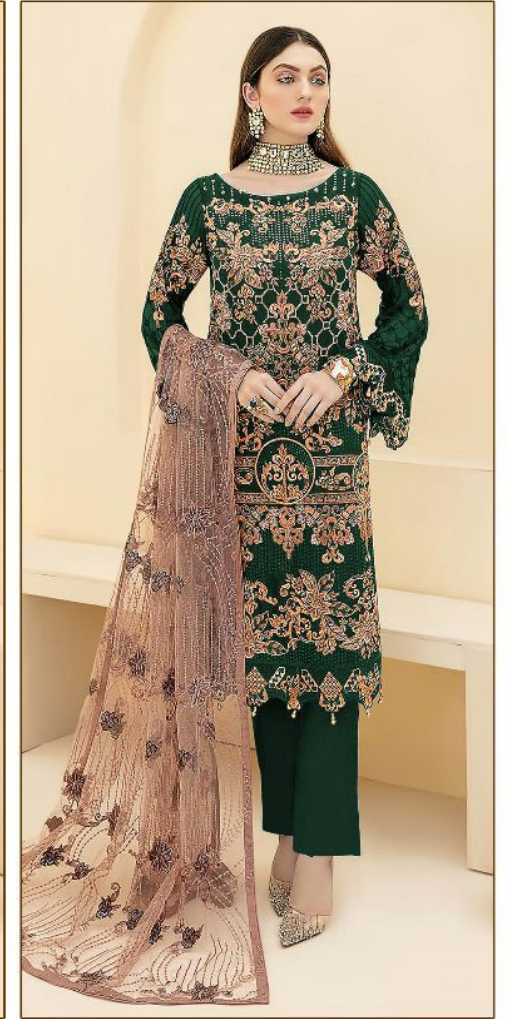

TOP:- FOX GEORGETTE
DUPATTA:- NET EMBROIDERED
BOTTOM / INNER:- SANTOON

TEXTILE DEAL

KK-003-E