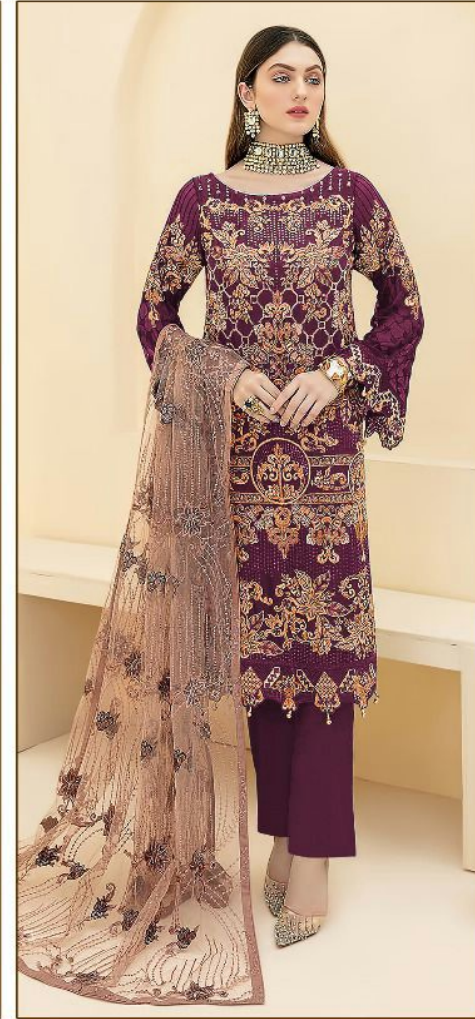

TOP:- FOX GEORGETTE
DUPATTA:- NET EMBROIDERED
BOTTOM / INNER:- SANTOON

TEXTILE DEAL

KK-003-D