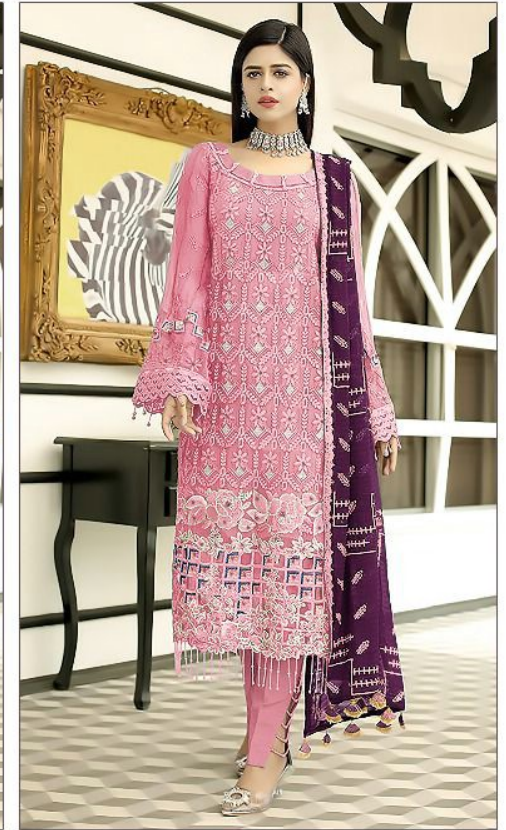

KK-007-D

TOP:- FOX GEORGETTE
DUPATTA:- NAZMEEN
BOTTOM / INNER:- SANTOON

TEXTILE DEAL

KROSS^{TM}
KULTURE