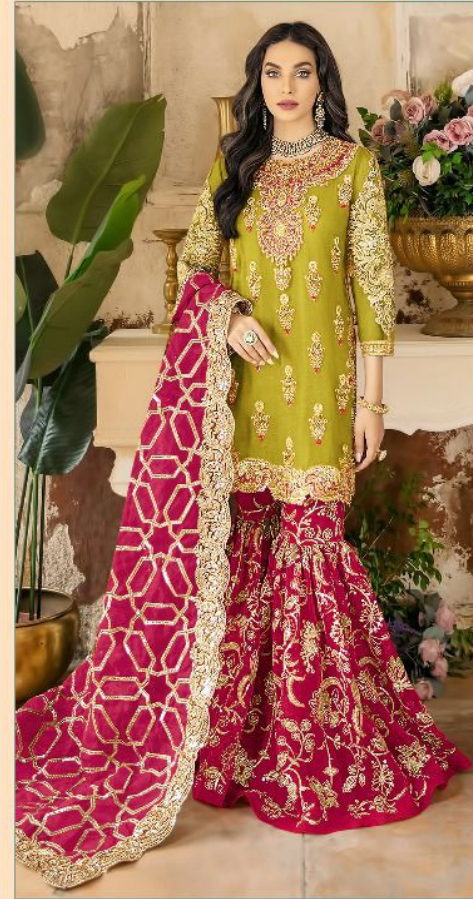

K-1662-C

TEXTILE DEAL