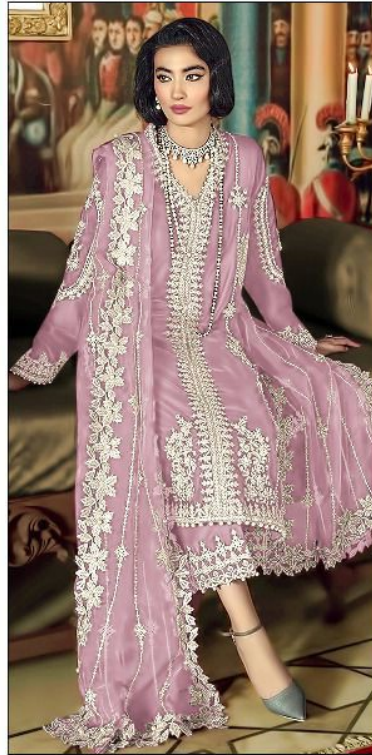

TOP:- ORGANZA EMBROIDERED
DUPATTA:- NET EMBROIDERED
BOTTOM / INNER:- SANTOON

S-816

TEXTILE DEAL

TOP:- ORGANZA EMBROIDERED
DUPATTA:- NET EMBROIDERED
BOTTOM :- SANTOON

S-816

S-816-B

S-816-C

S-816-D

TOP:- ORGANZA EMBROIDERED
DUPATTA:- NET EMBROIDERED
BOTTOM / INNER:- SANTOON

S-816-B

TEXTILE DEAL

TOP:- ORGANZA EMBROIDERED
DUPATTA:- NET EMBROIDERED
BOTTOM / INNER:- SANTOON

S-816-D

TEXTILE DEAL