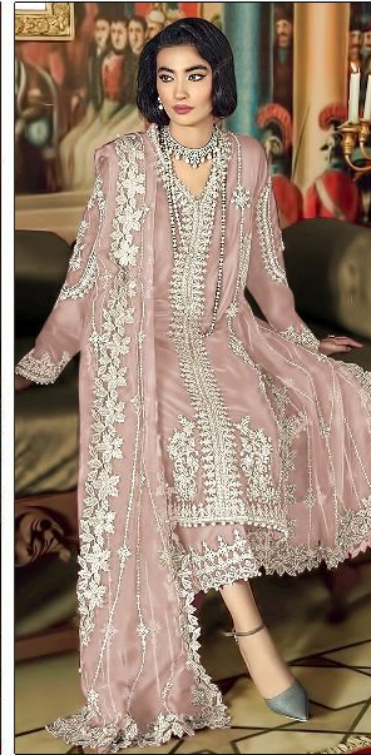

TOP:- ORGANZA EMBROIDERED
DUPATTA:- NET EMBROIDERED
BOTTOM / INNER:- SANTOON

S-816

TEXTILE DEAL

TOP:- ORGANZA EMBROIDERED
DUPATTA:- NET EMBROIDERED
BOTTOM :- SANTOON

S-816

S-816-B

S-816-C

S-816-D

TOP:- ORGANZA EMBROIDERED
DUPATTA:- NET EMBROIDERED
BOTTOM / INNER:- SANTOON

S-816-B

TEXTILE DEAL

TOP:- ORGANZA EMBROIDERED
DUPATTA:- NET EMBROIDERED
BOTTOM / INNER:- SANTOON

S-816-D

TEXTILE DEAL