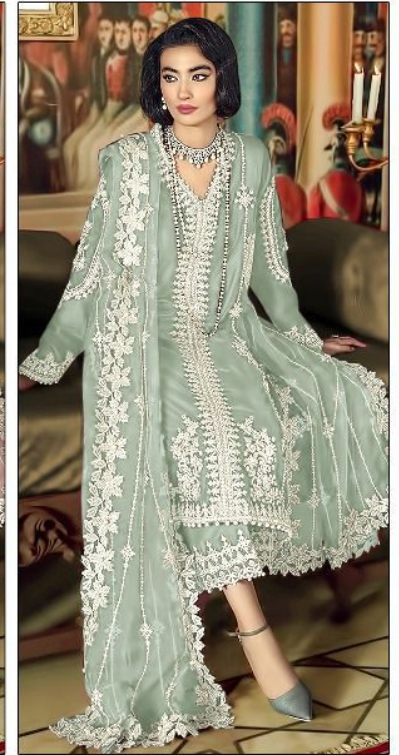

TOP:- ORGANZA EMBROIDERED
DUPATTA:- NET EMBROIDERED
BOTTOM / INNER:- SANTOON

S-816

TEXTILE DEAL

TOP:- ORGANZA EMBROIDERED
DUPATTA:- NET EMBROIDERED
BOTTOM :- SANTOON

S-816

S-816-B

S-816-C

S-816-D

TOP:- ORGANZA EMBROIDERED
DUPATTA:- NET EMBROIDERED
BOTTOM / INNER:- SANTOON

S-816-B

TEXTILE DEAL

TOP:- ORGANZA EMBROIDERED
DUPATTA:- NET EMBROIDERED
BOTTOM / INNER:- SANTOON

S-816-D

TEXTILE DEAL