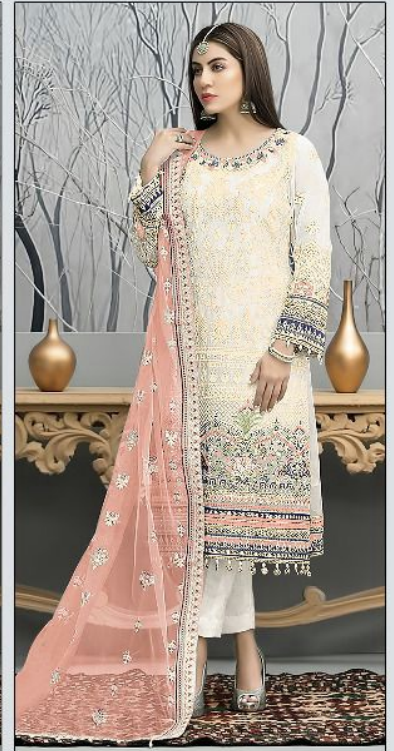

TEXTILE DEAL

TOP:- FOX GEORGETTE
DUPATTA:- NET EMBROIDERED
BOTTOM / INNER:- SANTOON

S-633-D