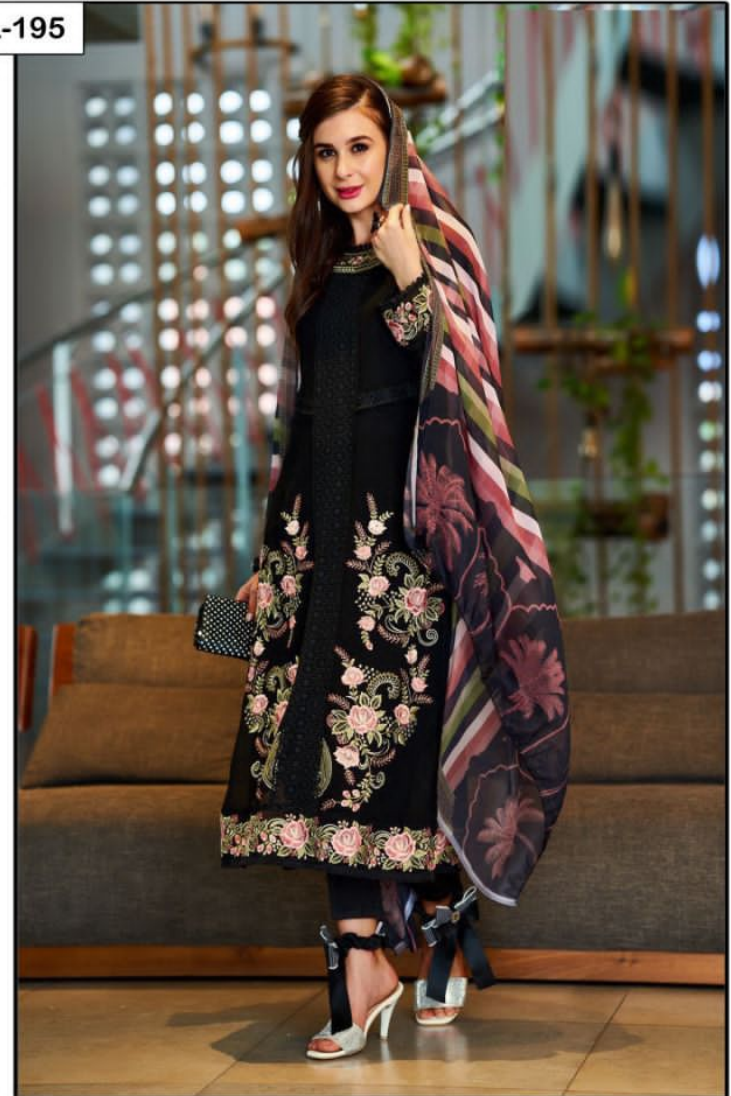

LAIBA
AM VOL-195

LAIBA
AM VOL-195

LAIBA
AM VOL-195

LAIBA
AM VOL-195

LAIBA
AM VOL-195

VOL-195

FABRICS DETAILS

TOP:-PURE GEORGETTE
BOTTOM:-PURE COTTON SARTIN STREACHABLE
SIZE:-XXL