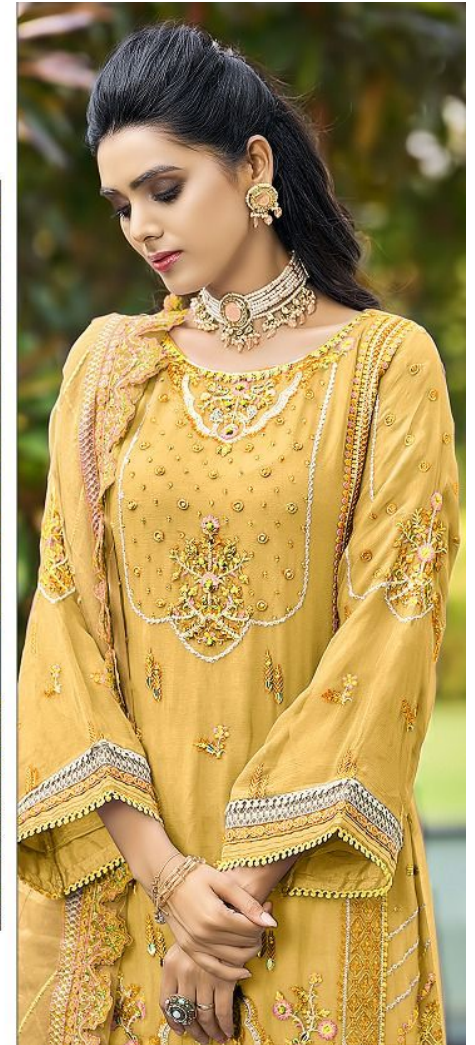

TOP:- ORGANZA EMBROIDERED
DUPATTA:- NET EMBROIDERED
BOTTOM :- SANTOON

S-802-B

TOP:- ORGANZA EMBROIDERED
DUPATTA:- NET EMBROIDERED
BOTTOM :- SANTOON

S-802-D

TOP:- ORGANZA EMBROIDERED
DUPATTA:- NET EMBROIDERED
BOTTOM :- SANTOON

S-802-C

TOP:- ORGANZA EMBROIDERED
DUPATTA:- NET EMBROIDERED
BOTTOM :- SANTOON

S-802

TOP:- ORGANZA EMBROIDERED
DUPATTA:- NET EMBROIDERED
BOTTOM :- SANTOON

S-802

S-802-B

S-802-C

S-802-D

Shree

Shree

TOP - ORGANZA EMBROIDERED
DUPATTA - NET EMBROIDERED
BOTTOM - SANTON

S-802-B

Shree

Shree

TOP - ORGANZA EMBROIDERED
DUPATTA - NET EMBROIDERED
BOTTOM - SANTOON

802-C