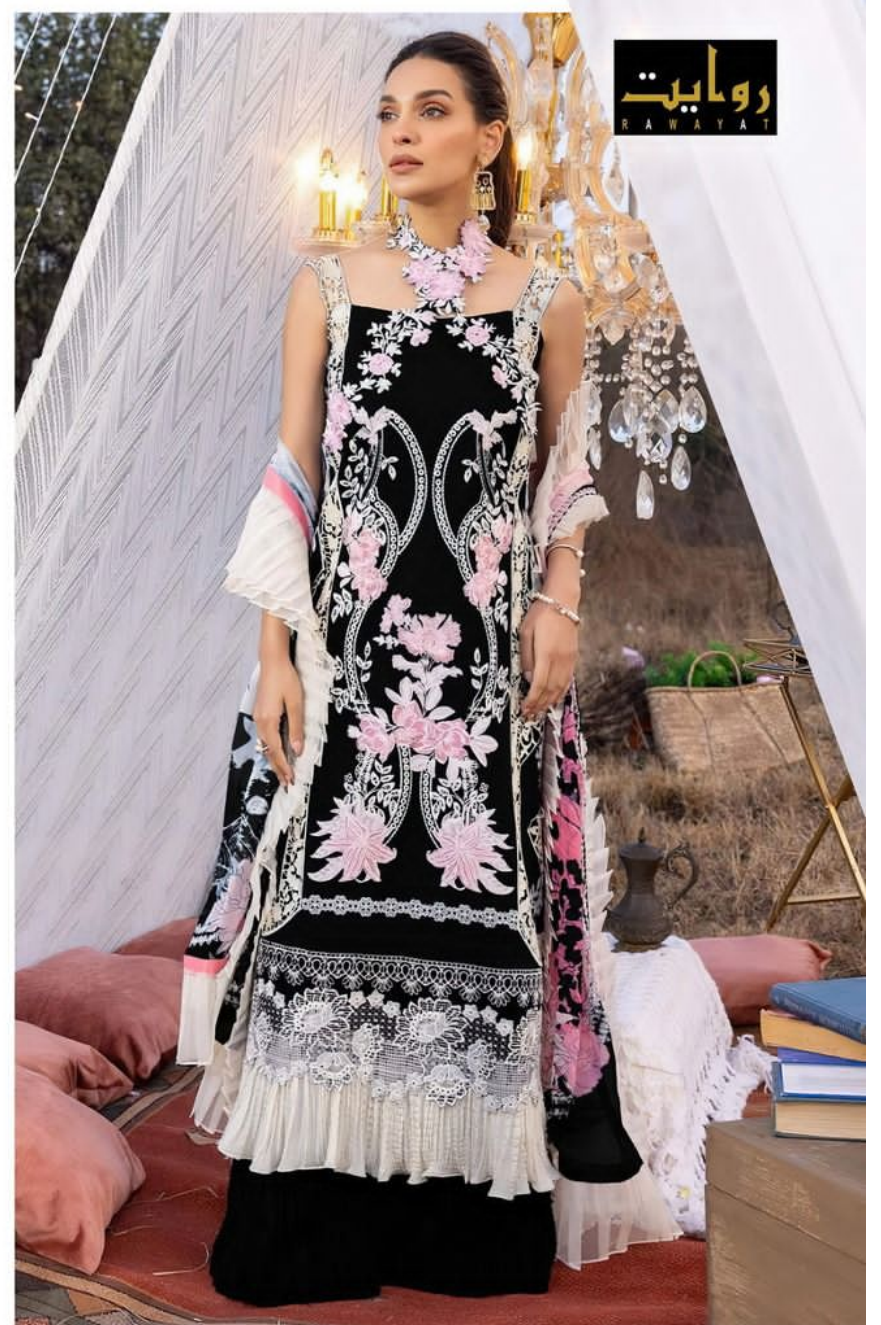

CRIMSON-9

روایت  
RAWAYAT

4048-A

4048-B

4003-A

4003-B

CRIMSON-9

**TOP**  
Pure cotton  
with Embroidery

**BOTTOM-INNER**  
Pure cotton

**DUPATTA**  
Tabby Silk Print