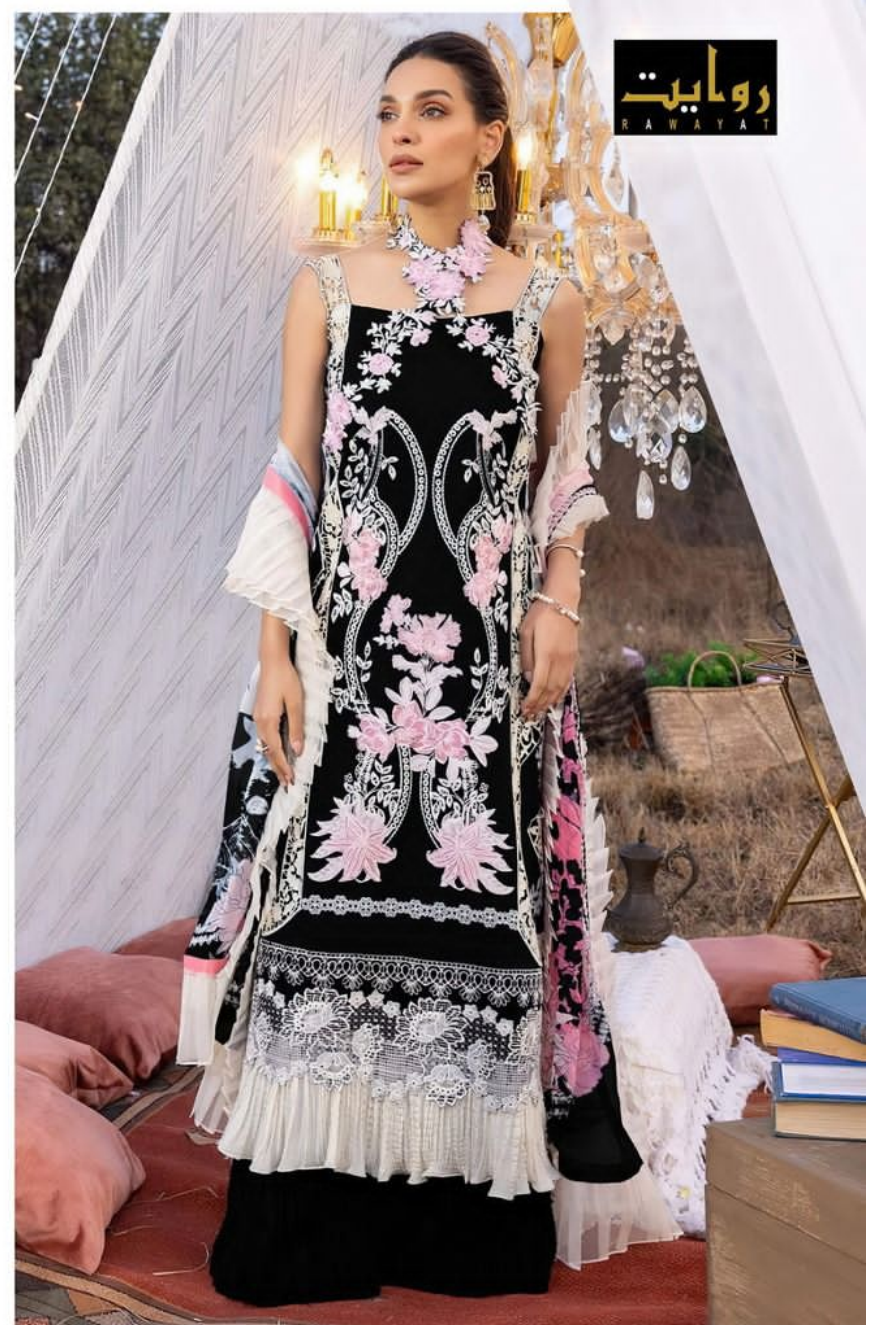

CRIMSON-9

روایت
RAWAYAT

4048-A

4048-B

4003-A

4003-B

CRIMSON-9

TOP
Pure cotton
with Embroidery

BOTTOM-INNER
Pure cotton

DUPATTA
Tabby Silk Print