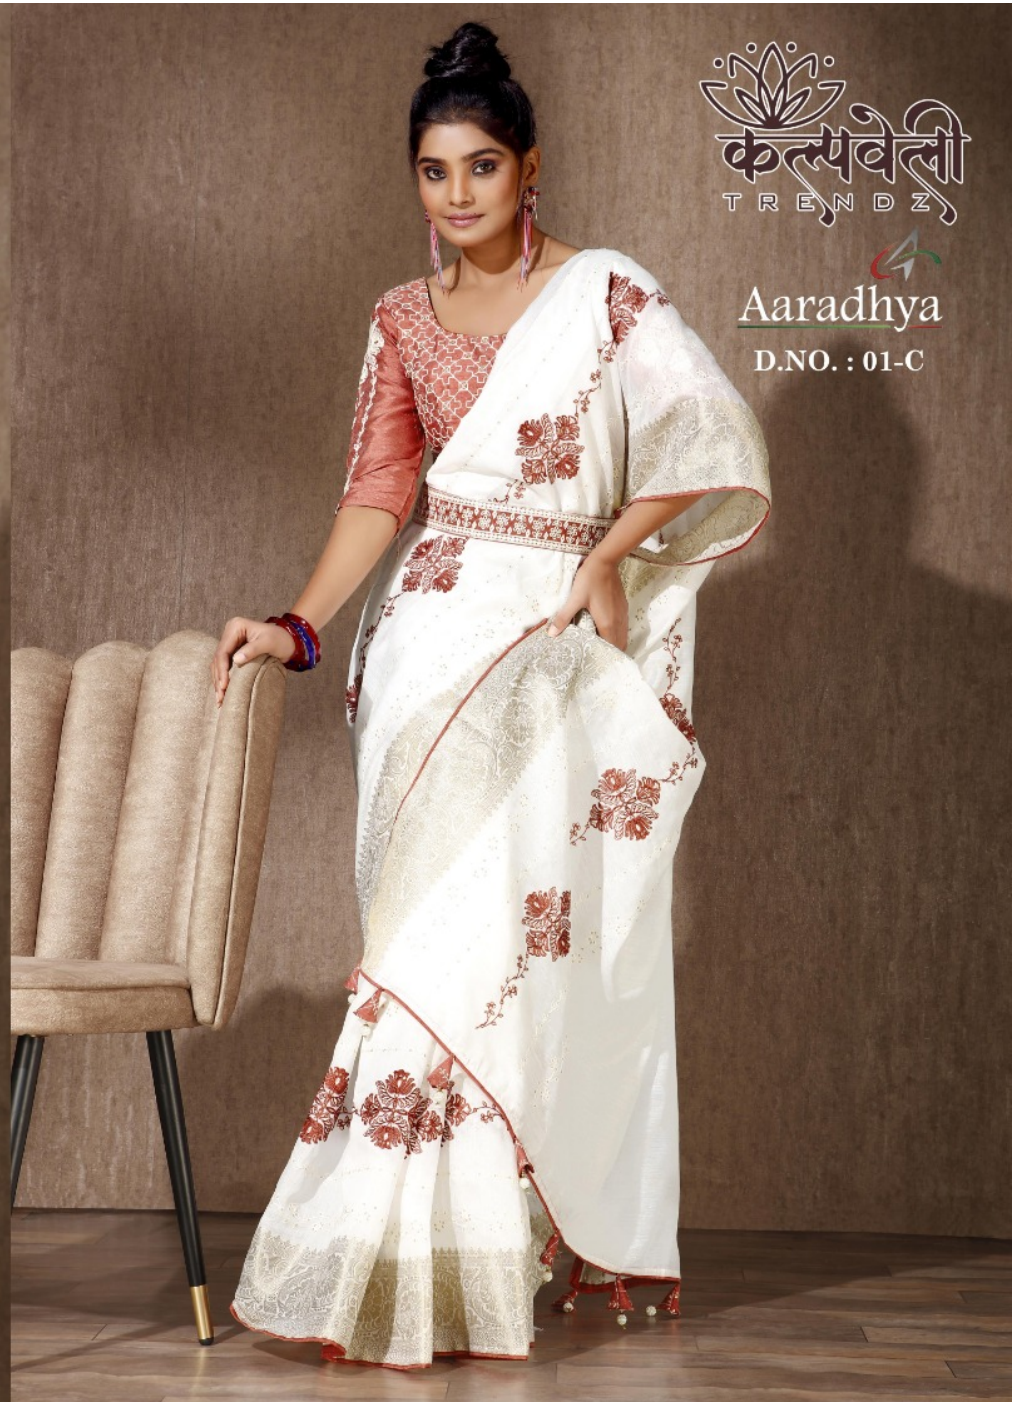

Spun Cotton
Work Blouse
With Belt

कल्पवेली
TRENDS

Aaradhya
D.NO. : 01-E

Spun Cotton
Work Blouse
With Belt

कल्पवेली
TRENDS

Aaradhya

D.NO. : 01-B

Spun Cotton
Work Blouse
With Belt

कल्पवेली
TRENDZ

Aaradhya
D.NO. : 01-C

Spun Cotton
Work Blouse
With Belt

कल्पवेली
TRENDS

Aaradhya

D.NO. : 01-D

Aradhya-01