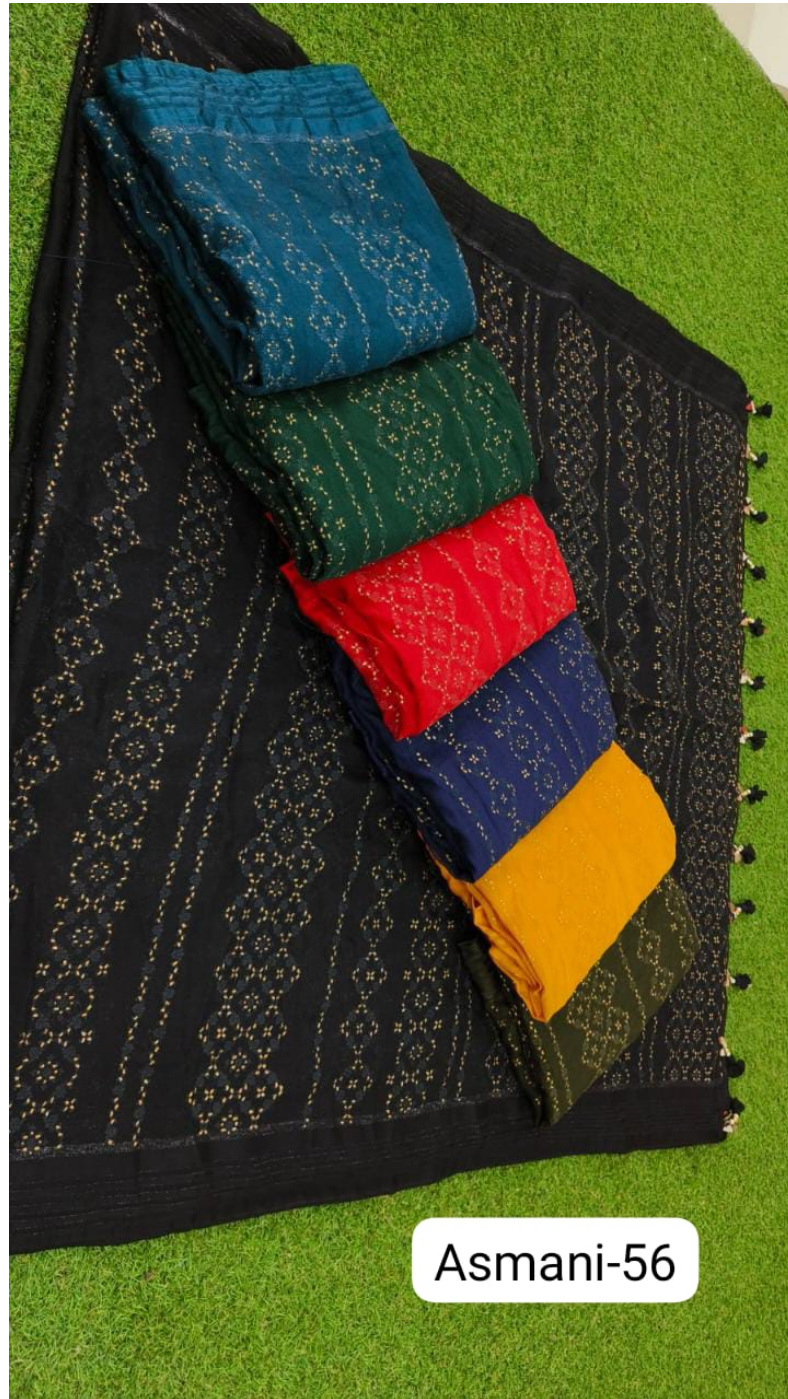

Simmer Chiffon
Work Print
Blouse

कल्पवेली
TRENDS
आसमानी
D.NO. : 56-D

Simmer Chiffon
Work Print
Blouse

कल्पवेली
TRENDZ
आसमानी
D.NO. : 56-E

Simmer Chiffon
Work Print
Blouse

कल्पवेली
TRENDZ
आसमानी
D.NO. : 56-F

Simmer Chiffon
Work Print
Blouse

कल्पवेली
TRENDS
आसमानी
D.NO. : 56-B

Simmer Chiffon
Work Print
Blouse

कल्पवेली
TRENDZ
आसमानी
D.NO. : 56-A

Simmer Chiffon
Foyal Print
Print Blouse

कल्पवेली
TRENDZ
आसमानी
D.NO. : 56-H