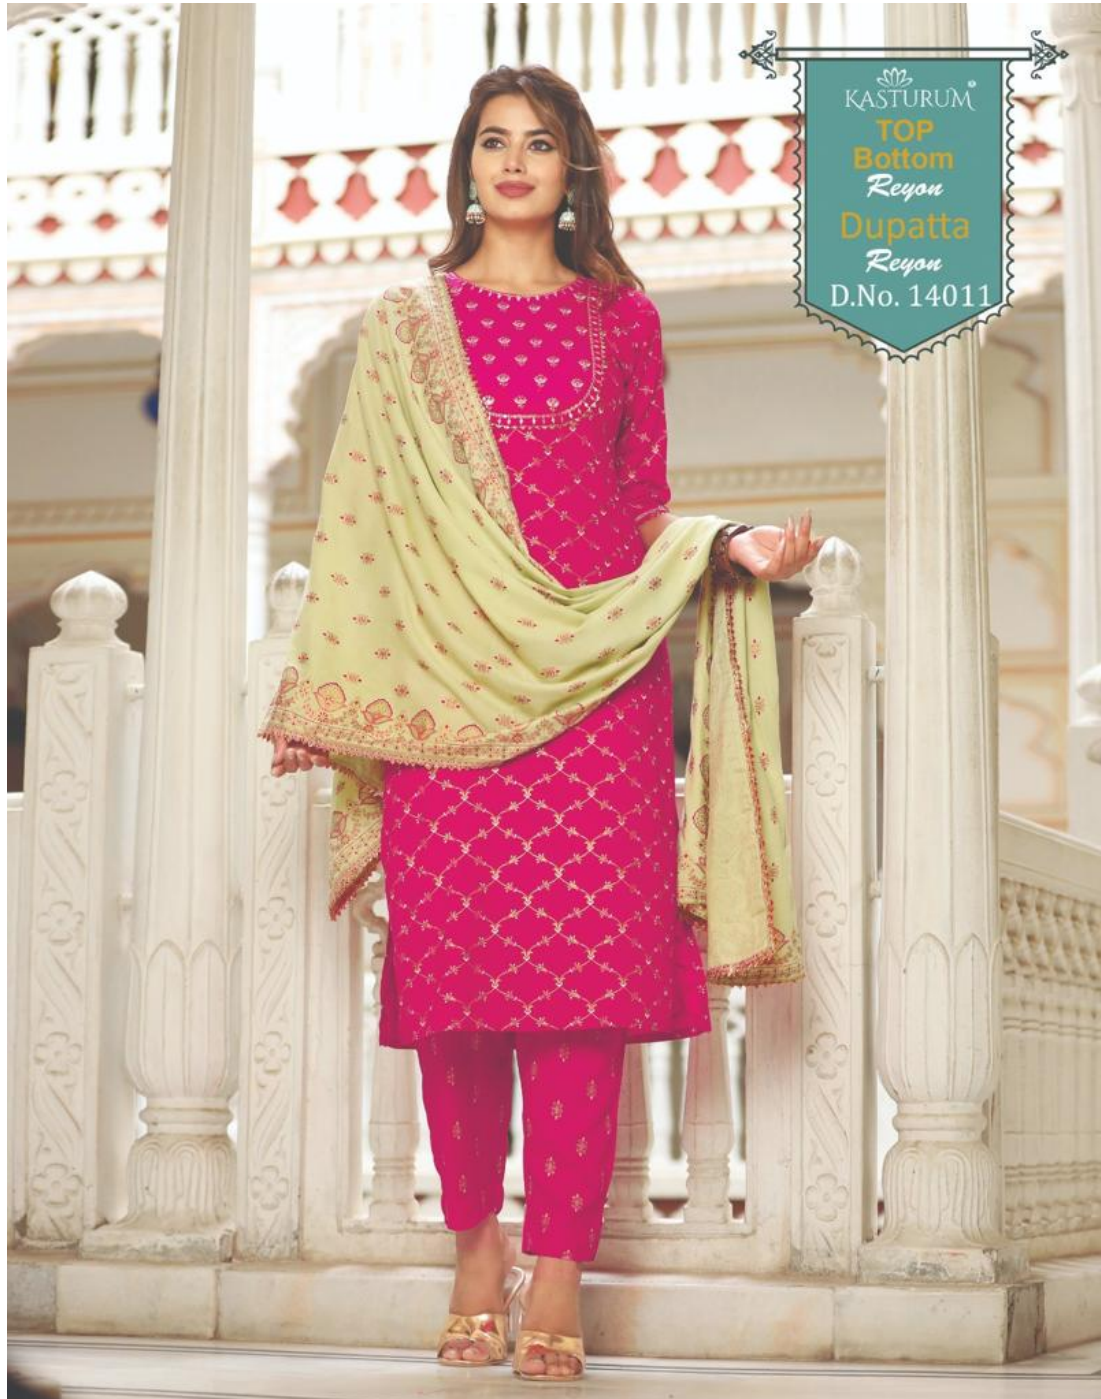

KASTURUM  
TOP  
Bottom  
*Rayon*  
Dupatta  
Jacquard  
D.No. 14009

KASTURUM<sup>®</sup>  
TOP  
Bottom  
*Reyon*  
Dupatta  
Jacquard  
D.No. 14007

KASTURUM  
TOP  
Bottom  
*Reyon*  
Dupatta  
Jacquard  
D.No. 14004

KASTURUM  
TOP  
Bottom  
*Reyon*  
Dupatta  
Jacquard  
D.No. 14005

KASTURUM  
TOP  
Bottom  
*Reyon*  
Dupatta  
*Reyon*  
D.No. 14011

KASTURUM  
TOP  
Bottom  
*Reyon*  
Dupatta  
*Reyon*  
D.No. 14010