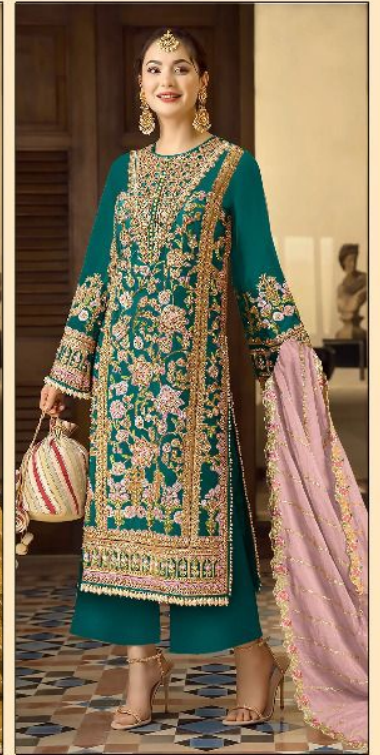

TOP:- FOX GEORGETTE
DUPATTA:- NAZMEEN
BOTTOM / INNER:- SANTOON

K-1743-F

TOP:- FOX GEORGETTE
DUPATTA:- NAZMEEN
BOTTOM / INNER:- SANTOON

K-1743-G

TOP:- FOX GEORGETTE
DUPATTA:- NAZMEEN
BOTTOM / INNER:- SANTOON

K-1743-H

TOP:- FOX GEORGETTE
DUPATTA:- NAZMEEN
BOTTOM / INNER:- SANTOON

K-1743-E

TOP:- FOX GEORGETTE
DUPATTA:- NAZMEEN
BOTTOM / INNER:- SANTOON

K-1743

K-1743-B

K-1743-C

K-1743-D