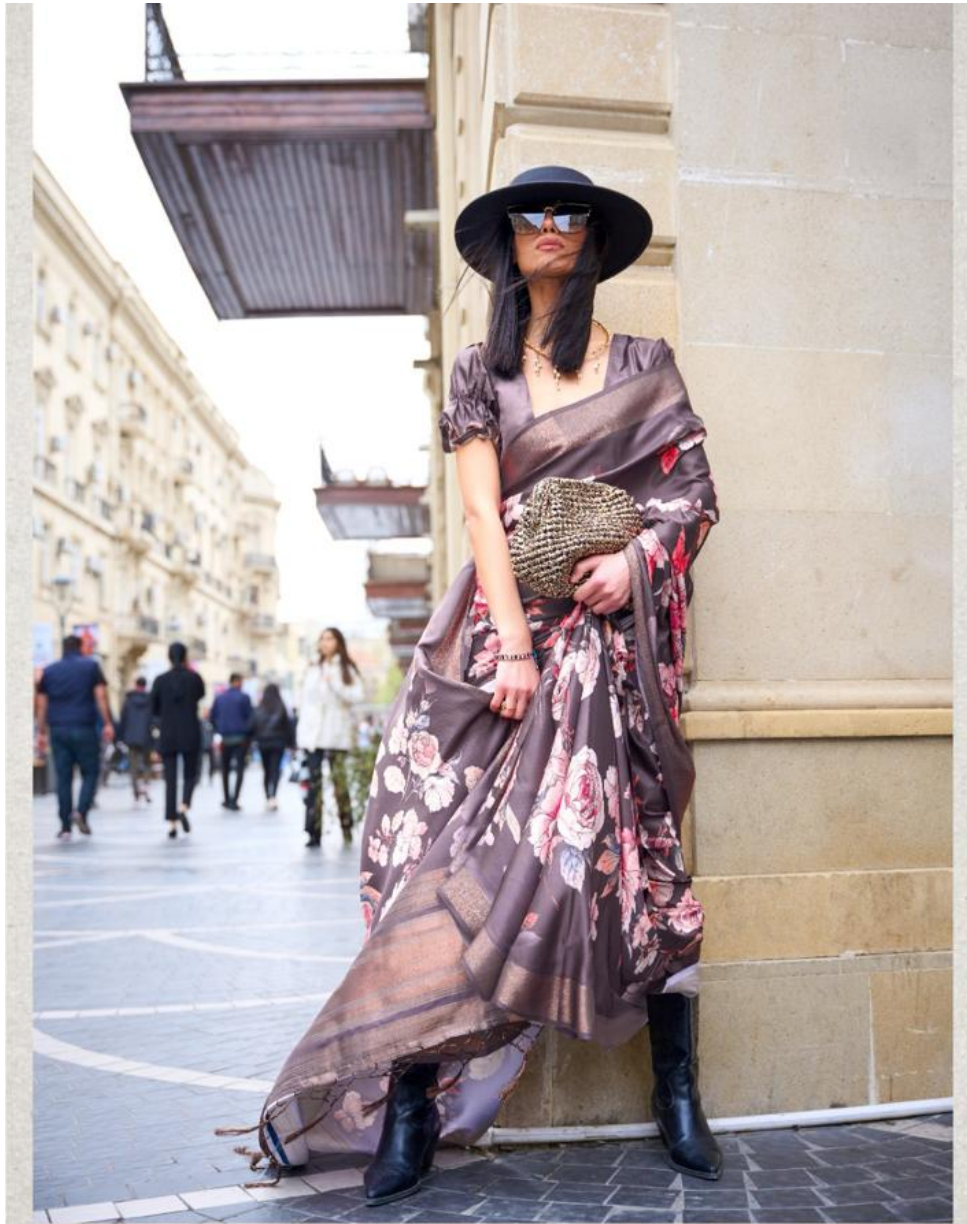

RAJTEX®
राजकाम
rajakam

KOPpER

PURE GAJI_SILK PRINT HANDLOOM WEAVING 334002