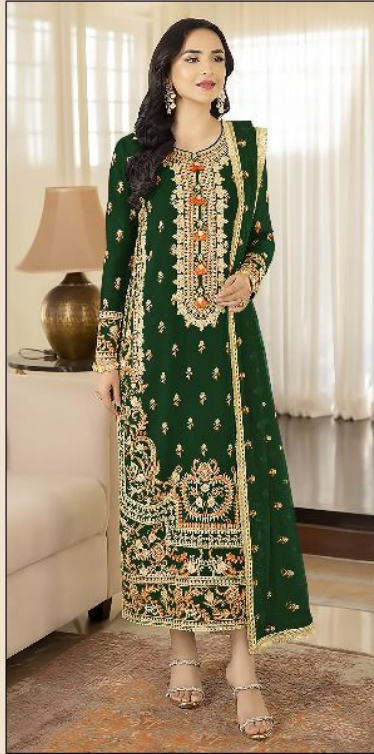

Shree[®]
FABS

TOP:- FOX GEORGETTE
DUPATTA:- NAZMEEN
EMBROIDERED
BOTTOM / INNER:- SANTOON

S-844-C

Shree[®]
FABS

TOP:- FOX GEORGETTE
DUPATTA:- NAZMEEN
EMBROIDERED
BOTTOM / INNER:- SANTOON

S-844

TOP:- FOX GEORGETTE
DUPATTA:- NAZMEEN
EMBROIDERED
BOTTOM / INNER:- SANTOON

S-844-B

Shree[®]
FABS

TOP:- FOX GEORGETTE
DUPATTA:- NAZMEEN
EMBROIDERED
BOTTOM / INNER:- SANTOON

S-844-D

TOP:- FOX GEORGETTE
DUPATTA:- NAZMEEN
EMBROIDERED
BOTTOM / INNER:- SANTOON

S-844

S-844-B

S-844-C