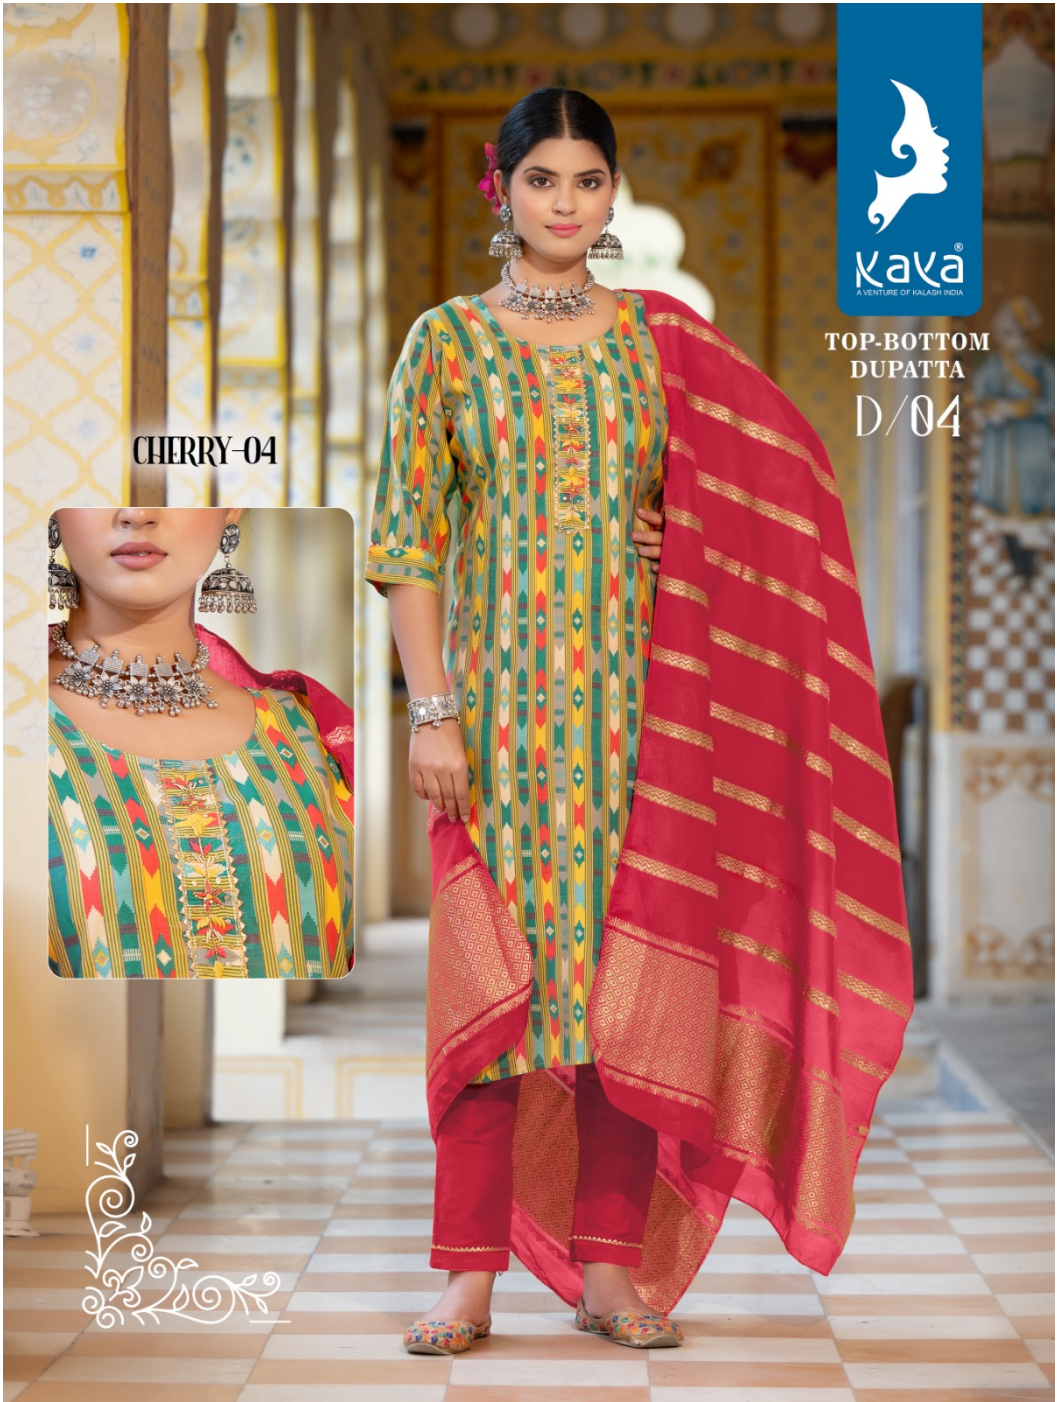

CHERRY⁴

CHERRY-04

Kava
A VENTURE OF KALASH INDIA

TOP-BOTTOM
DUPATTA
D/04

TOP-BOTTOM
DUPATTA
D/06

CHERRY-04

Kava[®]
A VENTURE OF KALASHI INDIA

TOP-BOTTOM
DUPATTA
D/08

CHERRY-04

Kava
A VENTURE OF KALASH INDIA

**TOP-BOTTOM
DUPATTA
D/02**

CHERRY-04

Kava®
A VENTURE OF KALASH INDIA

TOP-BOTTOM
DUPATTA
D/01

CHERRY-04

Kava®
A VENTURE OF KALASHI INDIA

TOP-BOTTOM
DUPATTA
D/03

CHERRY-04

Kava
A VENTURE OF KALASH INDIA

**TOP-BOTTOM
DUPATTA
D/07**

CHERRY-04

TOP-BOTTOM
DUPATTA
D/05

CHERRY-04

CHERRY-04

TYPE	TOP-BOTTOM-DUPATTA
TOP	CHANDERI MODAL PRINT WITH FOIL
BOTTOM	PURE SILK
DUPATTA	HEAVY CHANDERI JACQUARD

CHERRY⁴