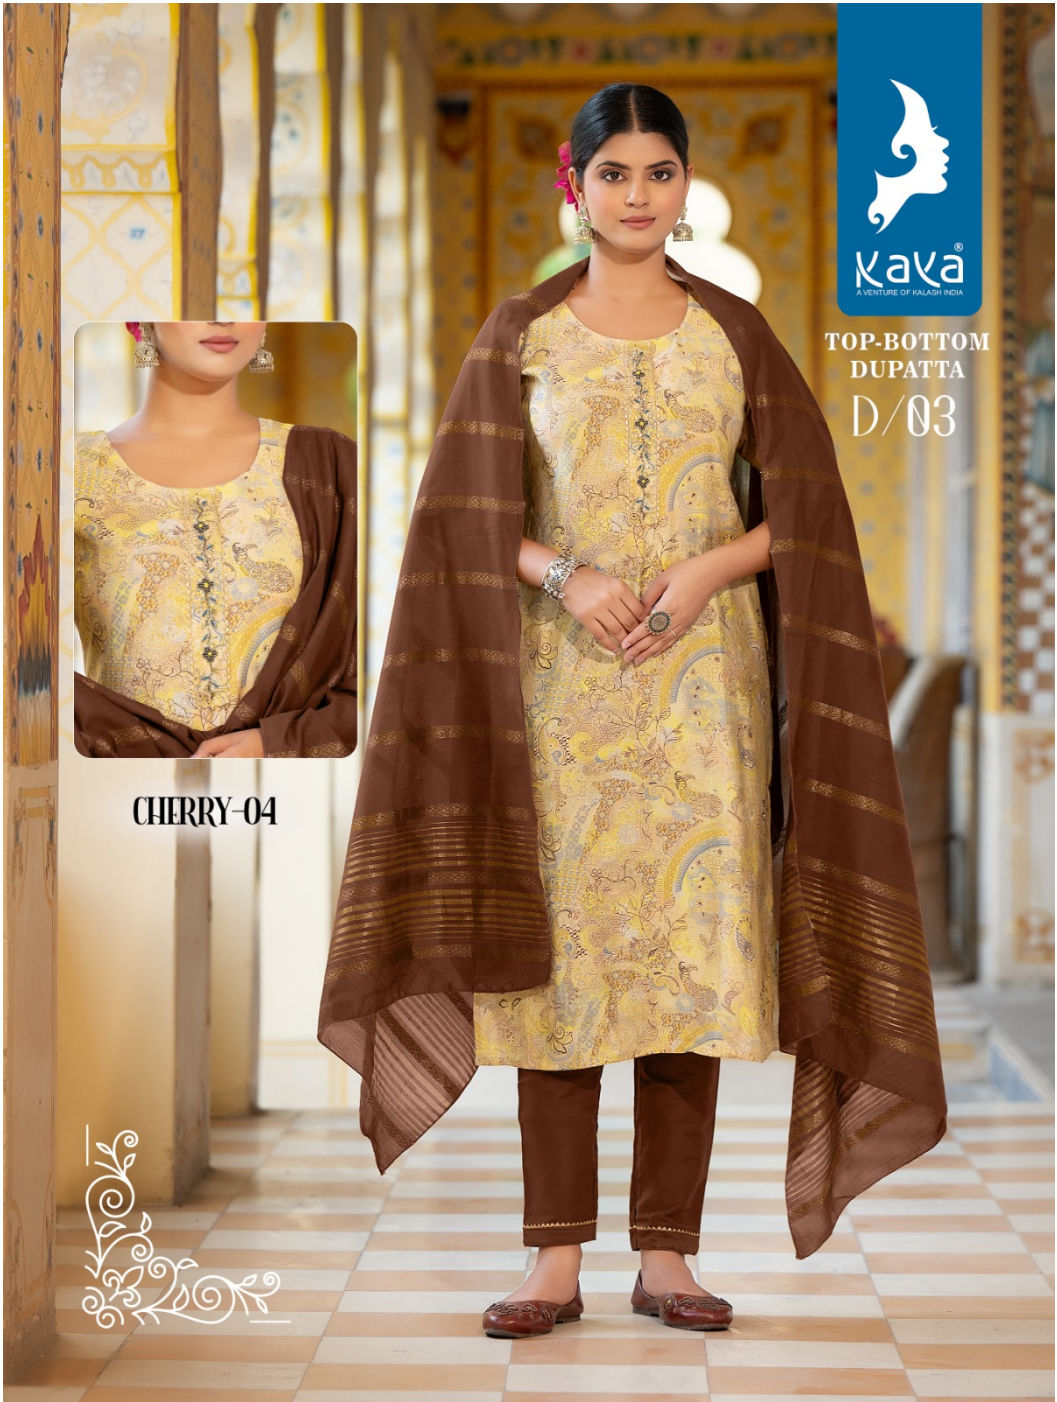

CHERRY⁴

CHERRY-04

Kava
A VENTURE OF KALASH INDIA

TOP-BOTTOM
DUPATTA
D/04

TOP-BOTTOM
DUPATTA
D/06

CHERRY-04

Kava[®]
A VENTURE OF KALASHI INDIA

TOP-BOTTOM
DUPATTA
D/08

CHERRY-04

Kava
A VENTURE OF KALASH INDIA

**TOP-BOTTOM
DUPATTA
D/02**

CHERRY-04

Kava®
A VENTURE OF KALASH INDIA

TOP-BOTTOM
DUPATTA
D/01

CHERRY-04

Kava®
A VENTURE OF KALASHI INDIA

TYPE	TOP-BOTTOM-DUPATTA
TOP	CHANDERI MODAL PRINT WITH FOIL
BOTTOM	PURE SILK
DUPATTA	HEAVY CHANDERI JACQUARD

CHERRY⁴