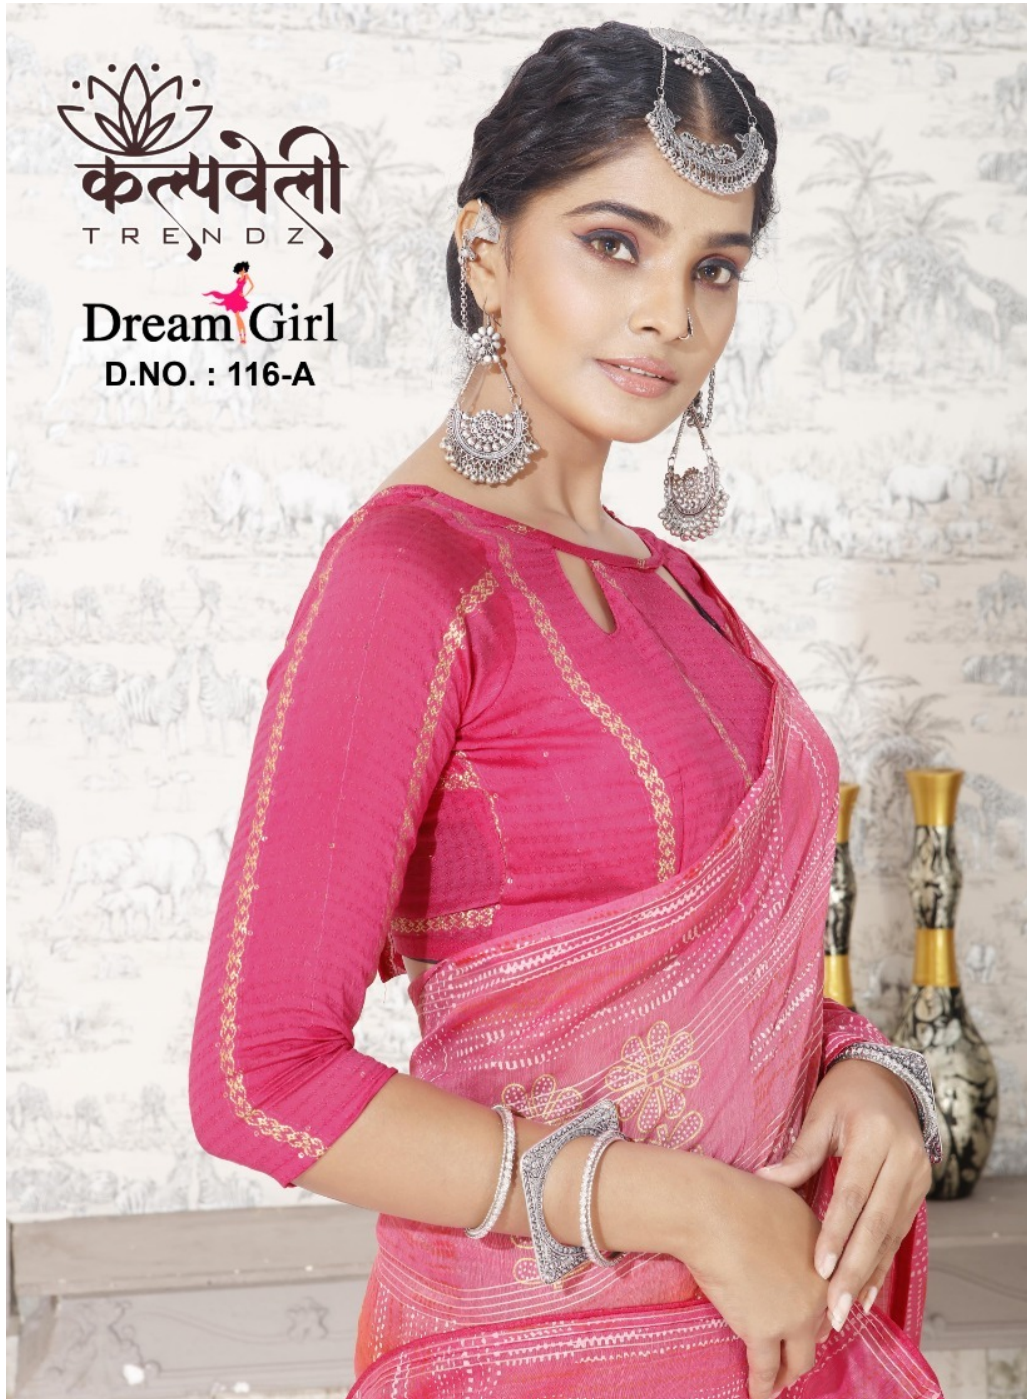

Soft Cotton
Mirror
Work

कल्पवेली
TRENDZ

Dream Girl
D.NO. : 116-D

कल्पवेली
TRENDZ

Dream Girl
D.NO. : 116-F

Soft Cotton
Mirror
Work

कल्पवेली
TRENDS

Dream Girl
D.NO. : 116-C

Soft Cotton
Mirror
Work

कल्पवेली
TRENDS

Dream Girl
D.NO. : 116-A

Soft Cotton
Mirror
Work

कल्पवेली
TRENDS

Dream Girl
D.NO. : 116-E

Soft Cotton
Mirror
Work

कल्पवेली
TRENDZ

Dream Girl
D.NO. : 116-B

Soft Cotton
Mirror
Work

Dream girl-116