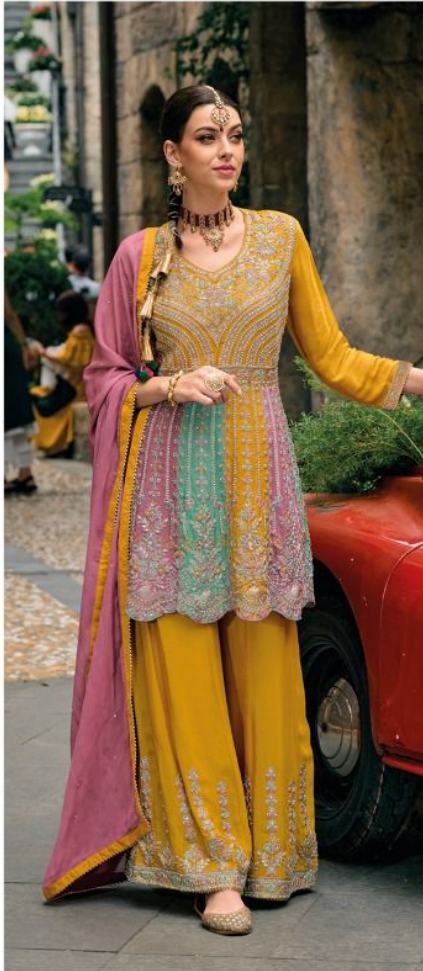

# Barbie

COLOR EDITION

www.eba.com.tr

CODE : 1608 A

CODE : 1608 B

CODE : 1608

EBA || 1608

EBA || 1608 A