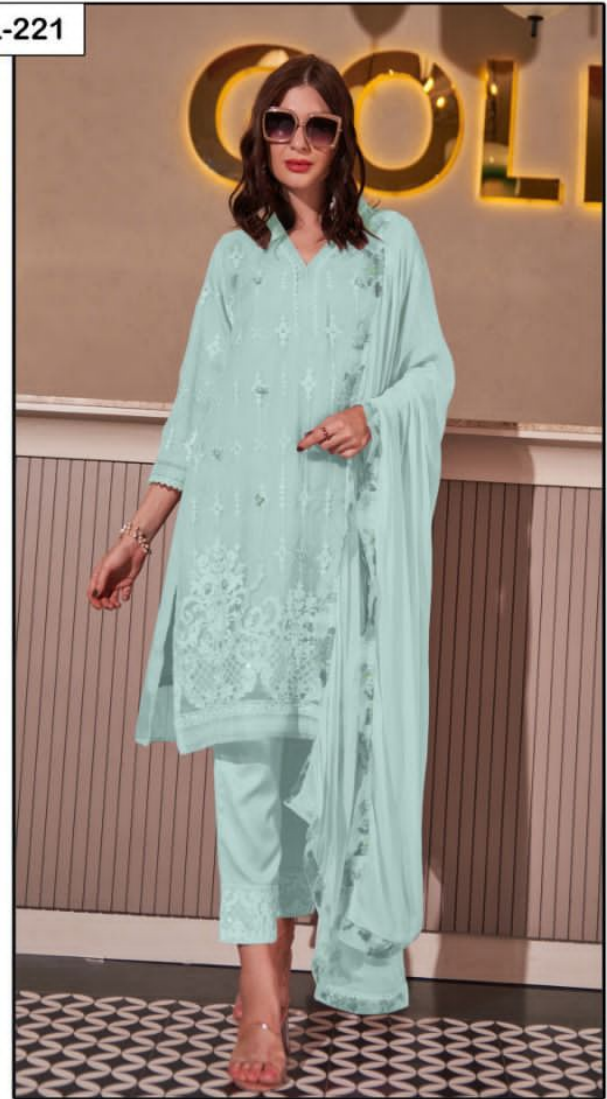

LAIBA
AM VOL-221

LAIBA
AM VOL-221

LAIBA
AM VOL-221

LAIBA
AM VOL-221

LAIBA
AM VOL-221

FABRICS DETAILS

TOP:-PURE **ORGANZA**

BOTTOM:-PURE COTTON SARTIN STREACHABLE